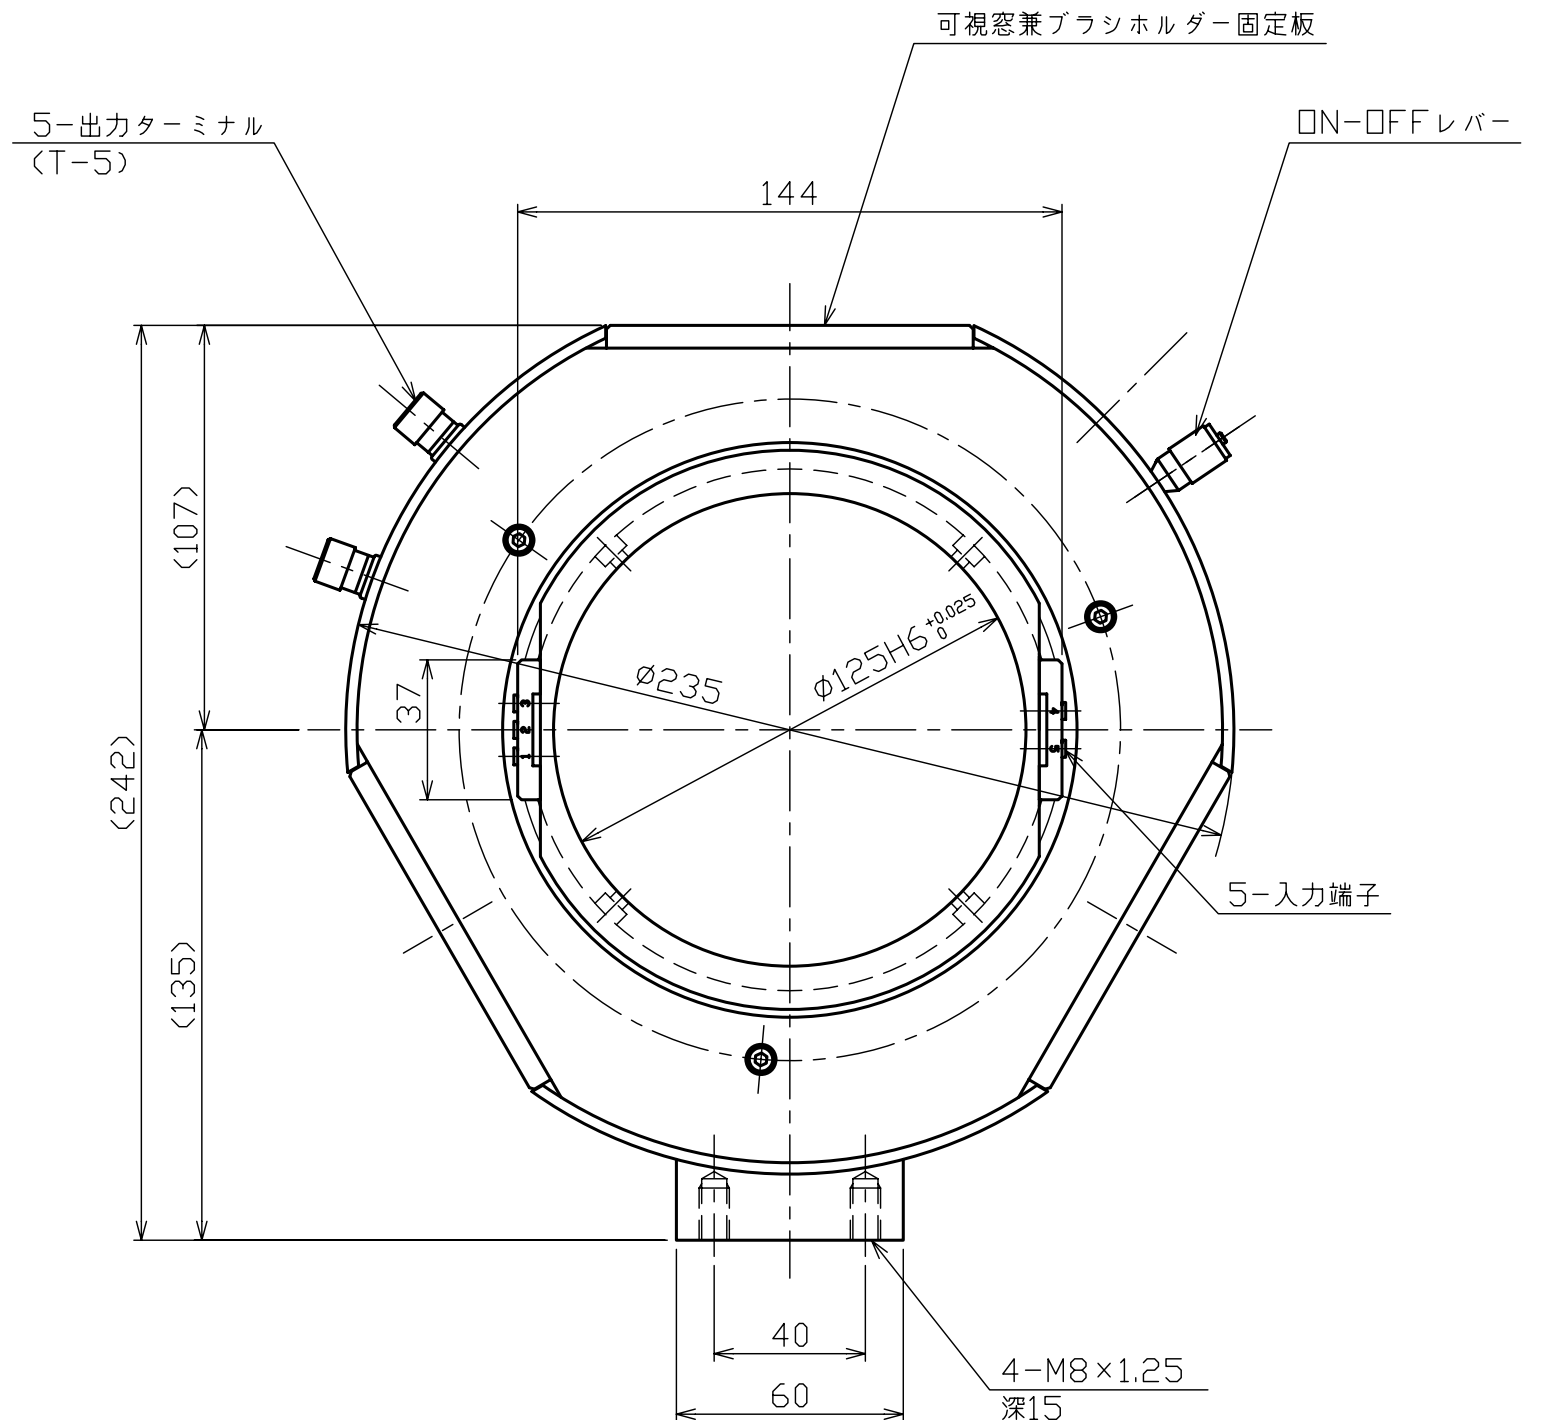

※本図はTR10512Tの図面です

※本図はNET観覧用であり、「印刷」・「正式な図面」のご要望はお問合せフォームよりお問合せください

SONGONKEISO

スリップリング

TR10512T