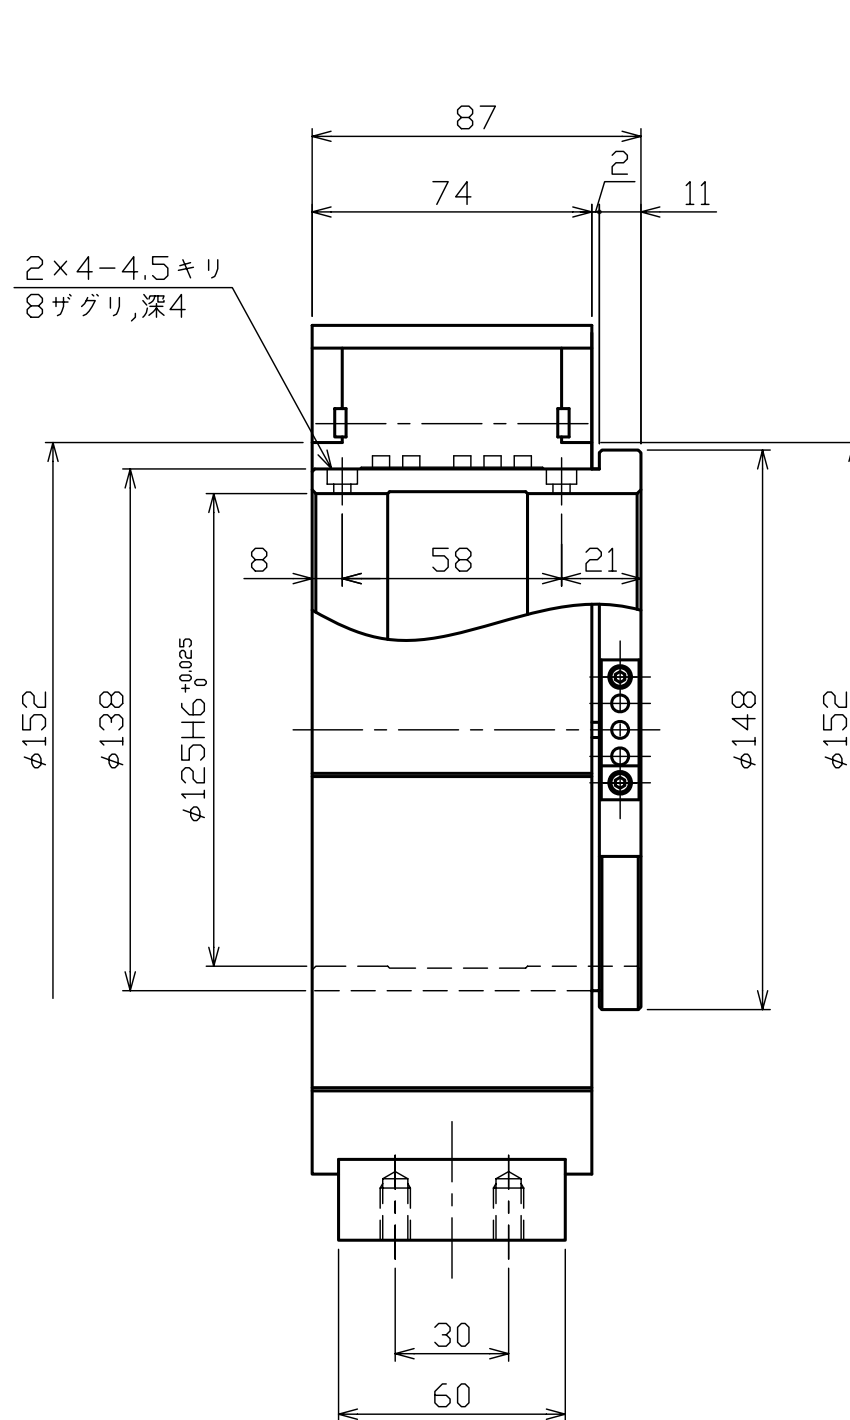

※本図はTR10512Tの図面です

※本図はNET観覧用であり、「印刷」・「正式な図面」のご要望はお問合せフォームよりお問合せください

SONGONKEISO

スリップリング

TR10512T