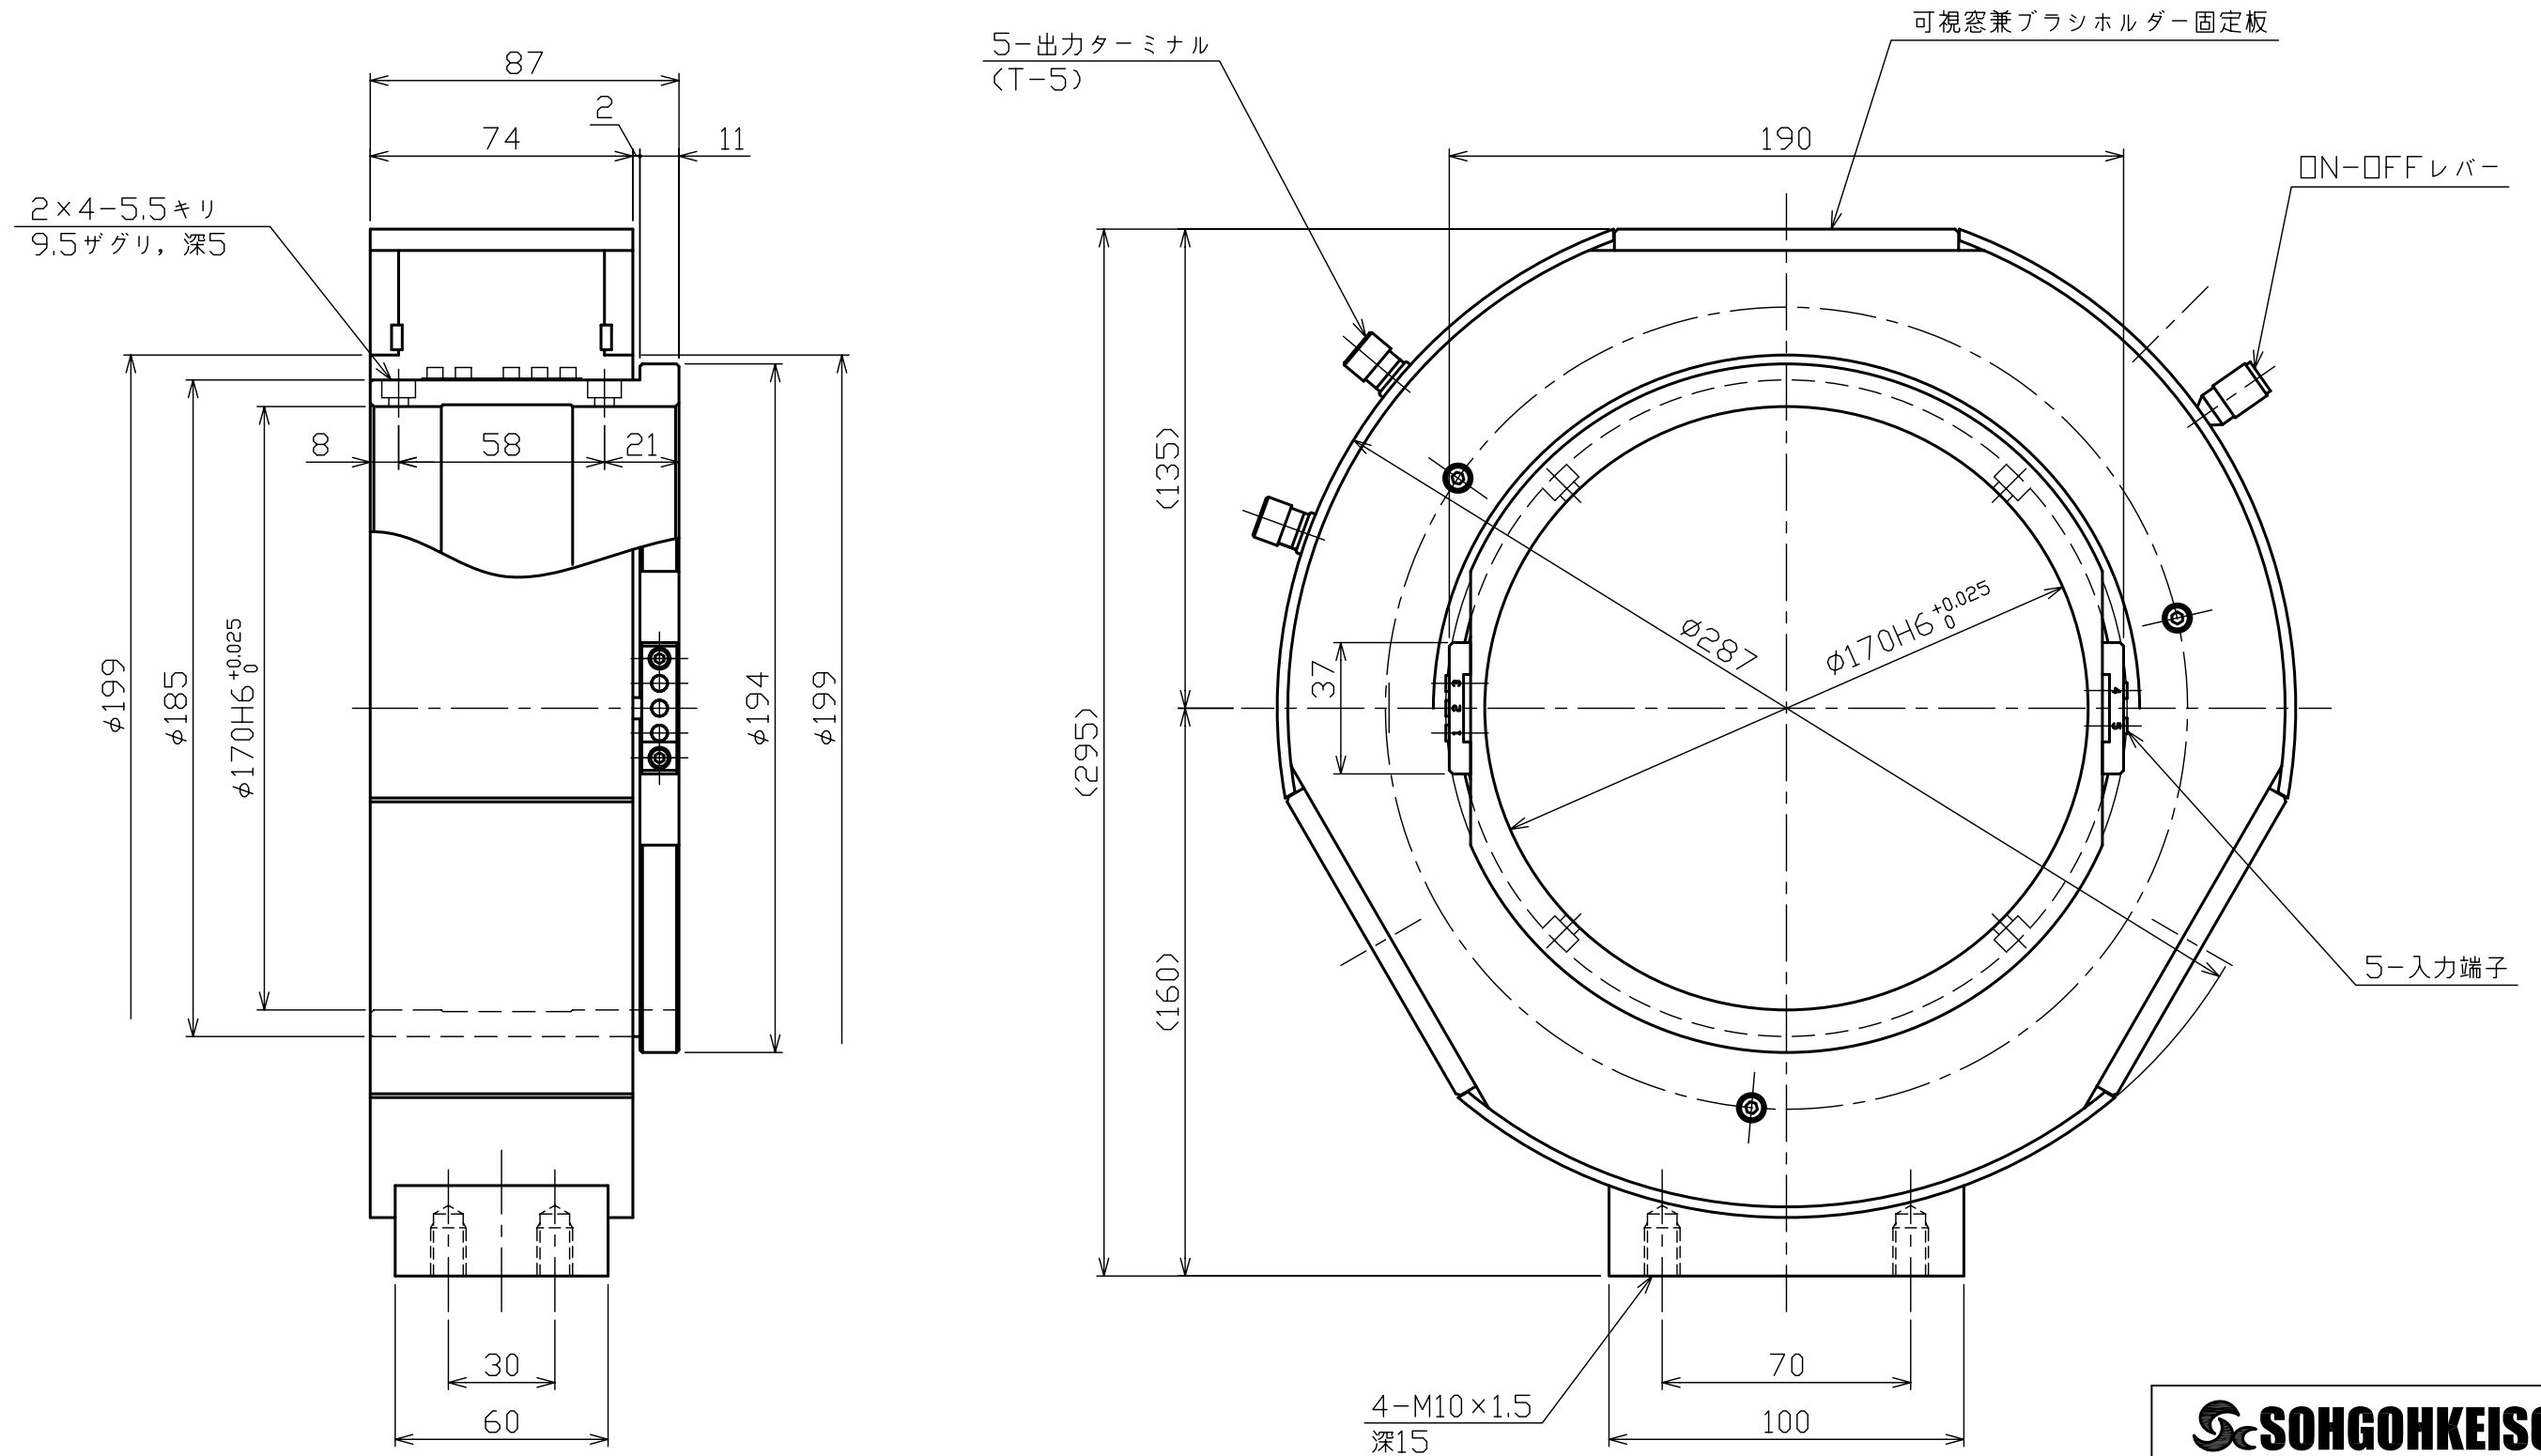

※本図はTR10517Tの図面です

※本図はNET観覧用であり、「印刷」・「正式な図面」のご要望はお問合せフォームよりお問合せください

SONGONKEISO

スリップリング

TR10517T