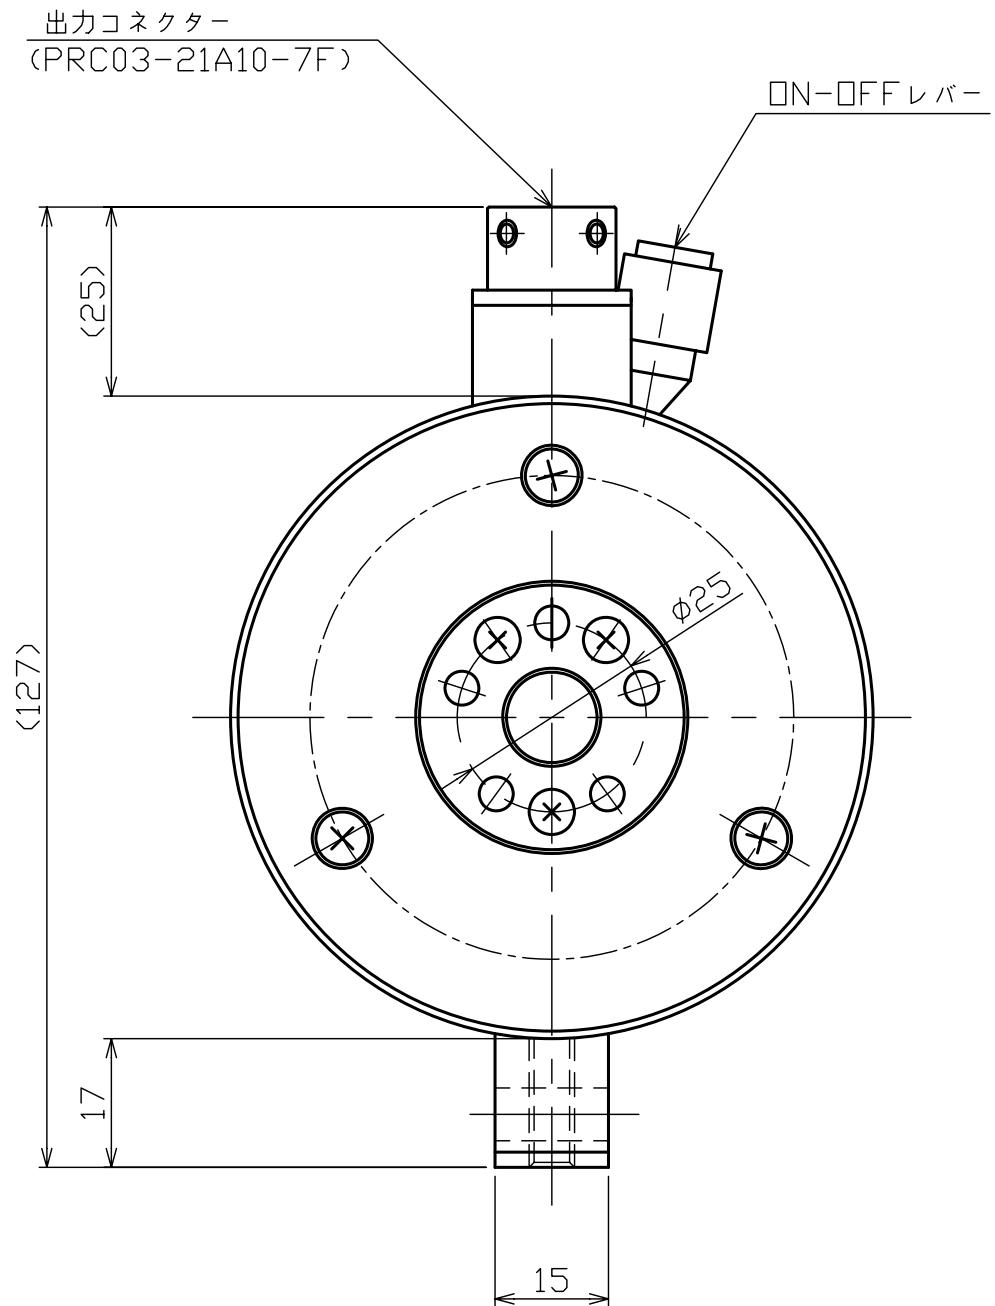

※本図はTR1051Cの図面です

※本図はNET観覧用であり、「印刷」・「正式な図面」のご要望はお問合せフォームよりお問合せください

**SOHGOHKEISO**

スリップリング

TR1051C