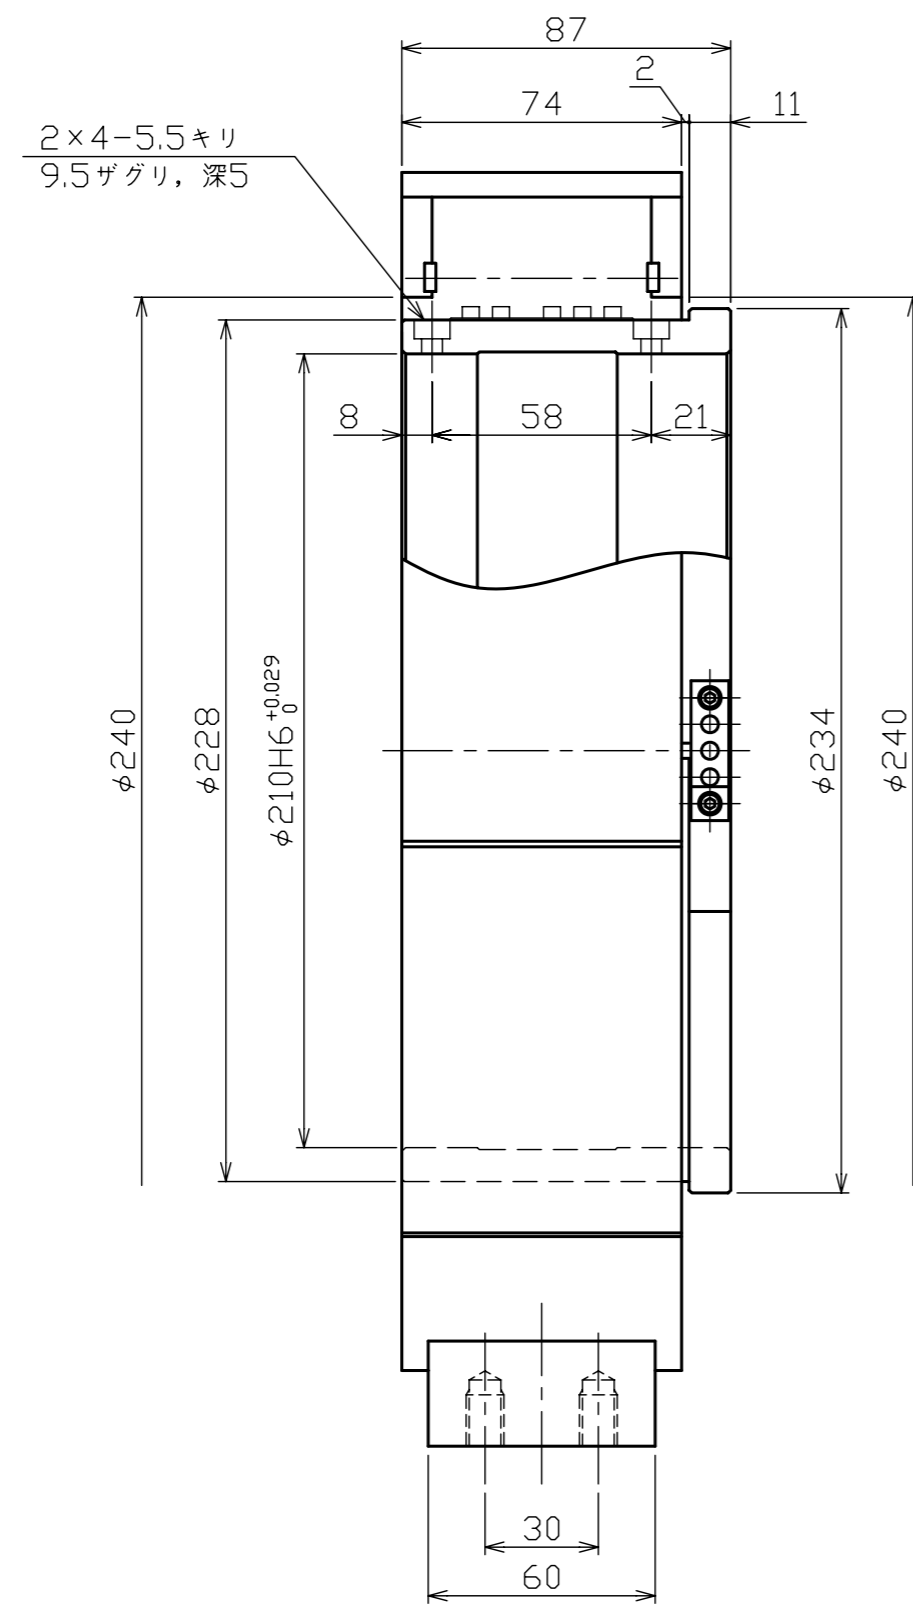

※本図はTR10521Tの図面です

※本図はNET観覧用であり、「印刷」・「正式な図面」のご要望はお問合せフォームよりお問合せください

SOHGOHKEISO

スリップリング

TR10521T