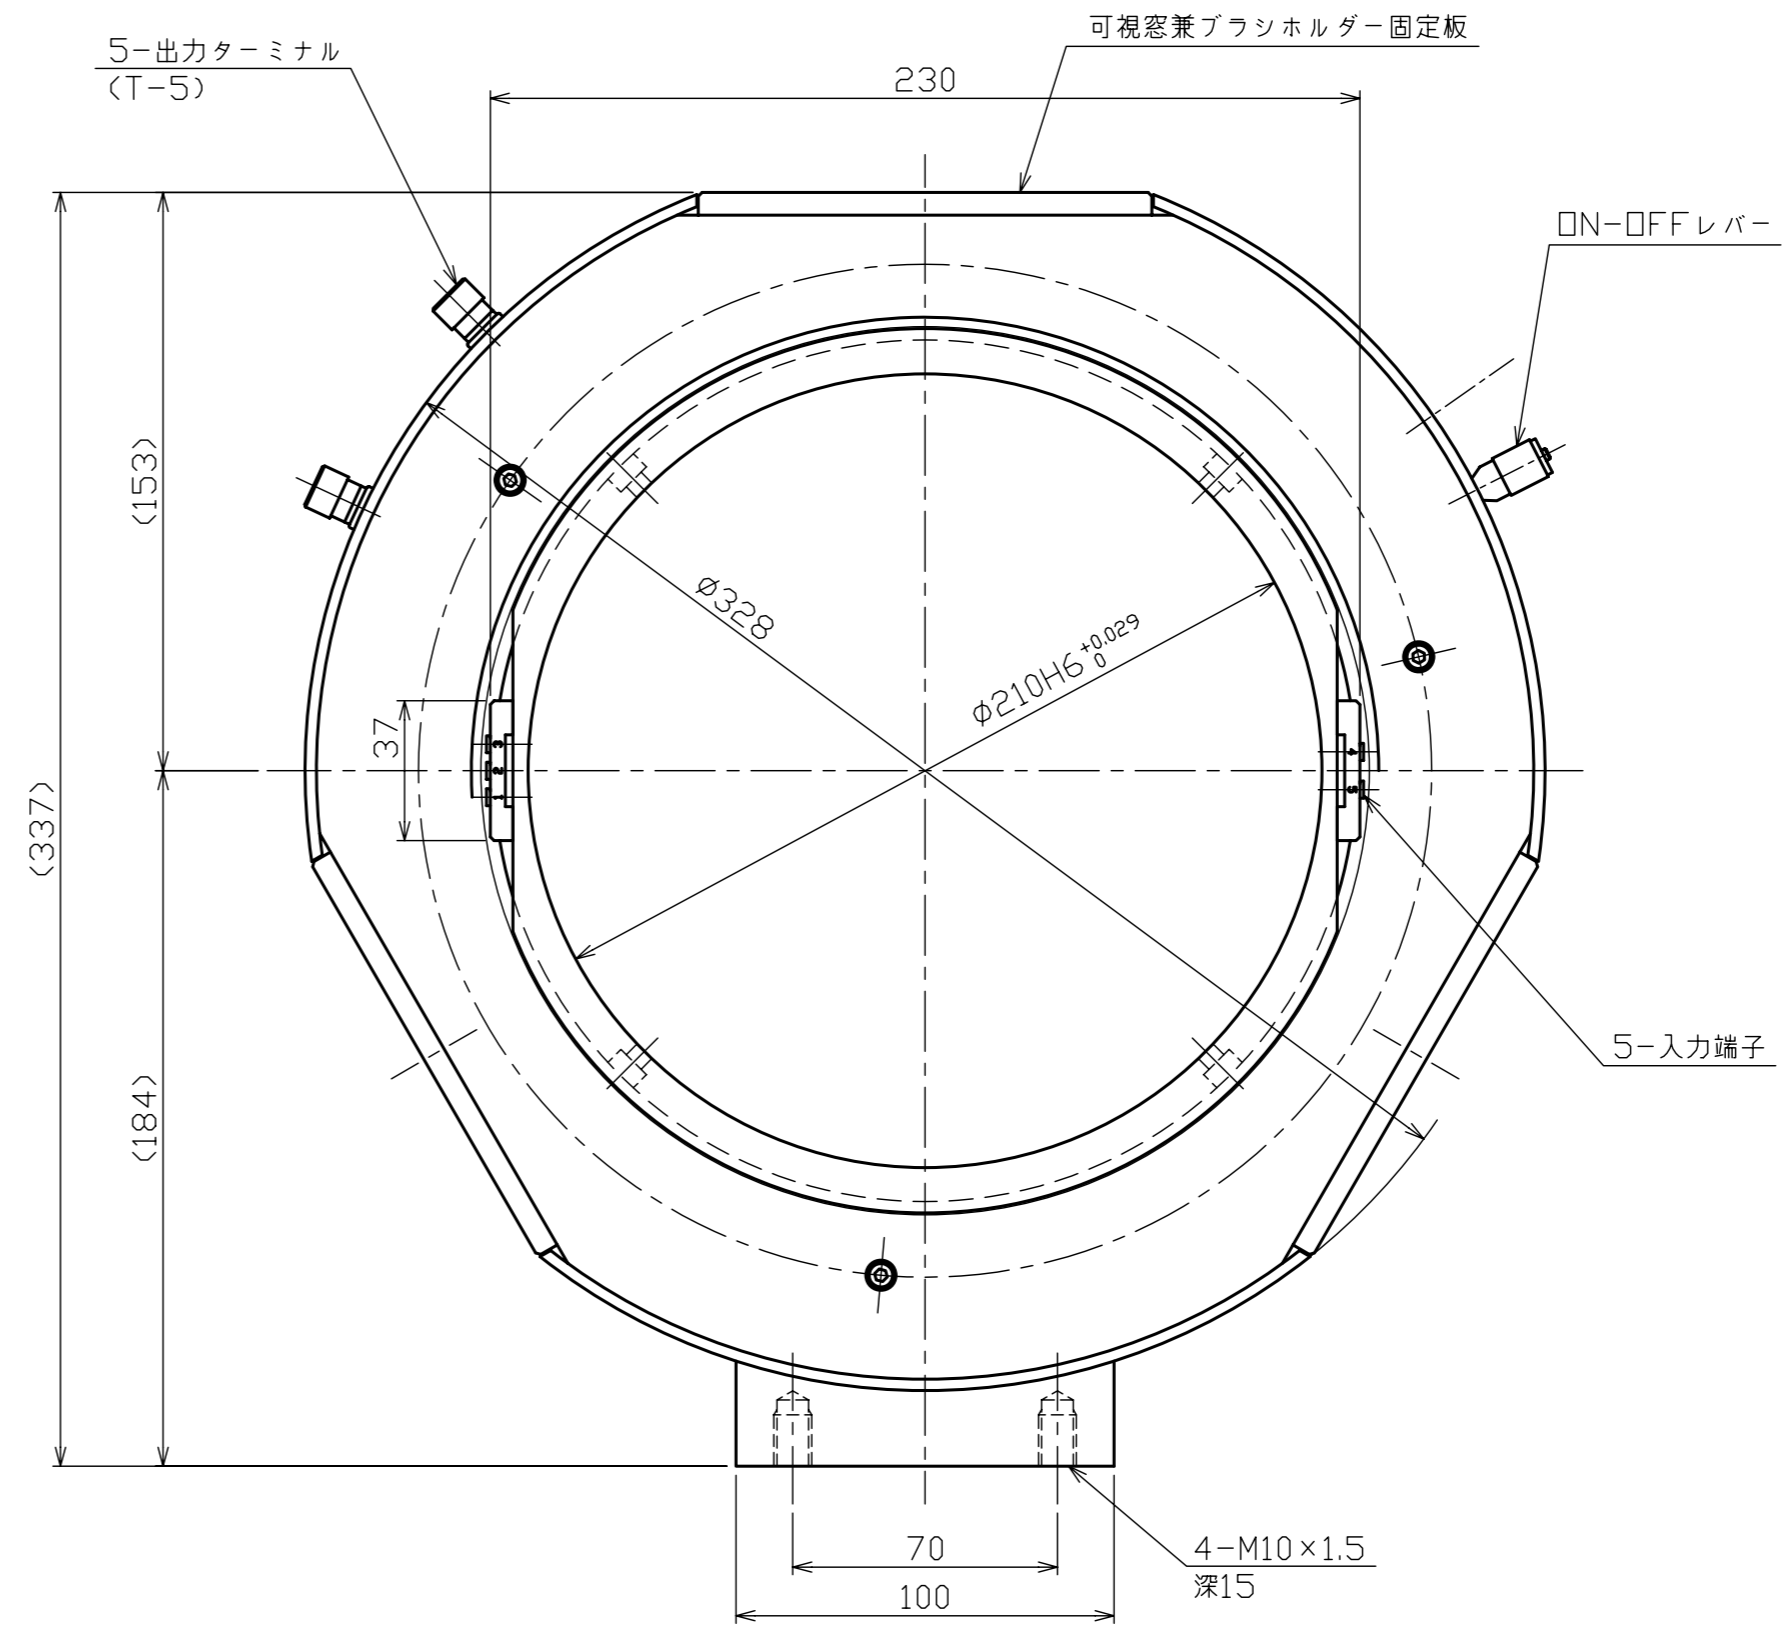

※本図はTR10521Tの図面です

※本図はNET観覧用であり、「印刷」・「正式な図面」のご要望はお問合せフォームよりお問合せください

SOHGOHKEISO

スリップリング

TR10521T