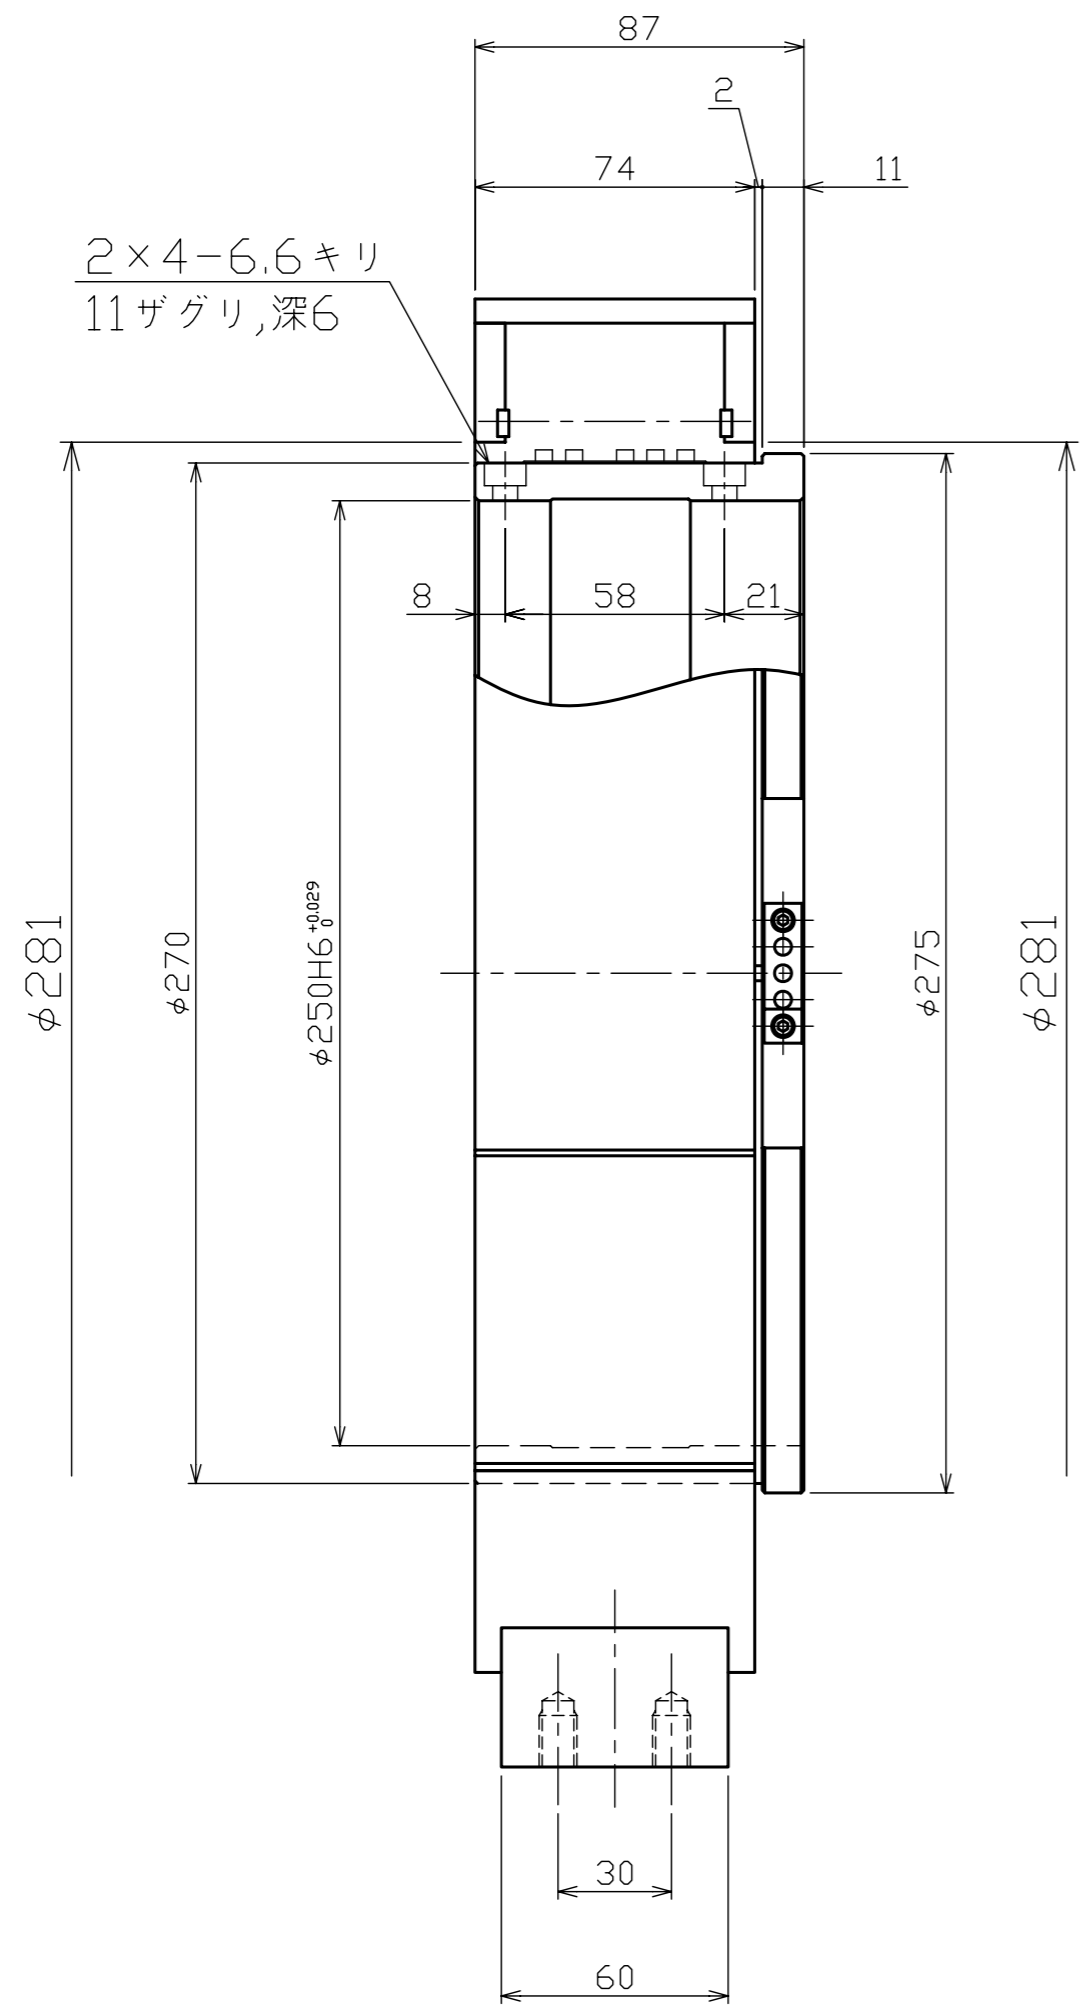

※本図はTR10525Tの図面です

※本図はNET観覧用であり、「印刷」・「正式な図面」のご要望はお問合せフォームよりお問合せください

SONGOKKEISO

スリップリング

TR10525T