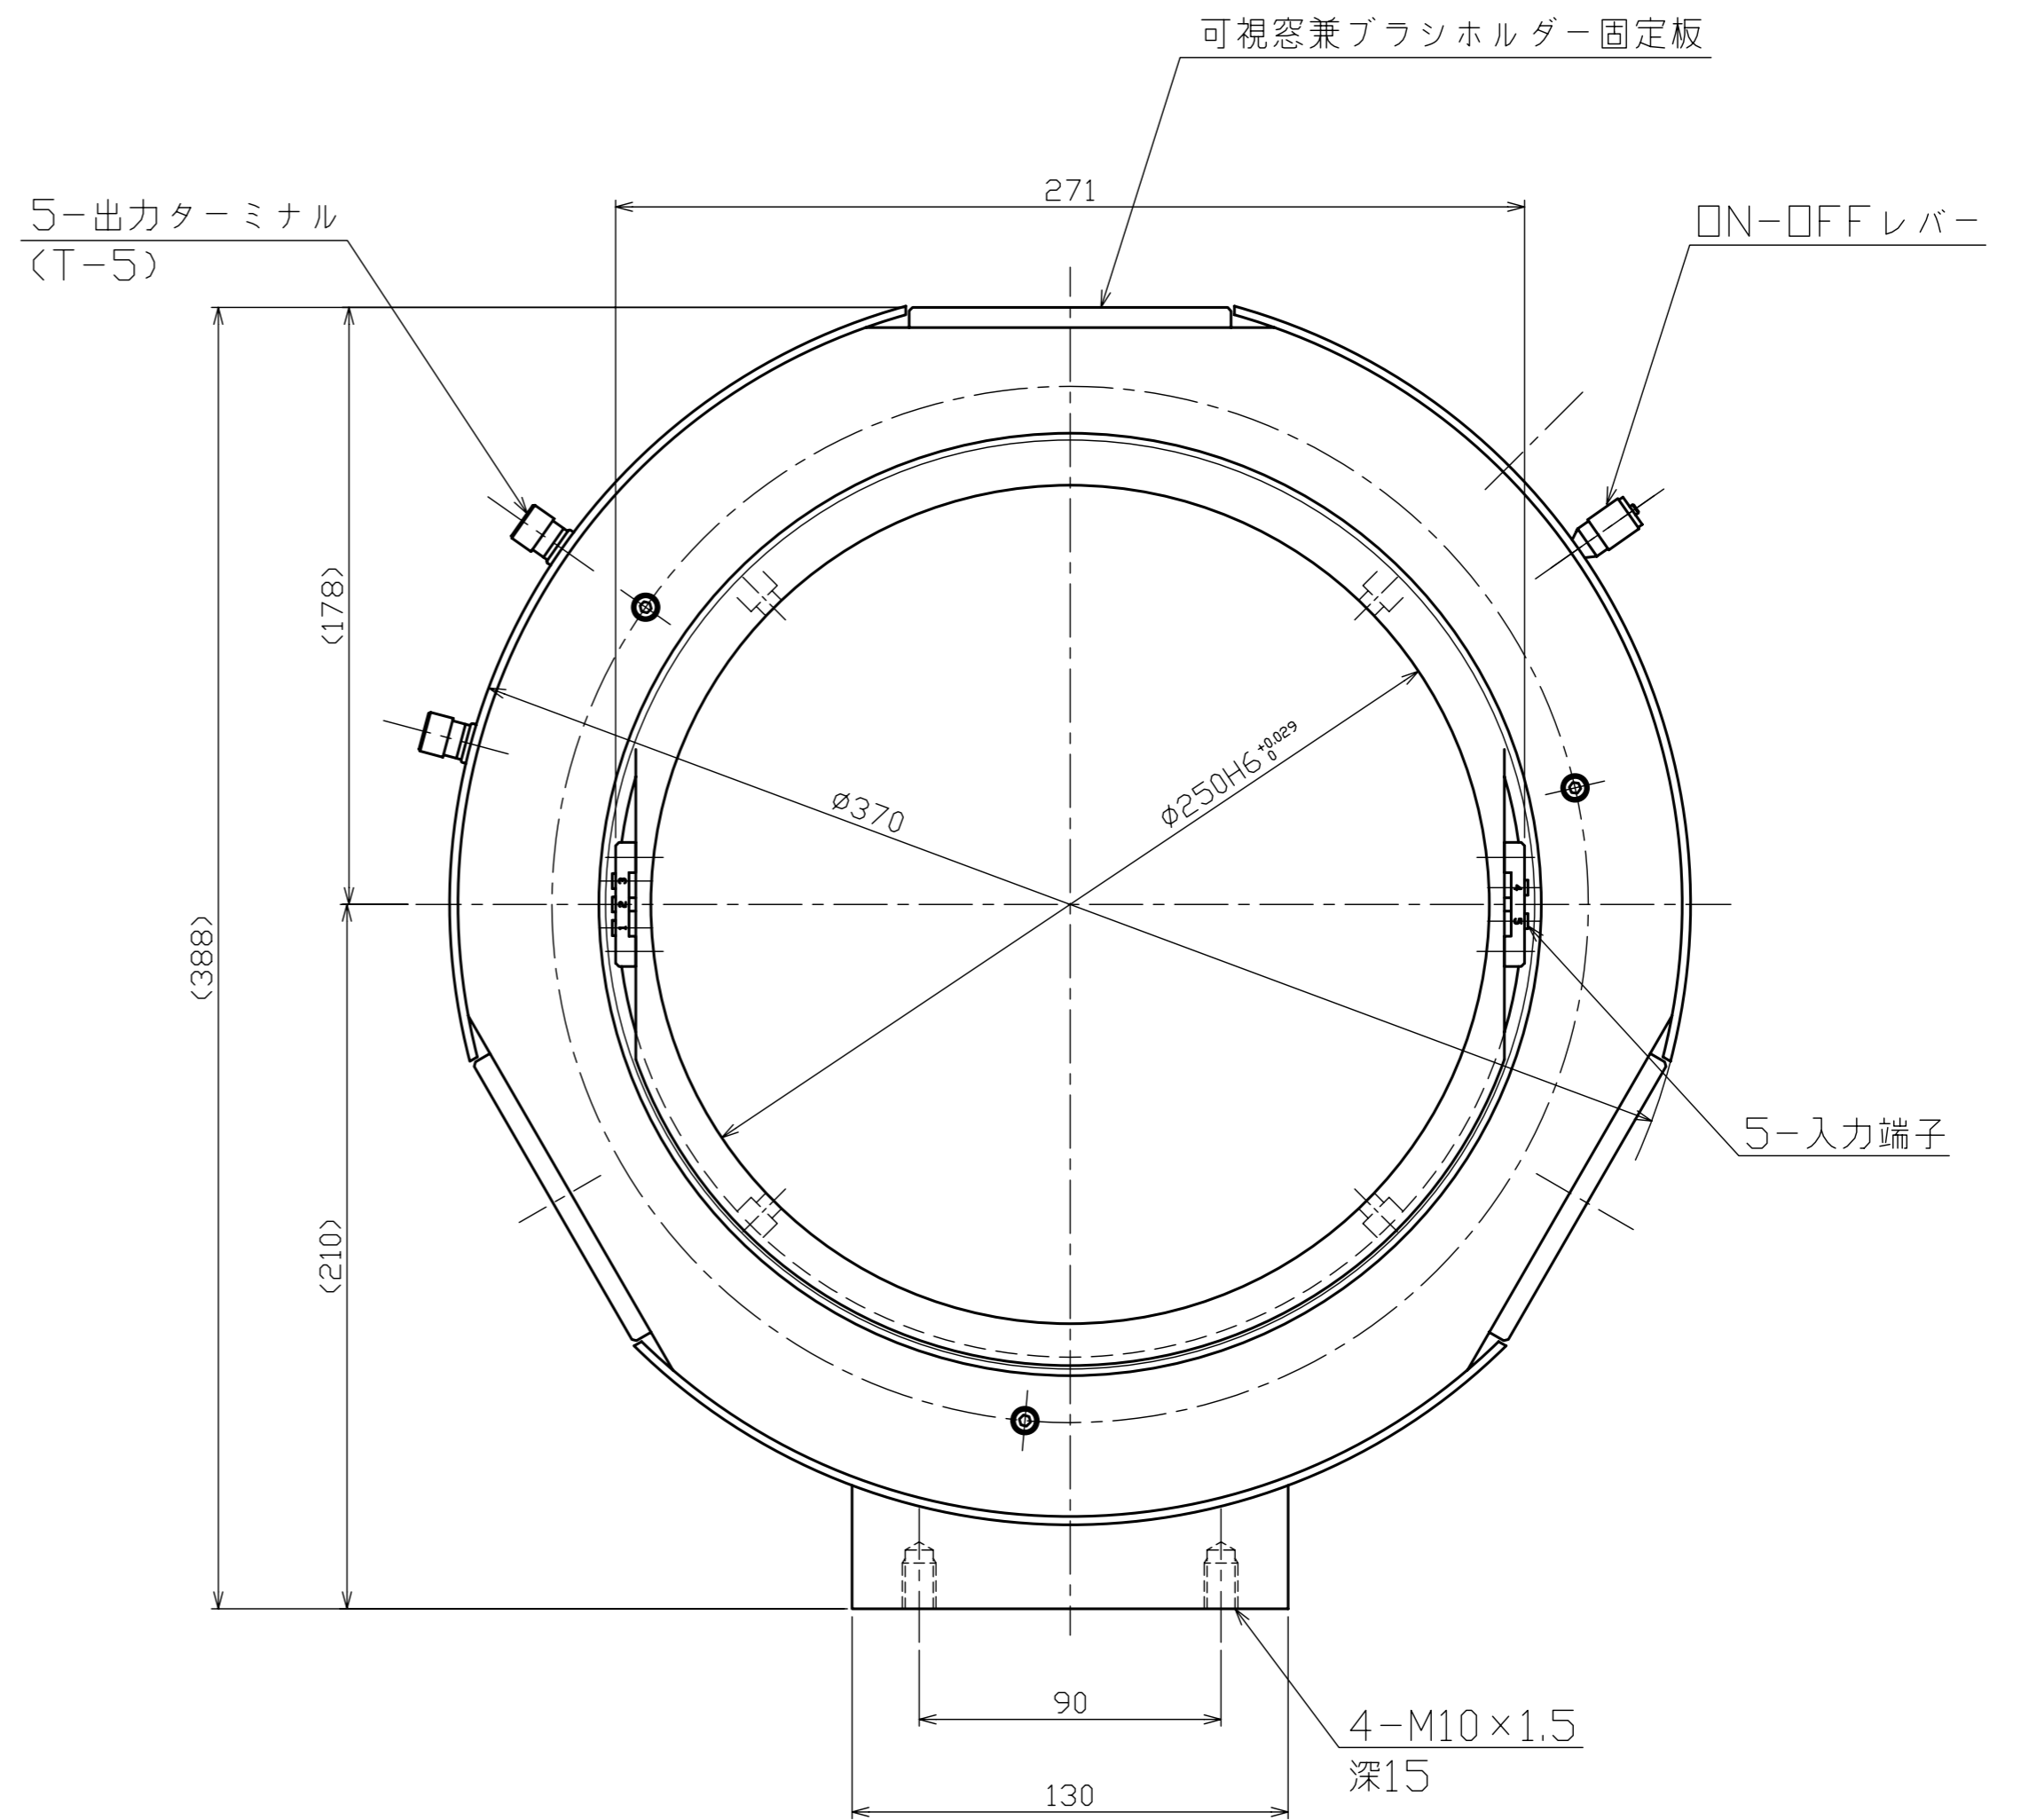

※本図はTR10525Tの図面です

※本図はNET観覧用であり、「印刷」・「正式な図面」のご要望はお問合せフォームよりお問合せください

SONGOKKEISO

スリップリング

TR10525T