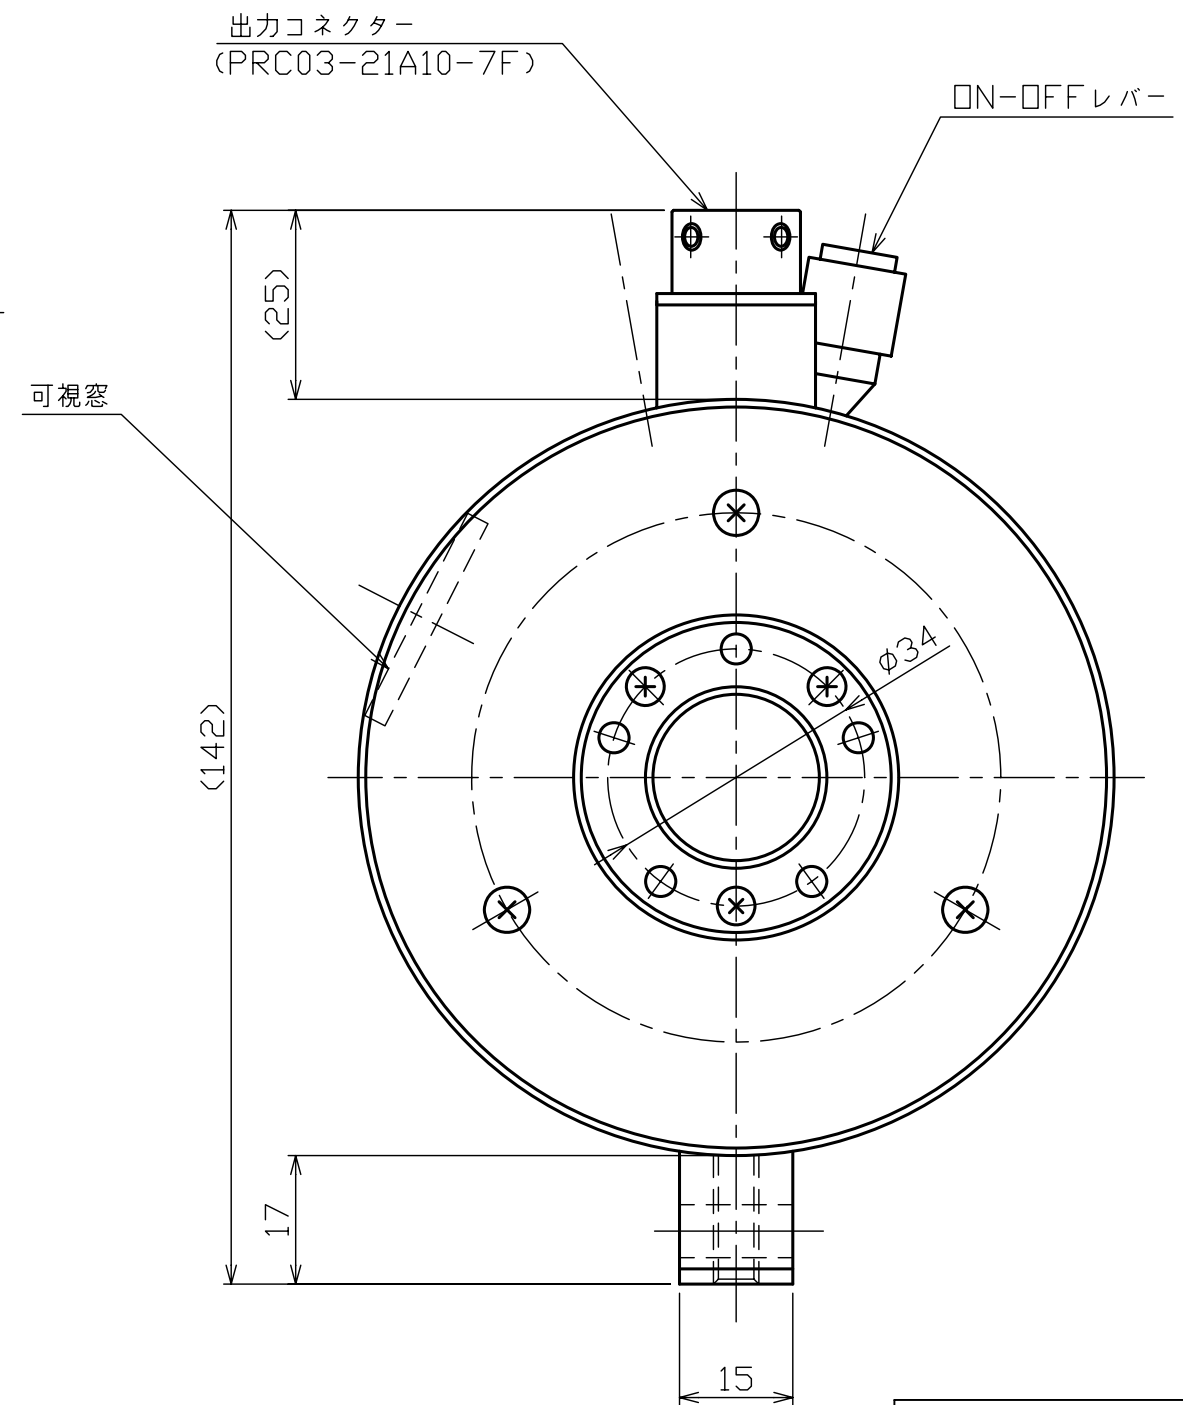

※本図はTR1052Cの図面です

※本図はNET観覧用であり、「印刷」・「正式な図面」のご要望はお問合せフォームよりお問合せください

SOHGOHKEISO

スリップリング

TR1052C