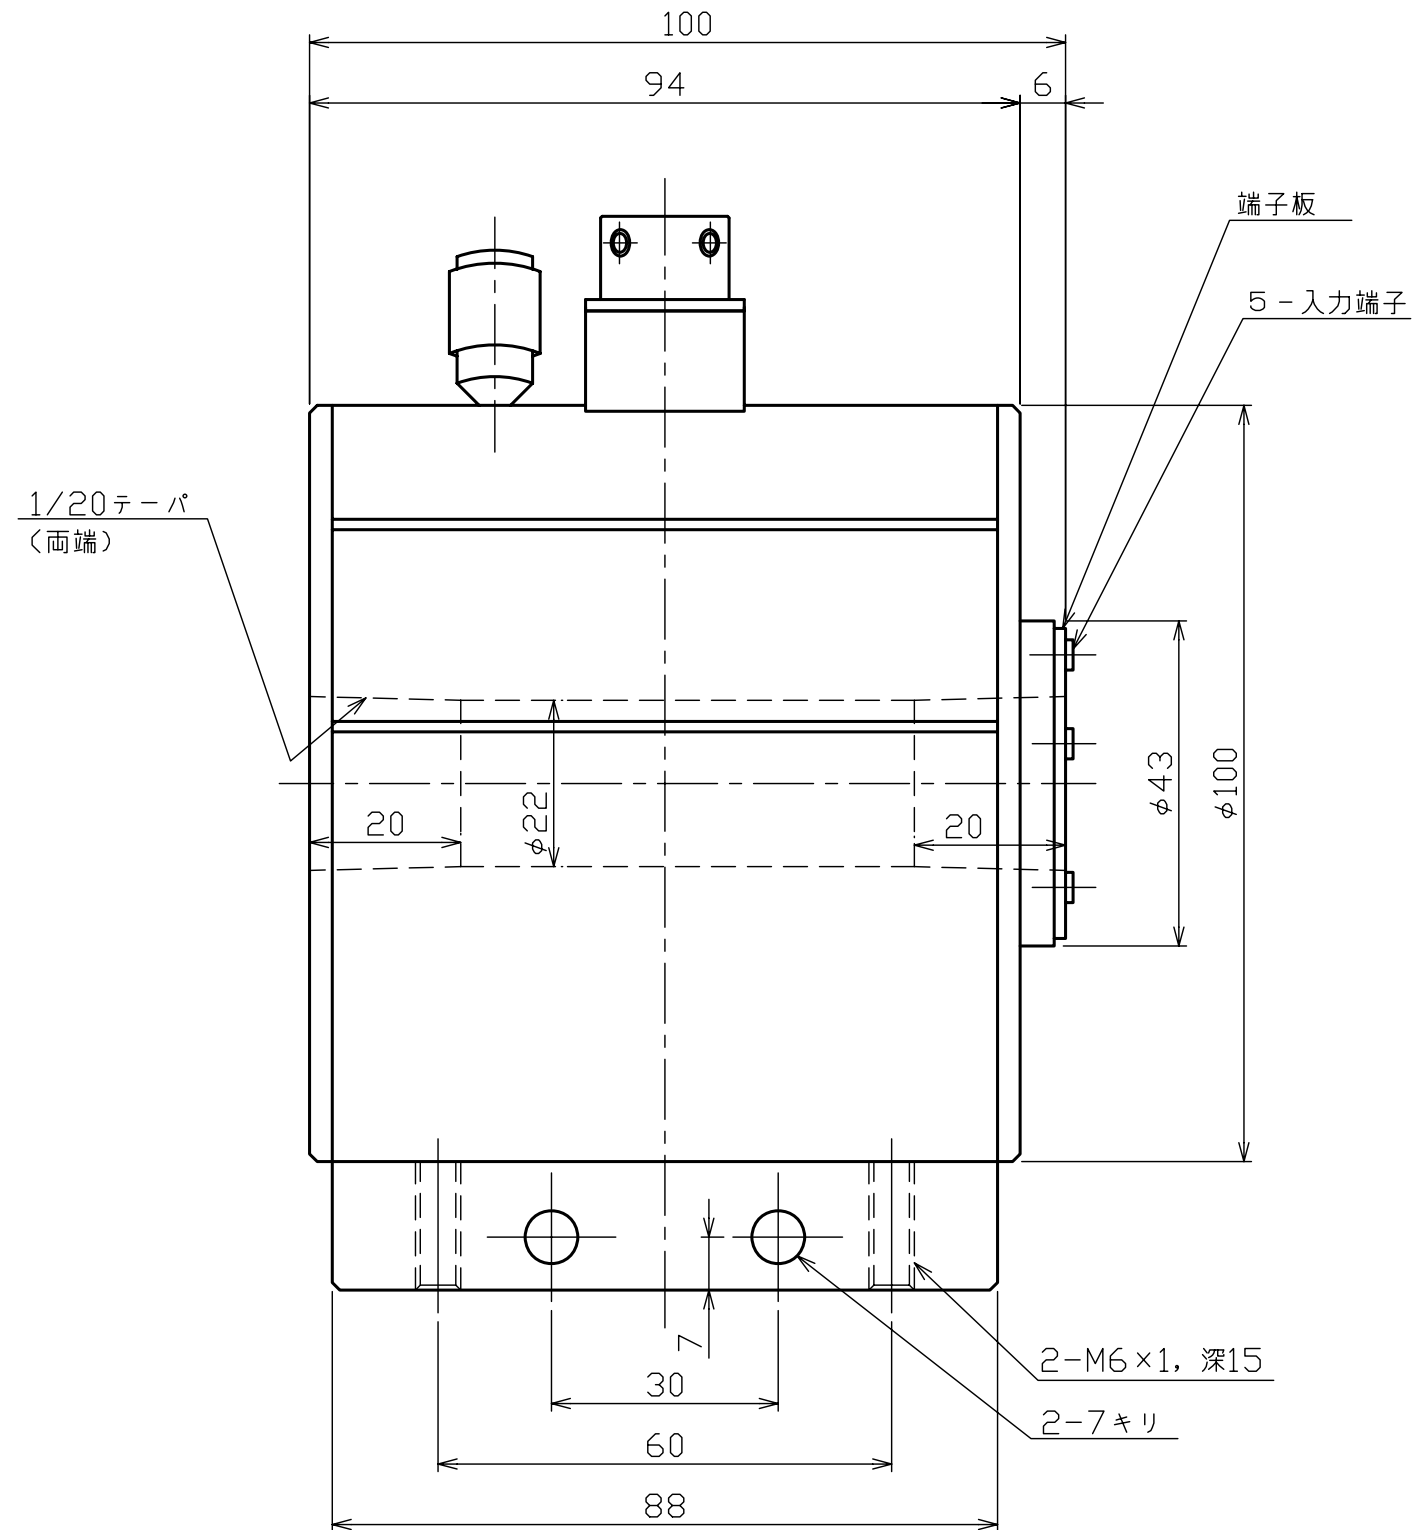

※本図はTR1052Cの図面です

※本図はNET観覧用であり、「印刷」・「正式な図面」のご要望はお問合せフォームよりお問合せください

SOHGOHKEISO

スリップリング

TR1052C