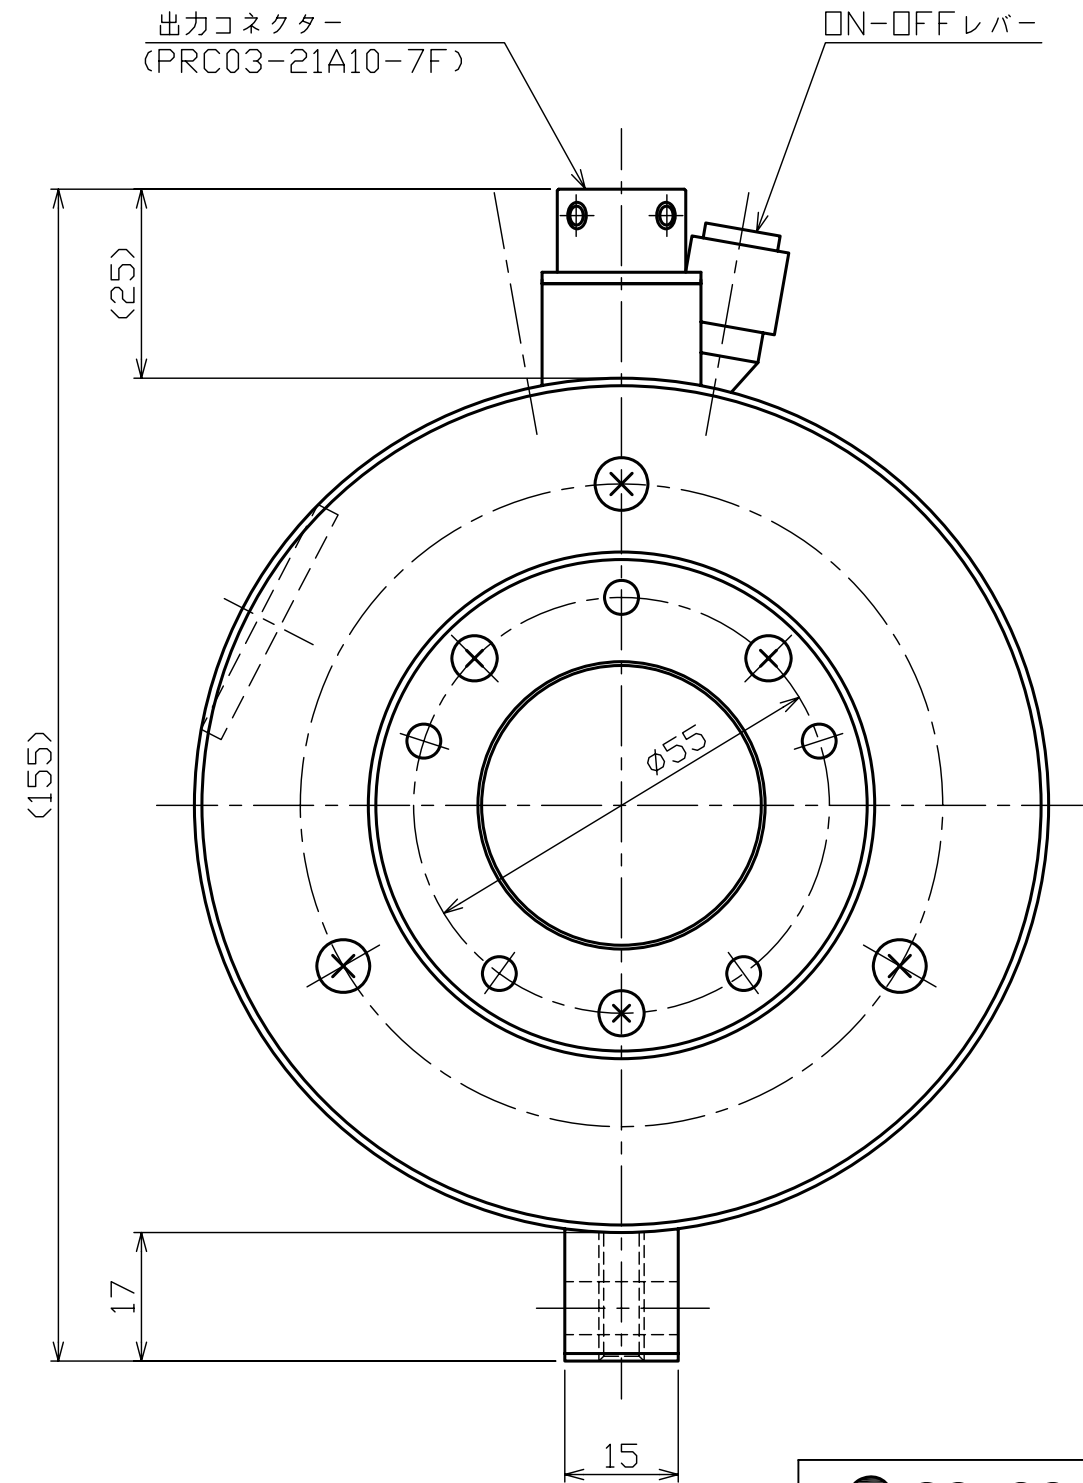

※本図はTR1053Cの図面です

※本図はNET観覧用であり、「印刷」・「正式な図面」のご要望はお問合せフォームよりお問合せください

**SONGONKEISO**

スリップリング

TR1053C