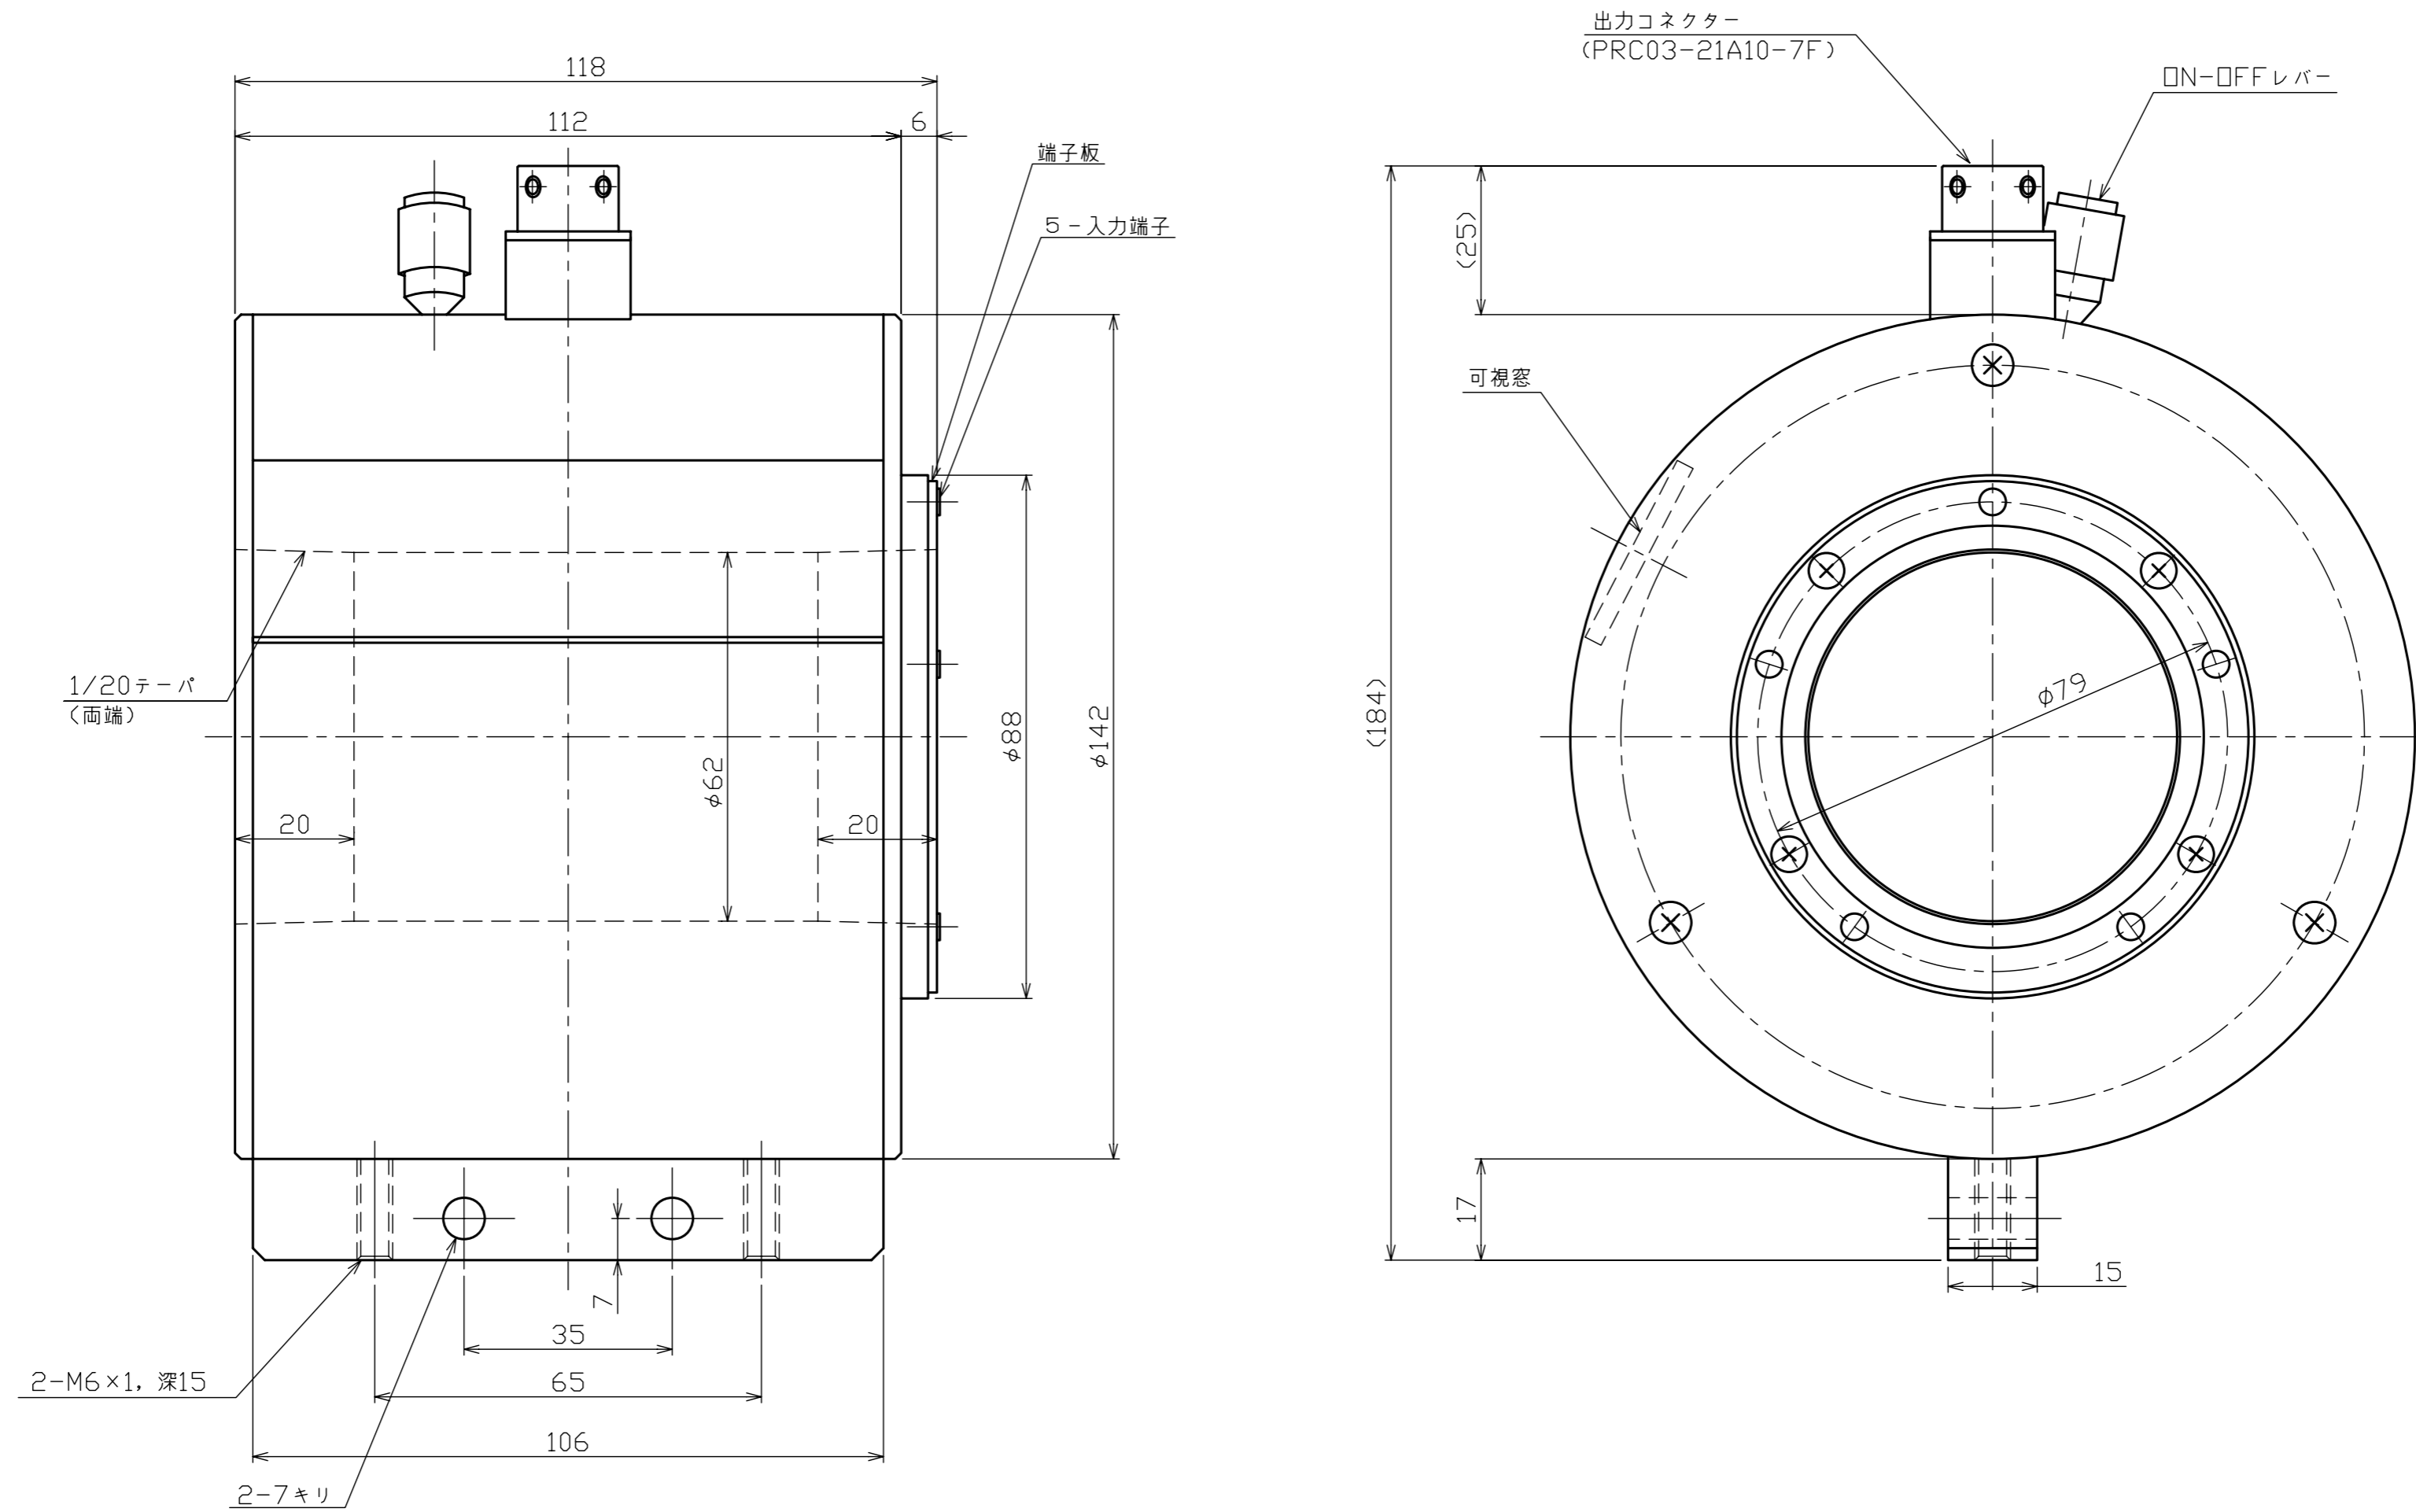

※本図はTR1056Cの図面です  
 ※本図はNET観覧用であり、「印刷」・「正式な図面」のご要望はお問合せフォームよりお問合せください

<b>SHOGOHKEISO</b>
スリップリング
TR1056C