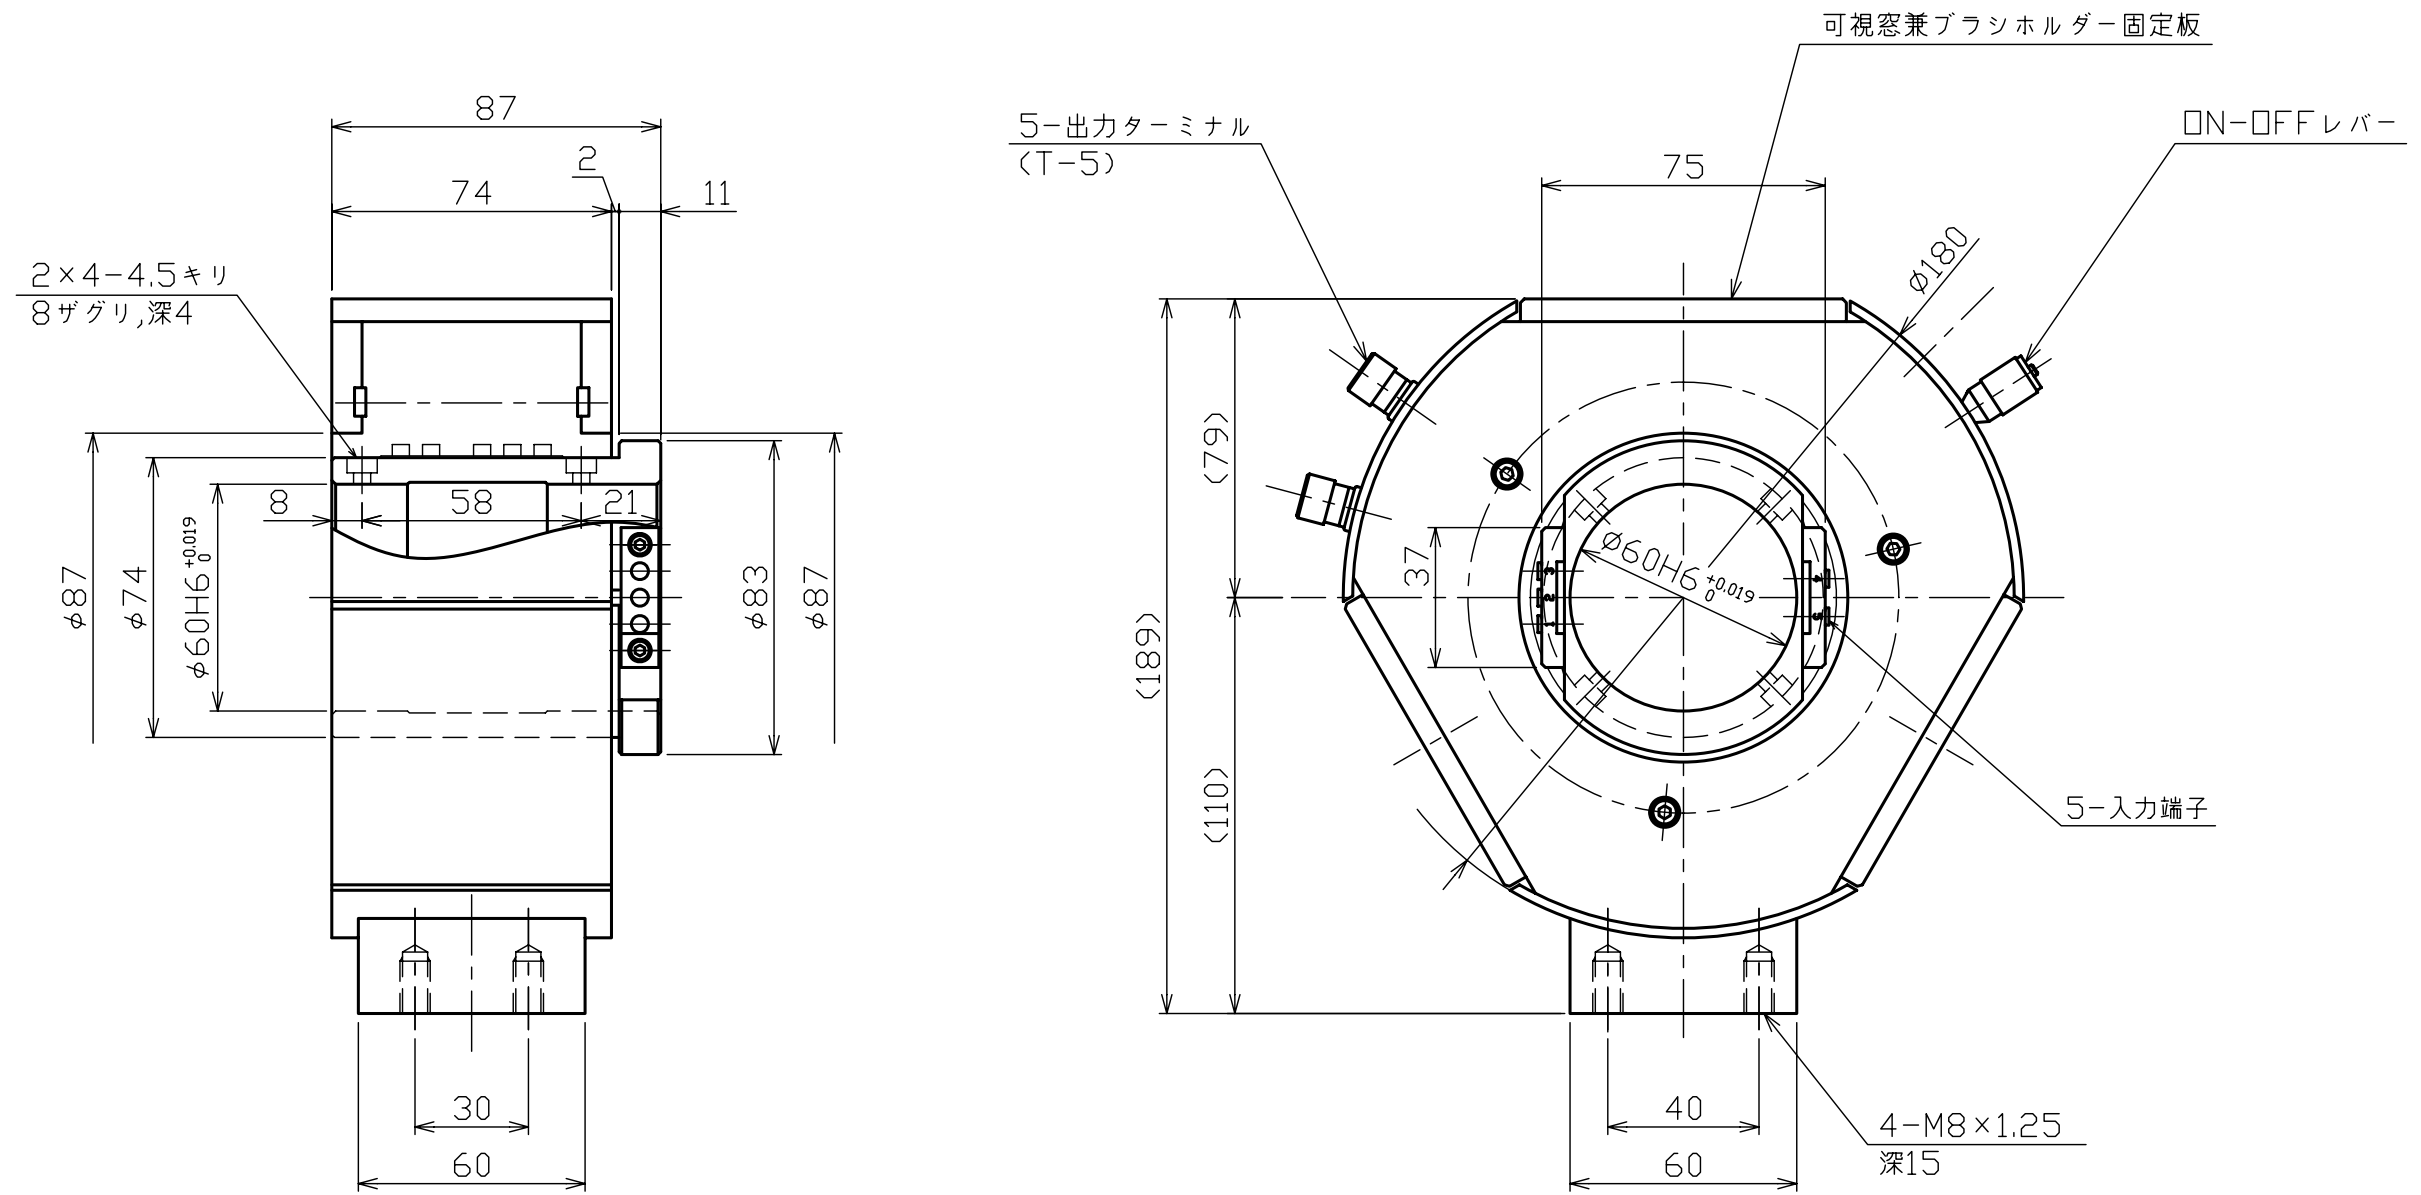

※本図はTR1056Tの図面です

※本図はNET観覧用であり、「印刷」・「正式な図面」のご要望はお問合せフォームよりお問合せください

SONGONKEISO

スリップリング

TR1056T