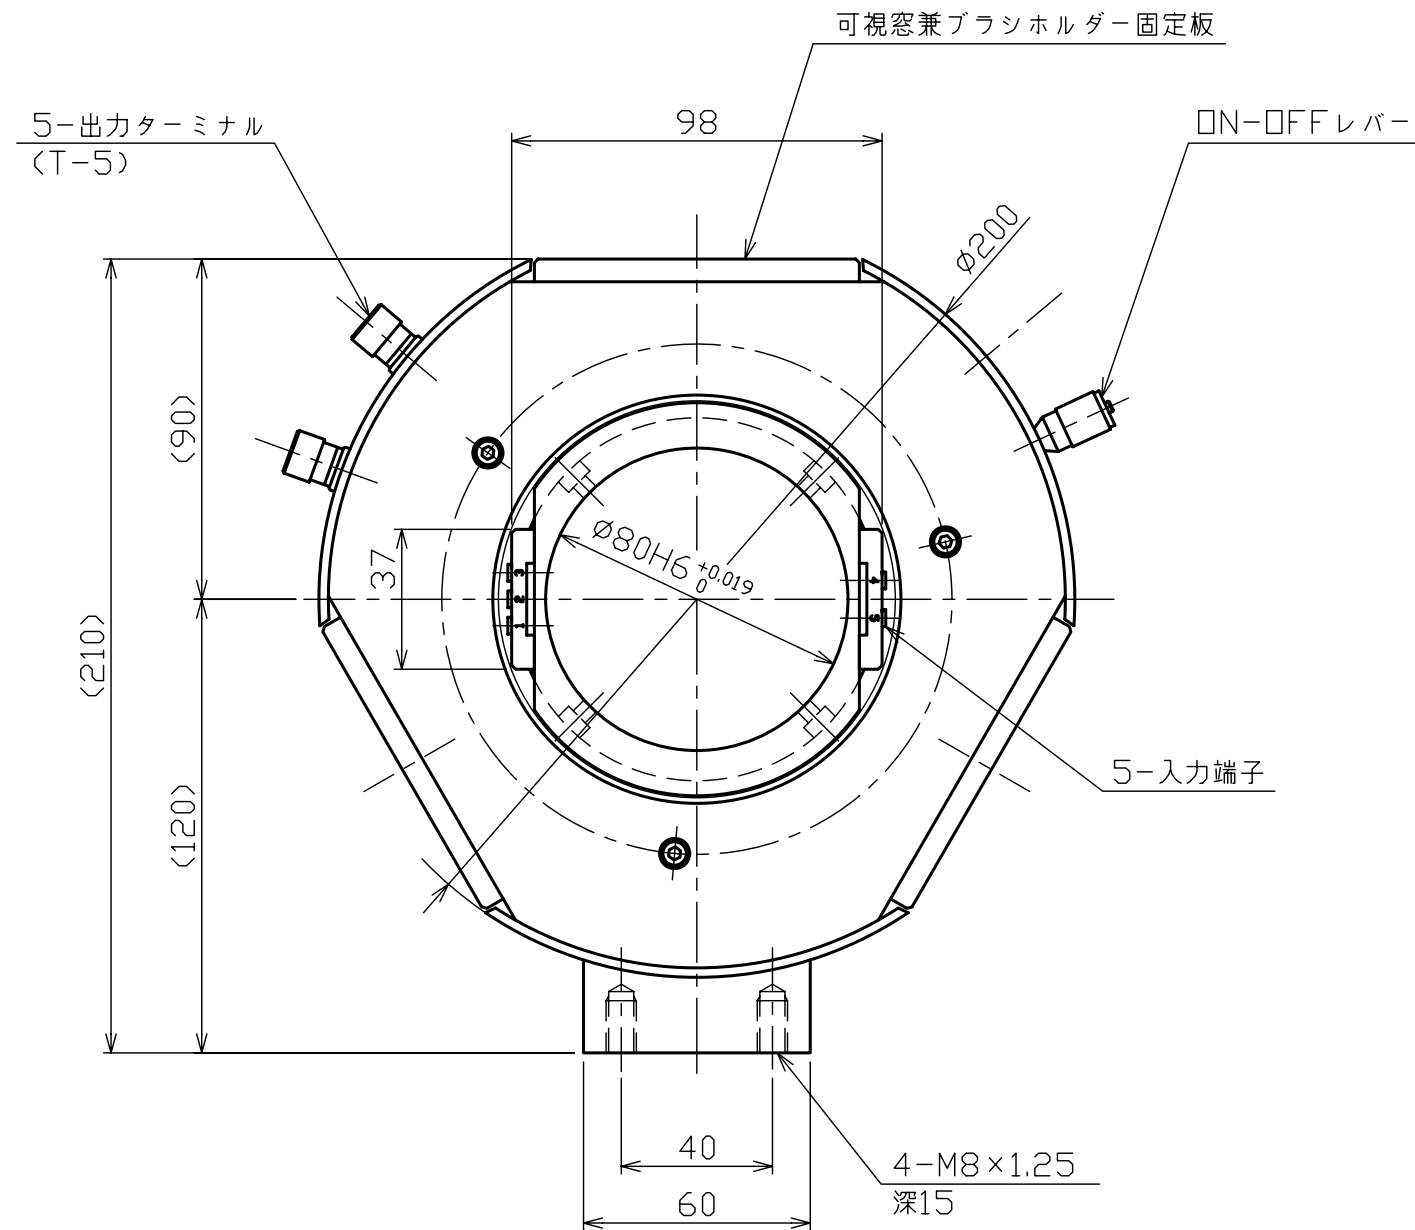

※本図はTR1058Tの図面です

※本図はNET観覧用であり、「印刷」・「正式な図面」のご要望はお問合せフォームよりお問合せください

SOHGOHKEISO

スリップリング

TR1058T