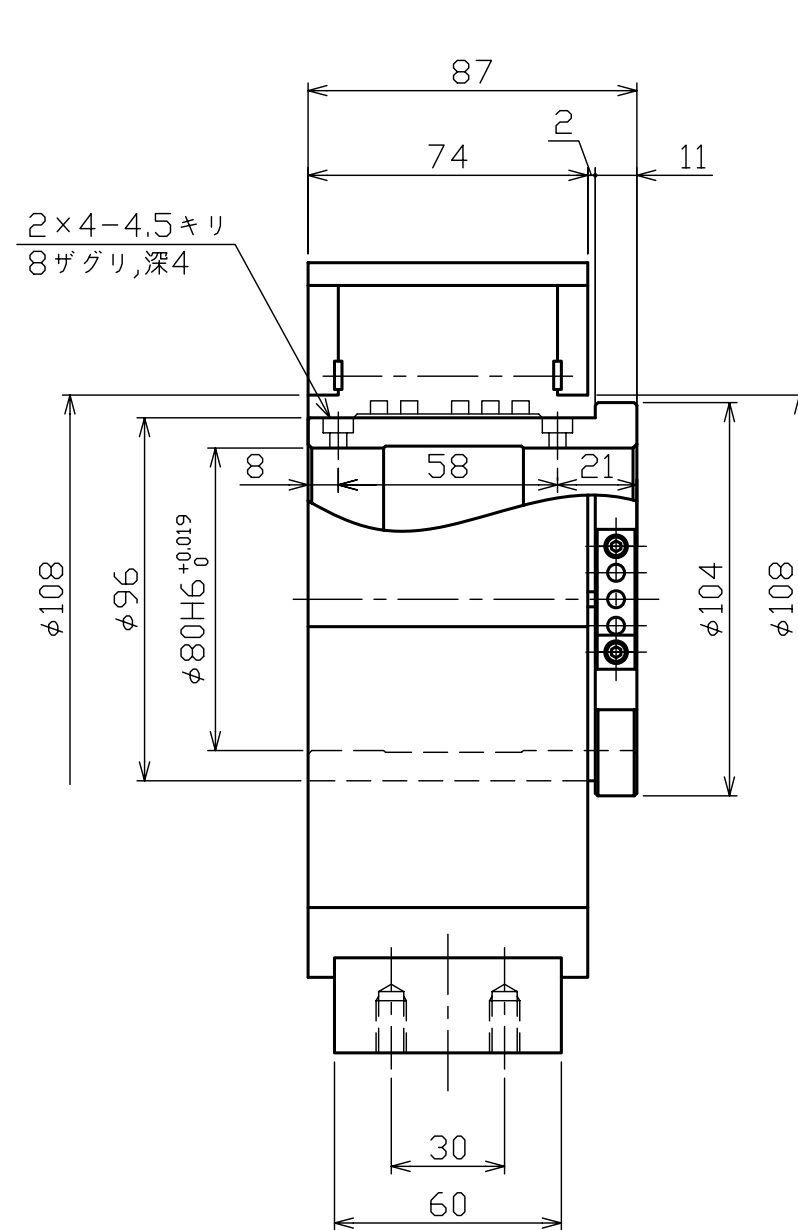

※本図はTR1058Tの図面です

※本図はNET観覧用であり、「印刷」・「正式な図面」のご要望はお問合せフォームよりお問合せください

SOHGOHKEISO

スリップリング

TR1058T