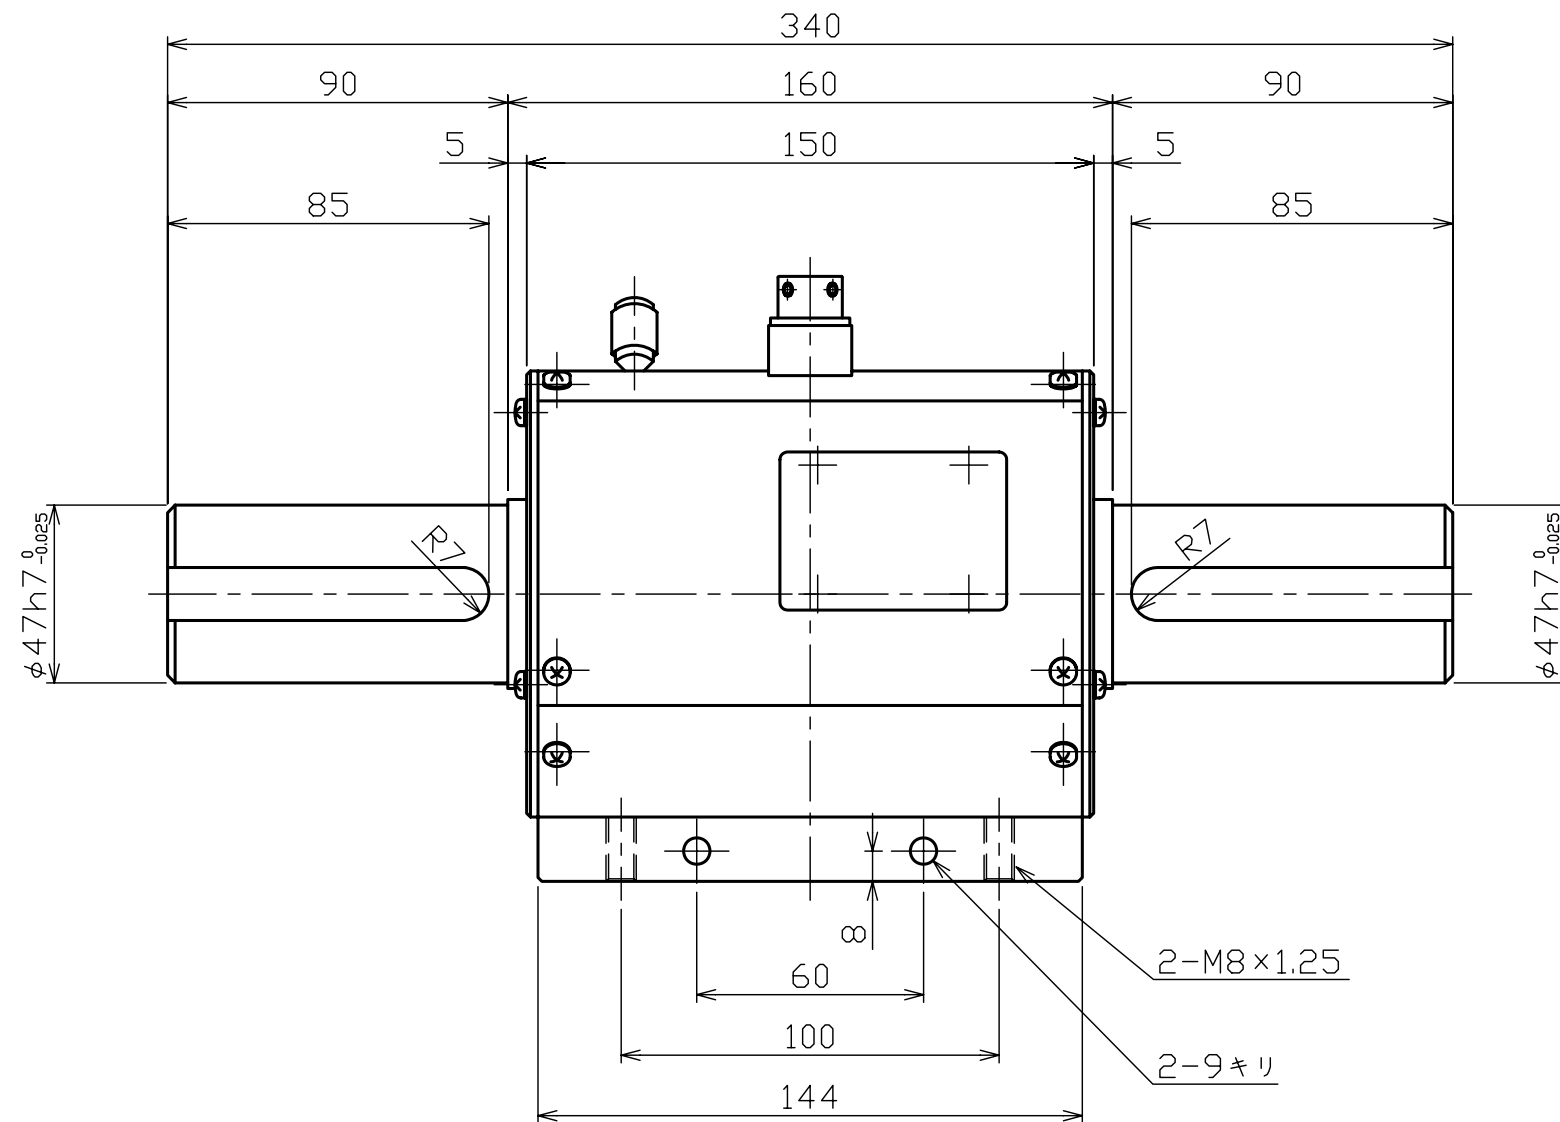

※本図はTR11R-500N・m, TR11R-1kN・m用の図面です

※本図はNET観覧用であり、「印刷」・「正式な図面」のご要望はお問合せフォームよりお問合せください

SOHGOHKEISO

トルク変換器

TR11R-500N・m, TR11R-1kN・m