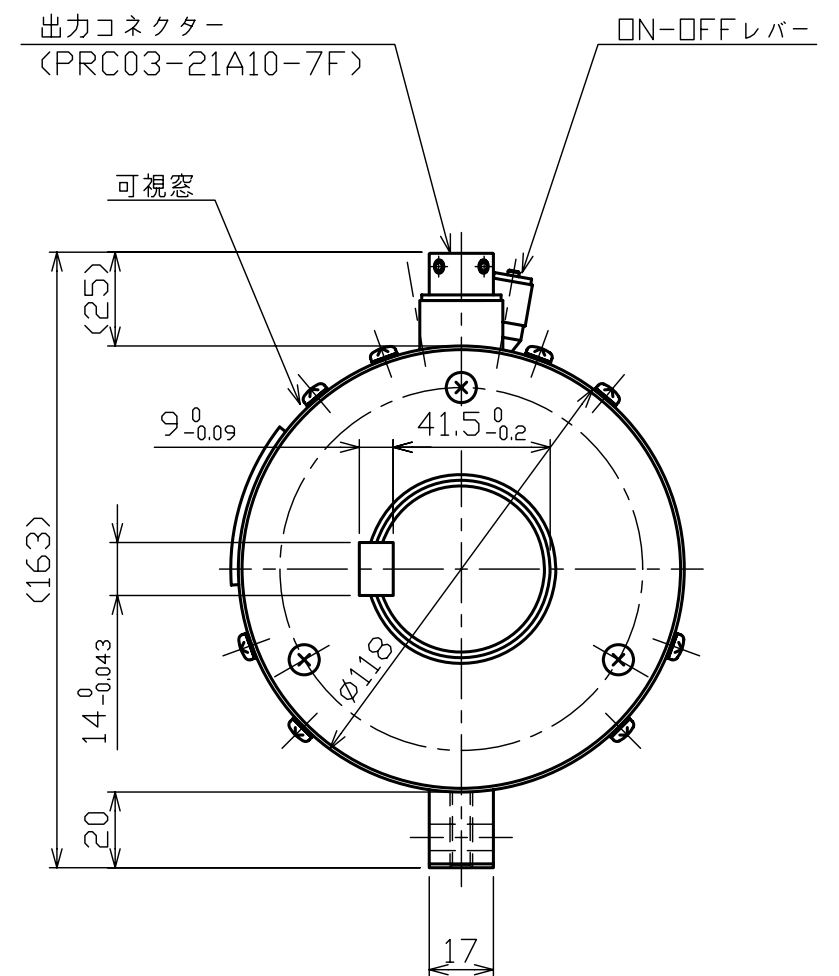

※本図はTR11R-500N・m, TR11R-1kN・m用の図面です

※本図はNET観覧用であり、「印刷」・「正式な図面」のご要望はお問合せフォームよりお問合せください

SOHGOHKEISO

トルク変換器

TR11R-500N・m, TR11R-1kN・m