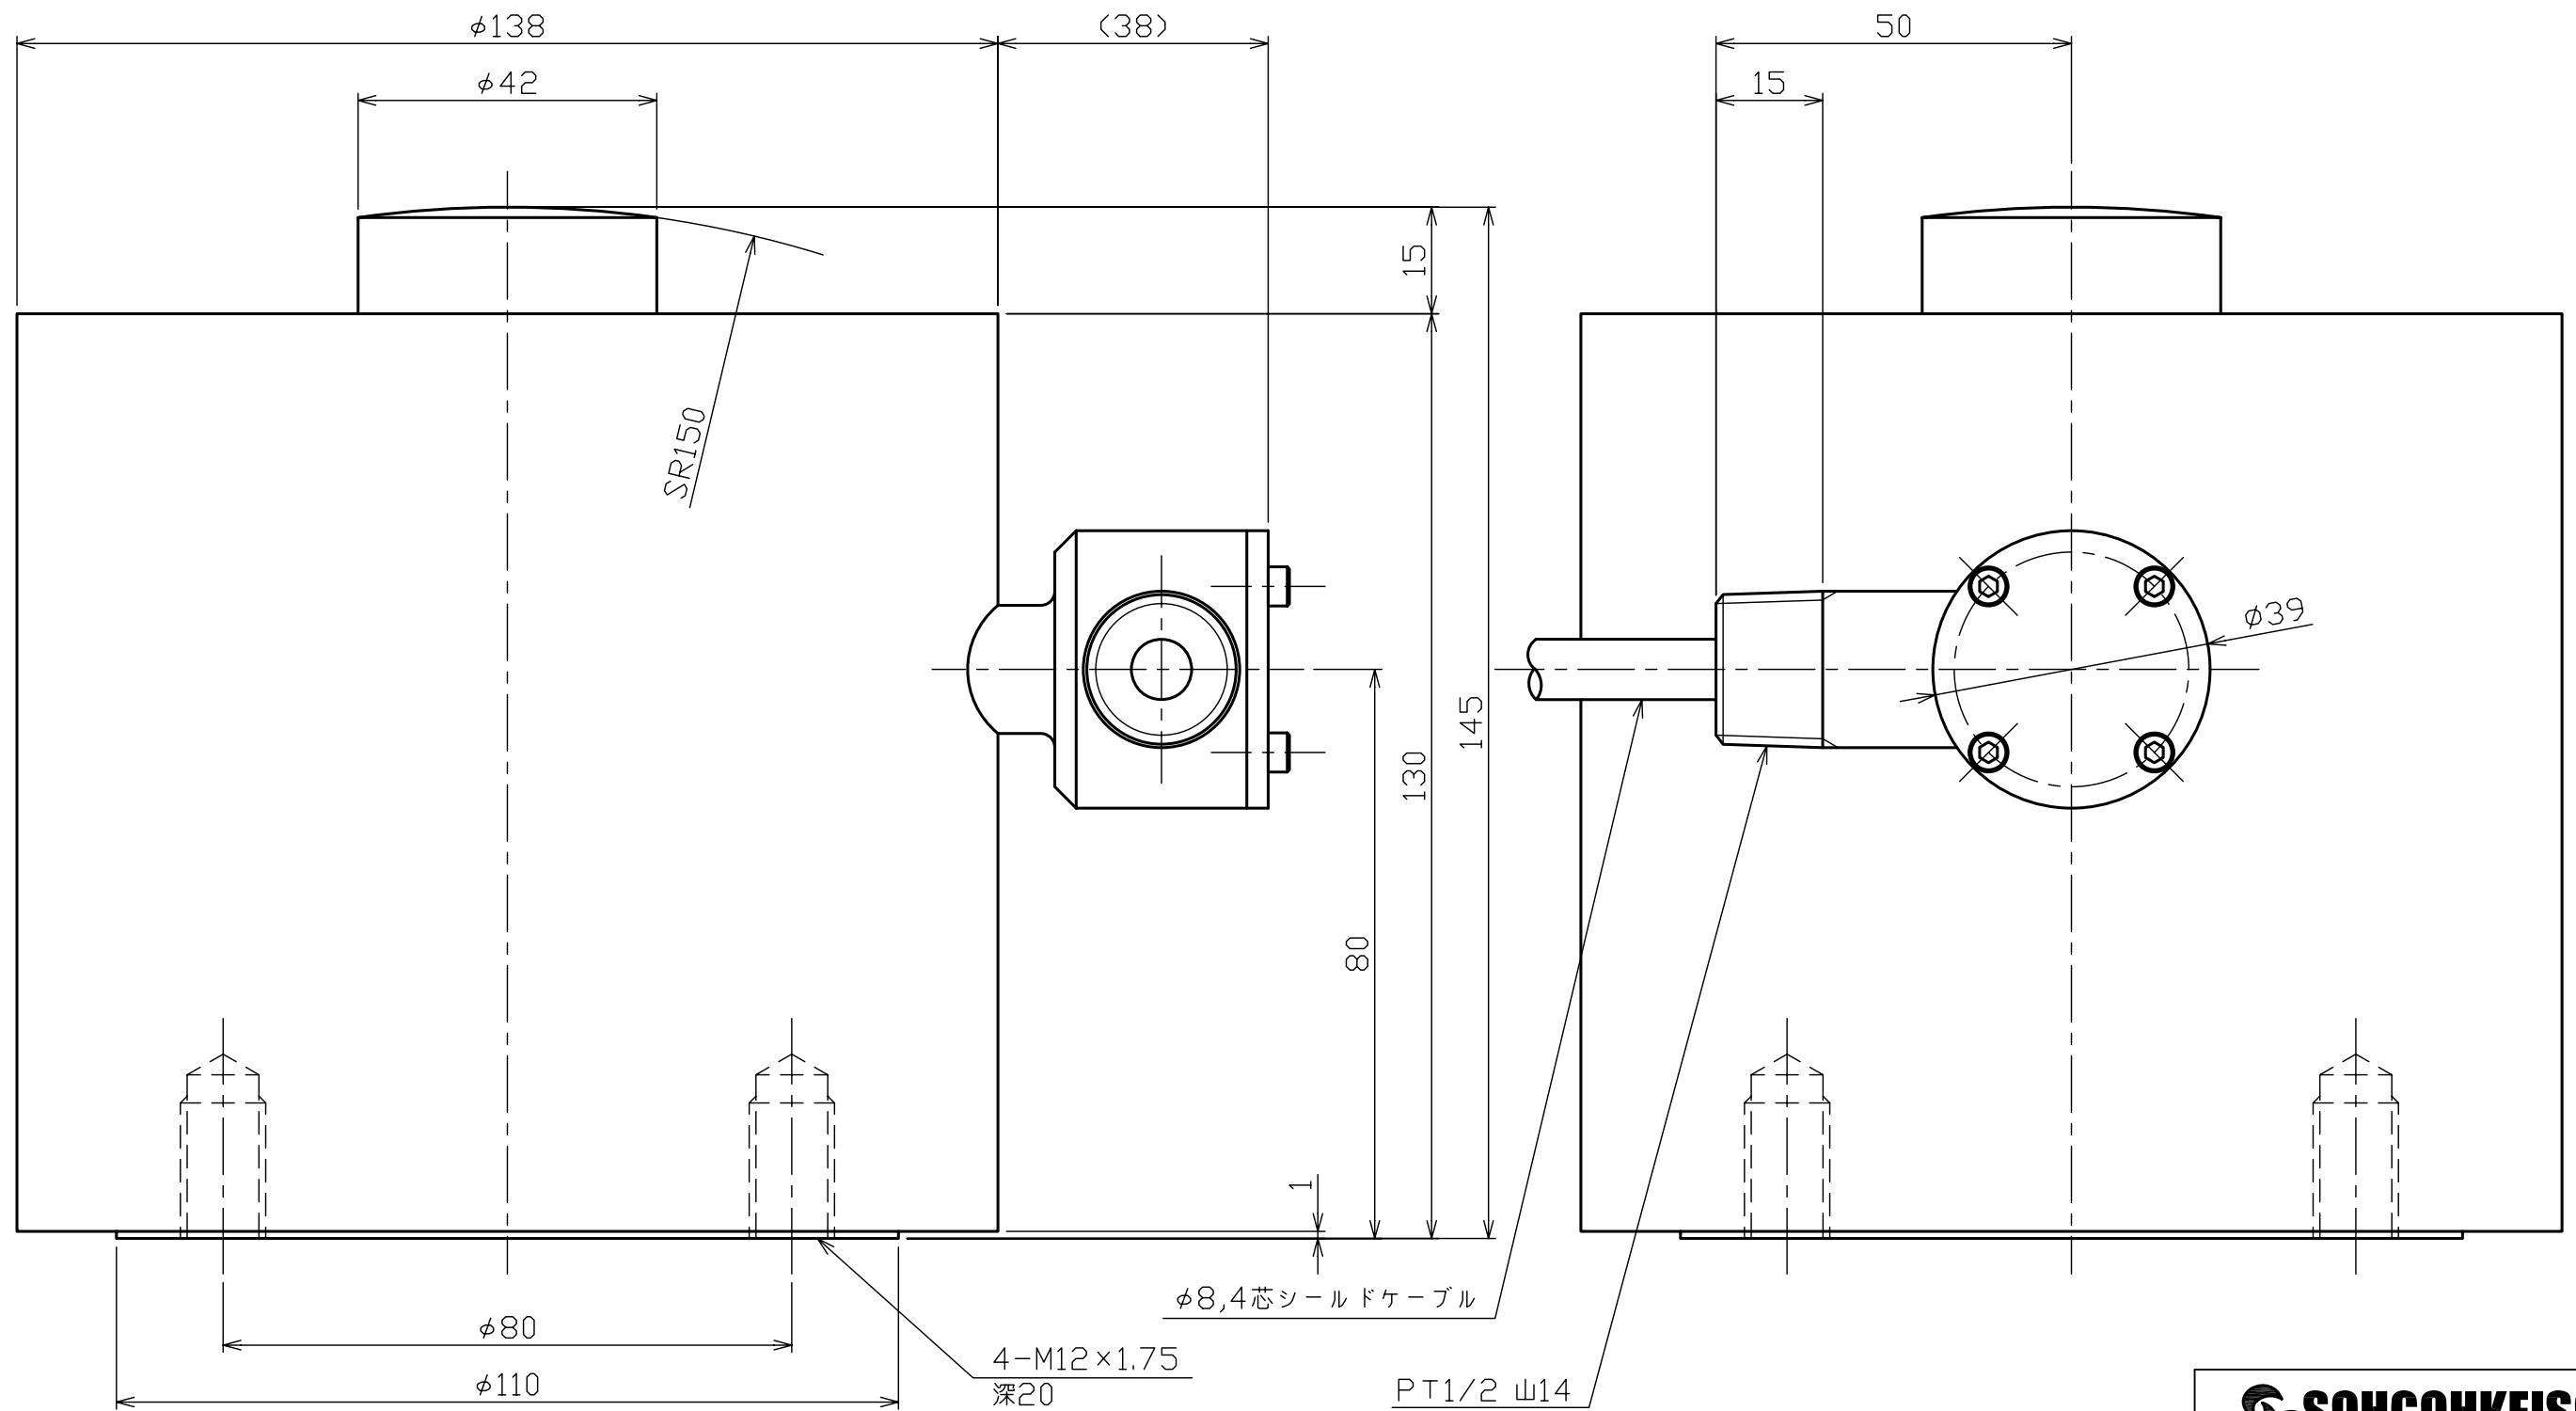

※本図はTR20DA-200kN用の図面です

※本図はNET観覧用であり、「印刷」・「正式な図面」のご要望はお問合せフォームよりお問合せください

SOHGOHKEISO

圧縮型ロードセル

TR20DA-200kN