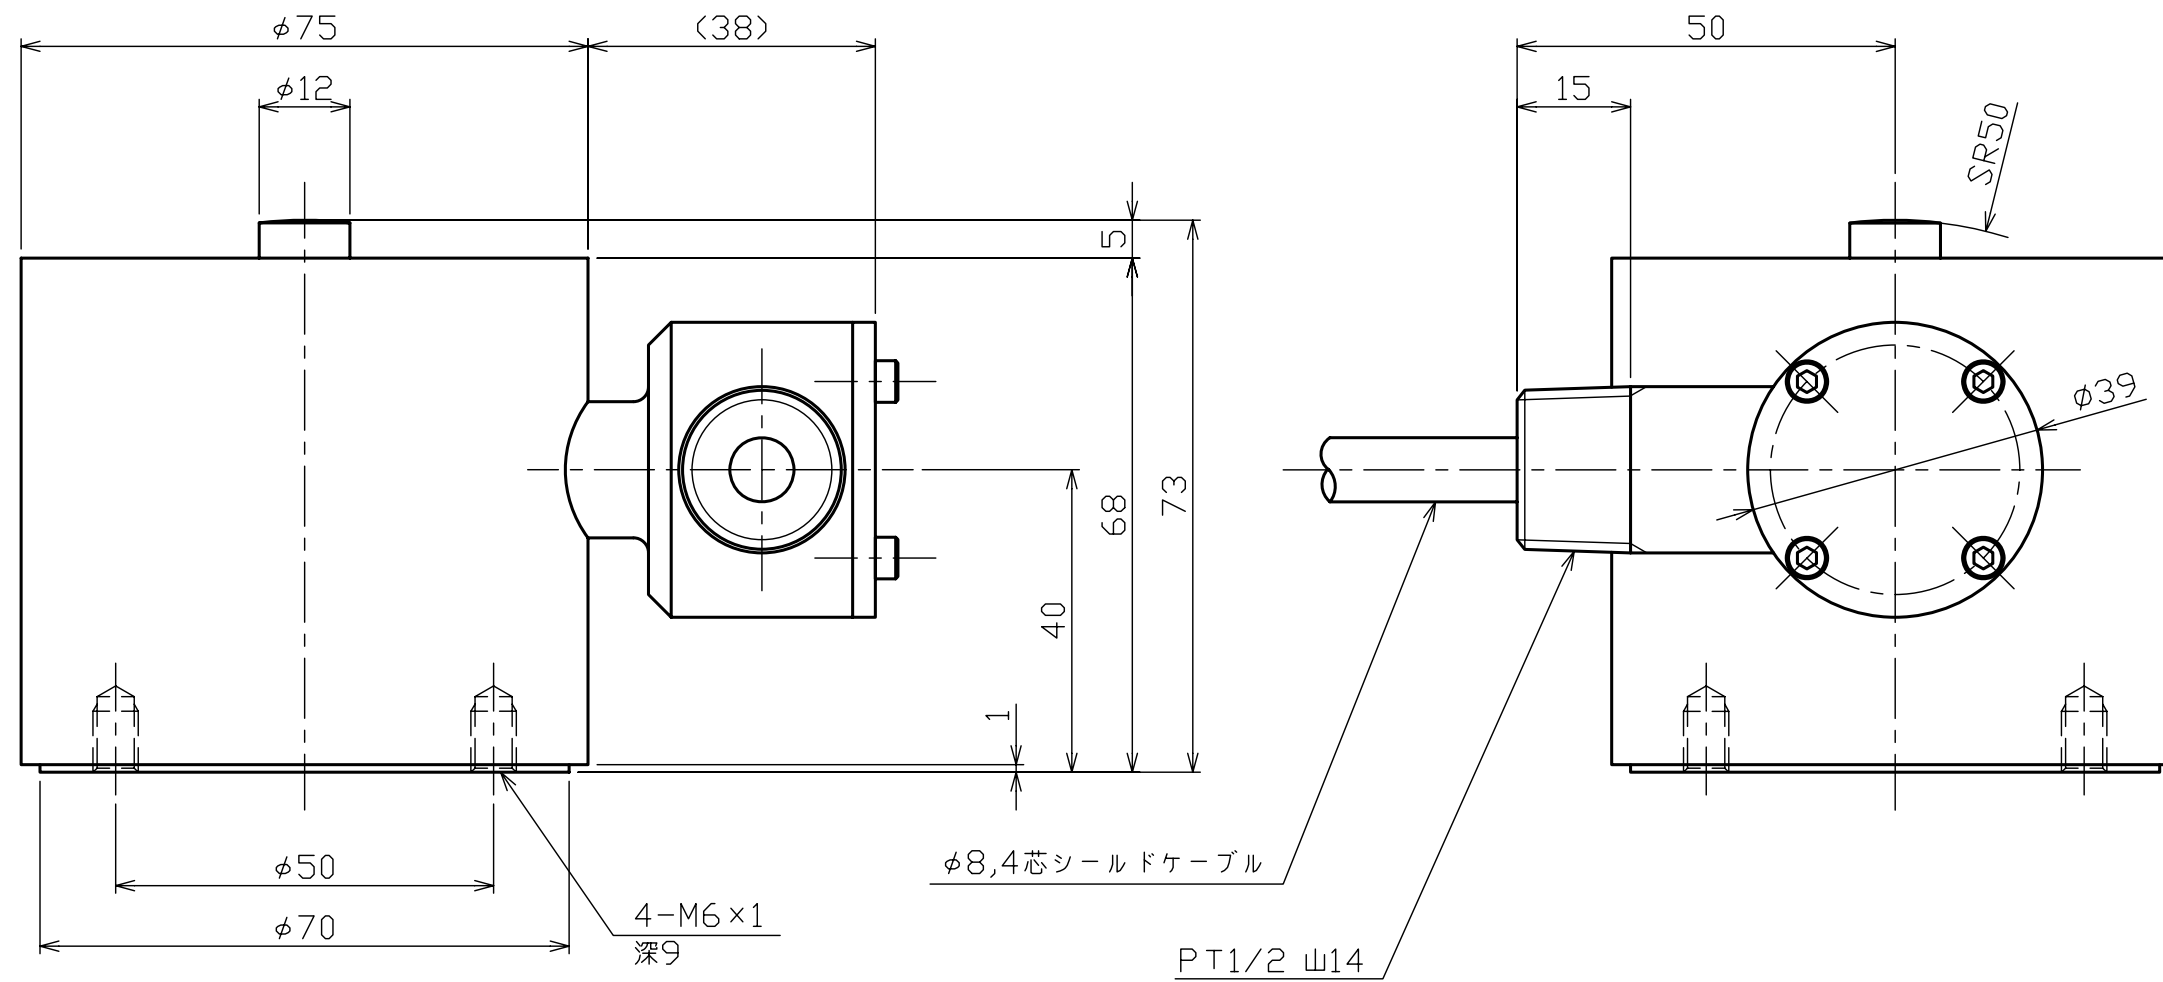

※本図はTR20DA-1kN～TR20DA-20kN用の図面です

※本図はNET観覧用であり、「印刷」・「正式な図面」のご要望はお問合せフォームよりお問合せください

SOHGOHKEISO

圧縮型ロードセル

TR20DA-1kN～TR20DA-20kN