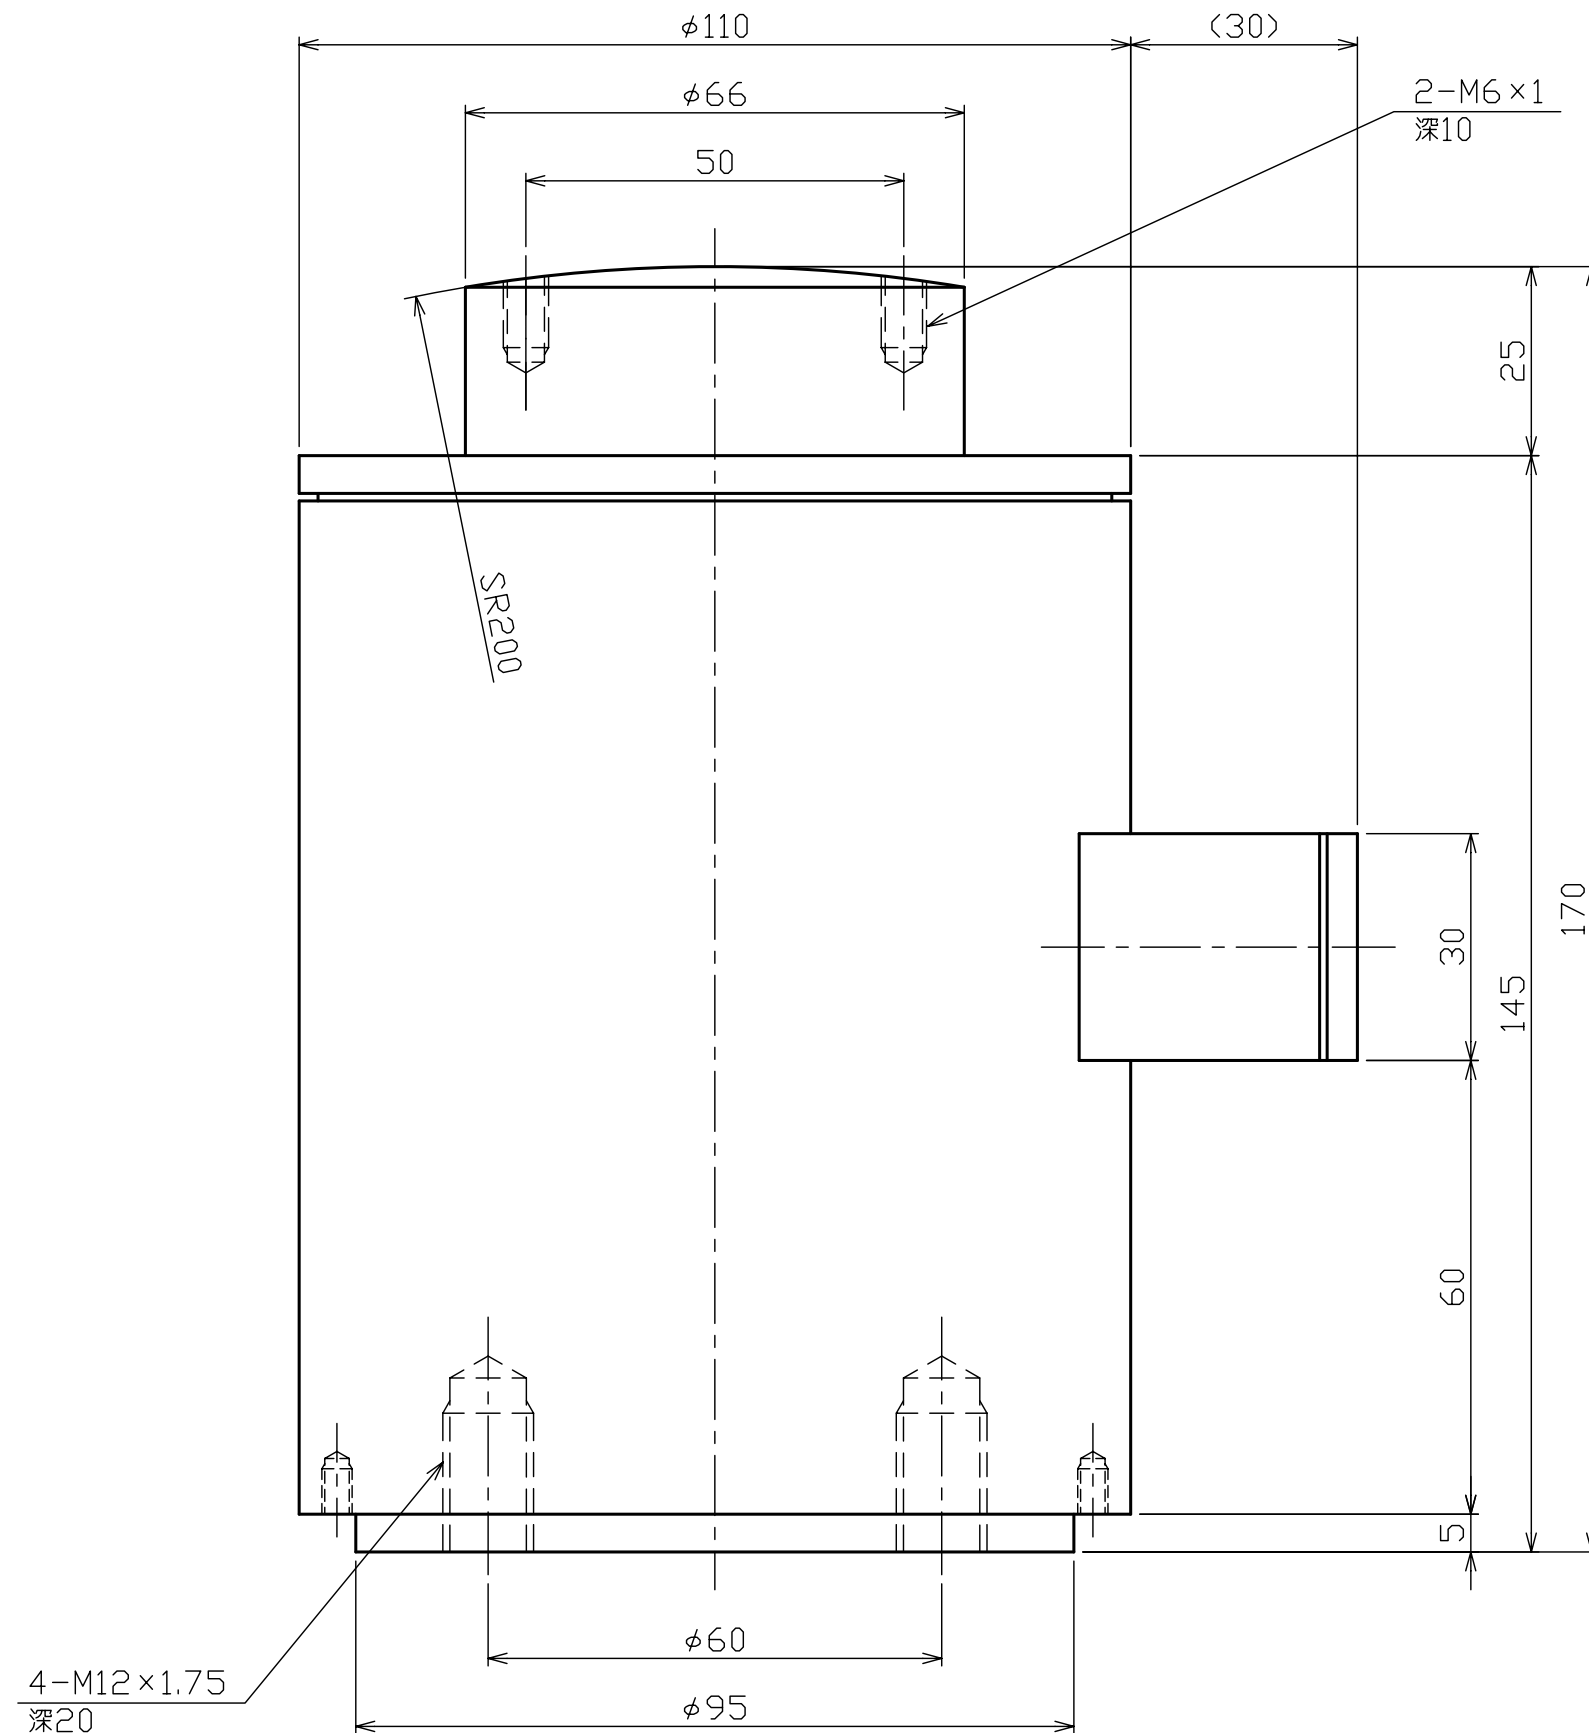

※本図はTR20WA-1MN用の図面です

※本図はNET観覧用であり、「印刷」・「正式な図面」のご要望はお問合せフォームよりお問合せください

SOHGOHKEISO

圧縮型ロードセル

TR20WA-1MN