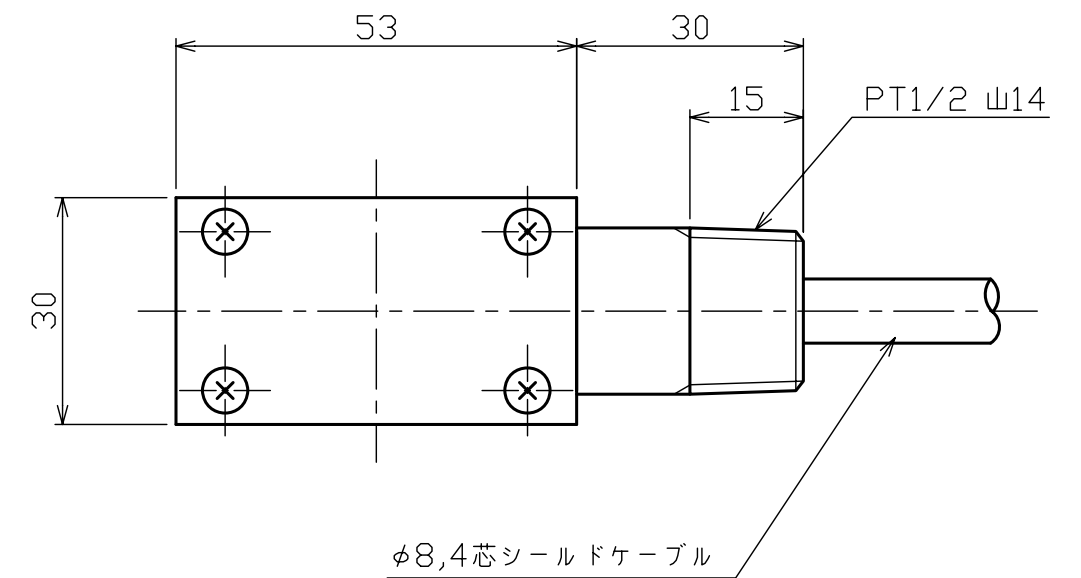

※本図はTR20WA-1MN用の図面です

※本図はNET観覧用であり、「印刷」・「正式な図面」のご要望はお問合せフォームよりお問合せください

SOHGOHKEISO

圧縮型ロードセル

TR20WA-1MN