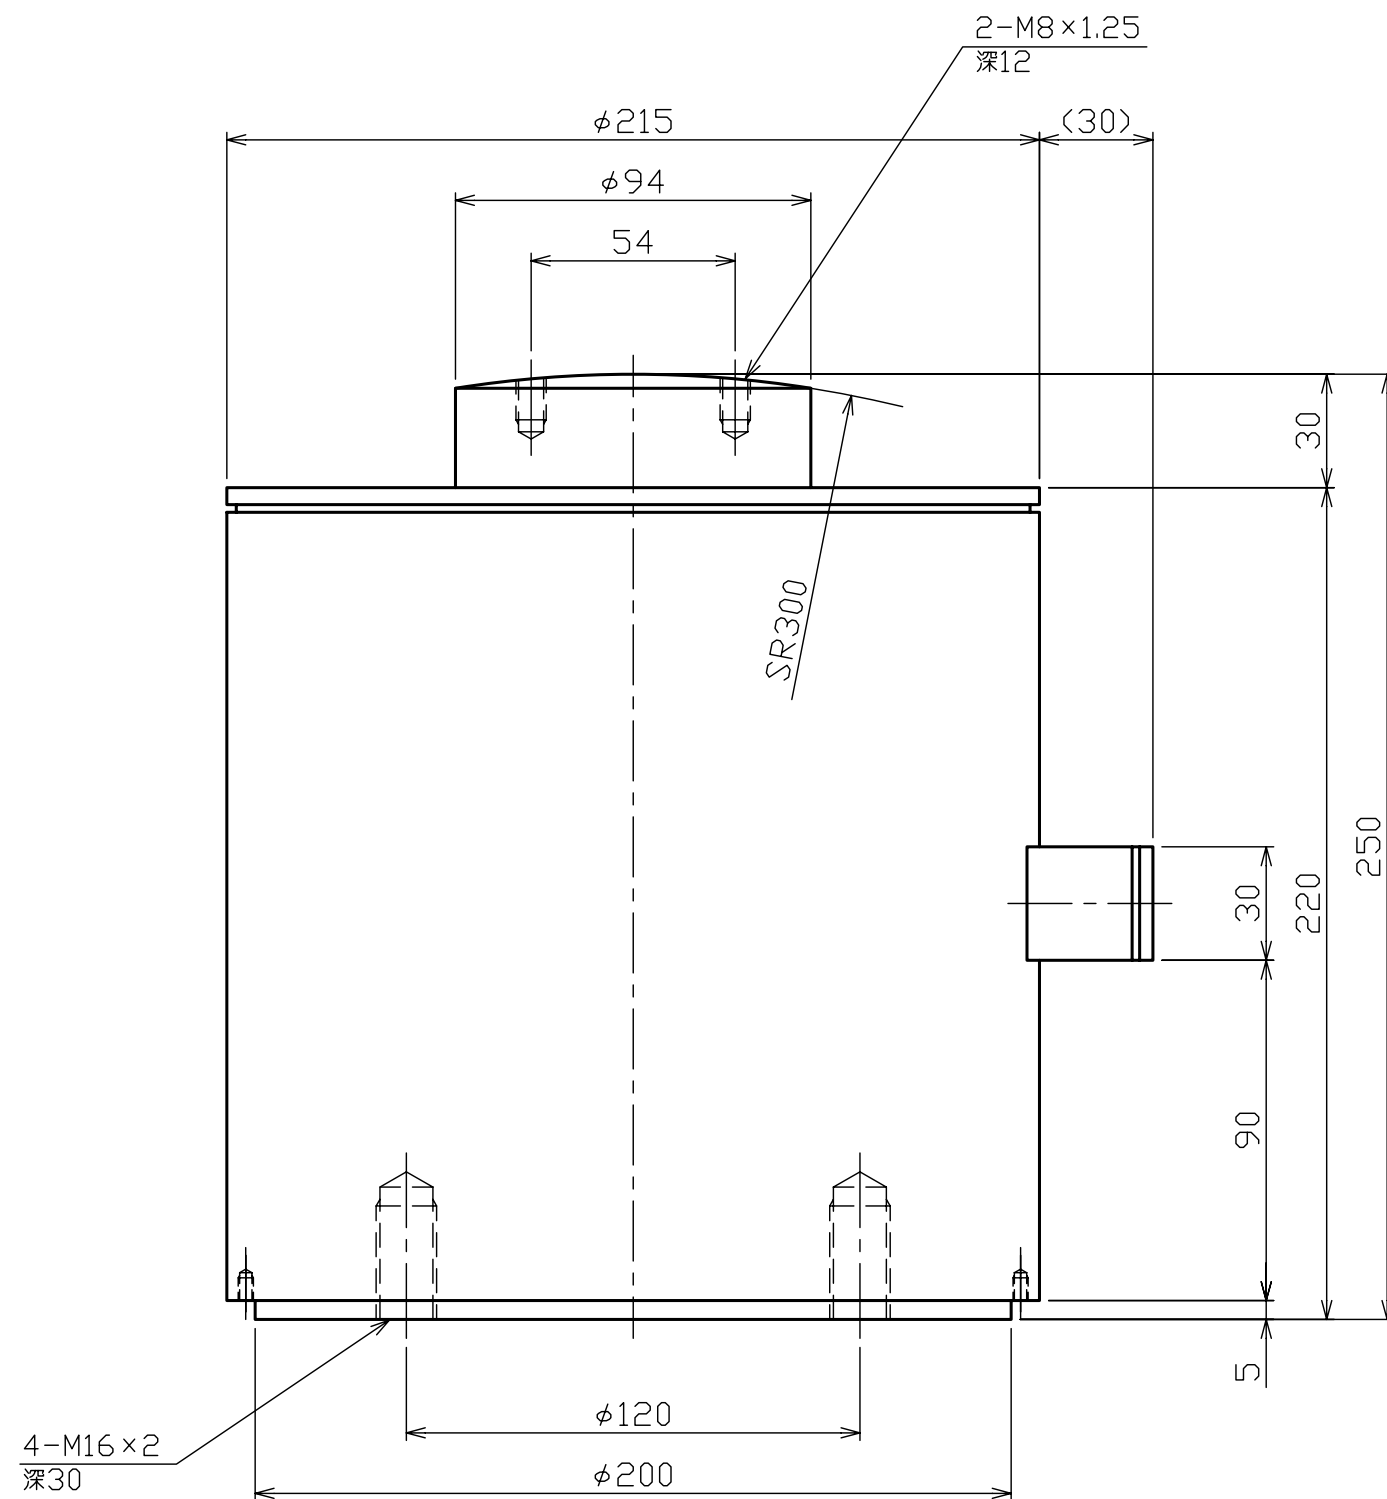

※本図はTR20WA-2MN用の図面です

※本図はNET観覧用であり、「印刷」・「正式な図面」のご要望はお問合せフォームよりお問合せください

SONGONKEISO

圧縮型ロードセル

TR20WA-2MN