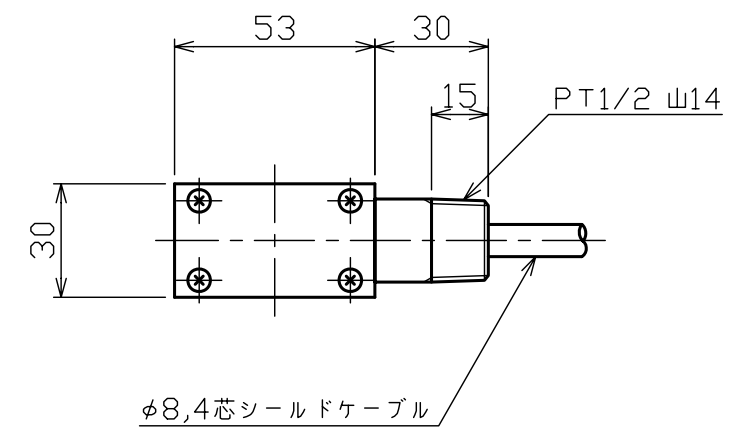

※本図はTR20WA-2MN用の図面です

※本図はNET観覧用であり、「印刷」・「正式な図面」のご要望はお問合せフォームよりお問合せください

SONGONKEISO

圧縮型ロードセル

TR20WA-2MN