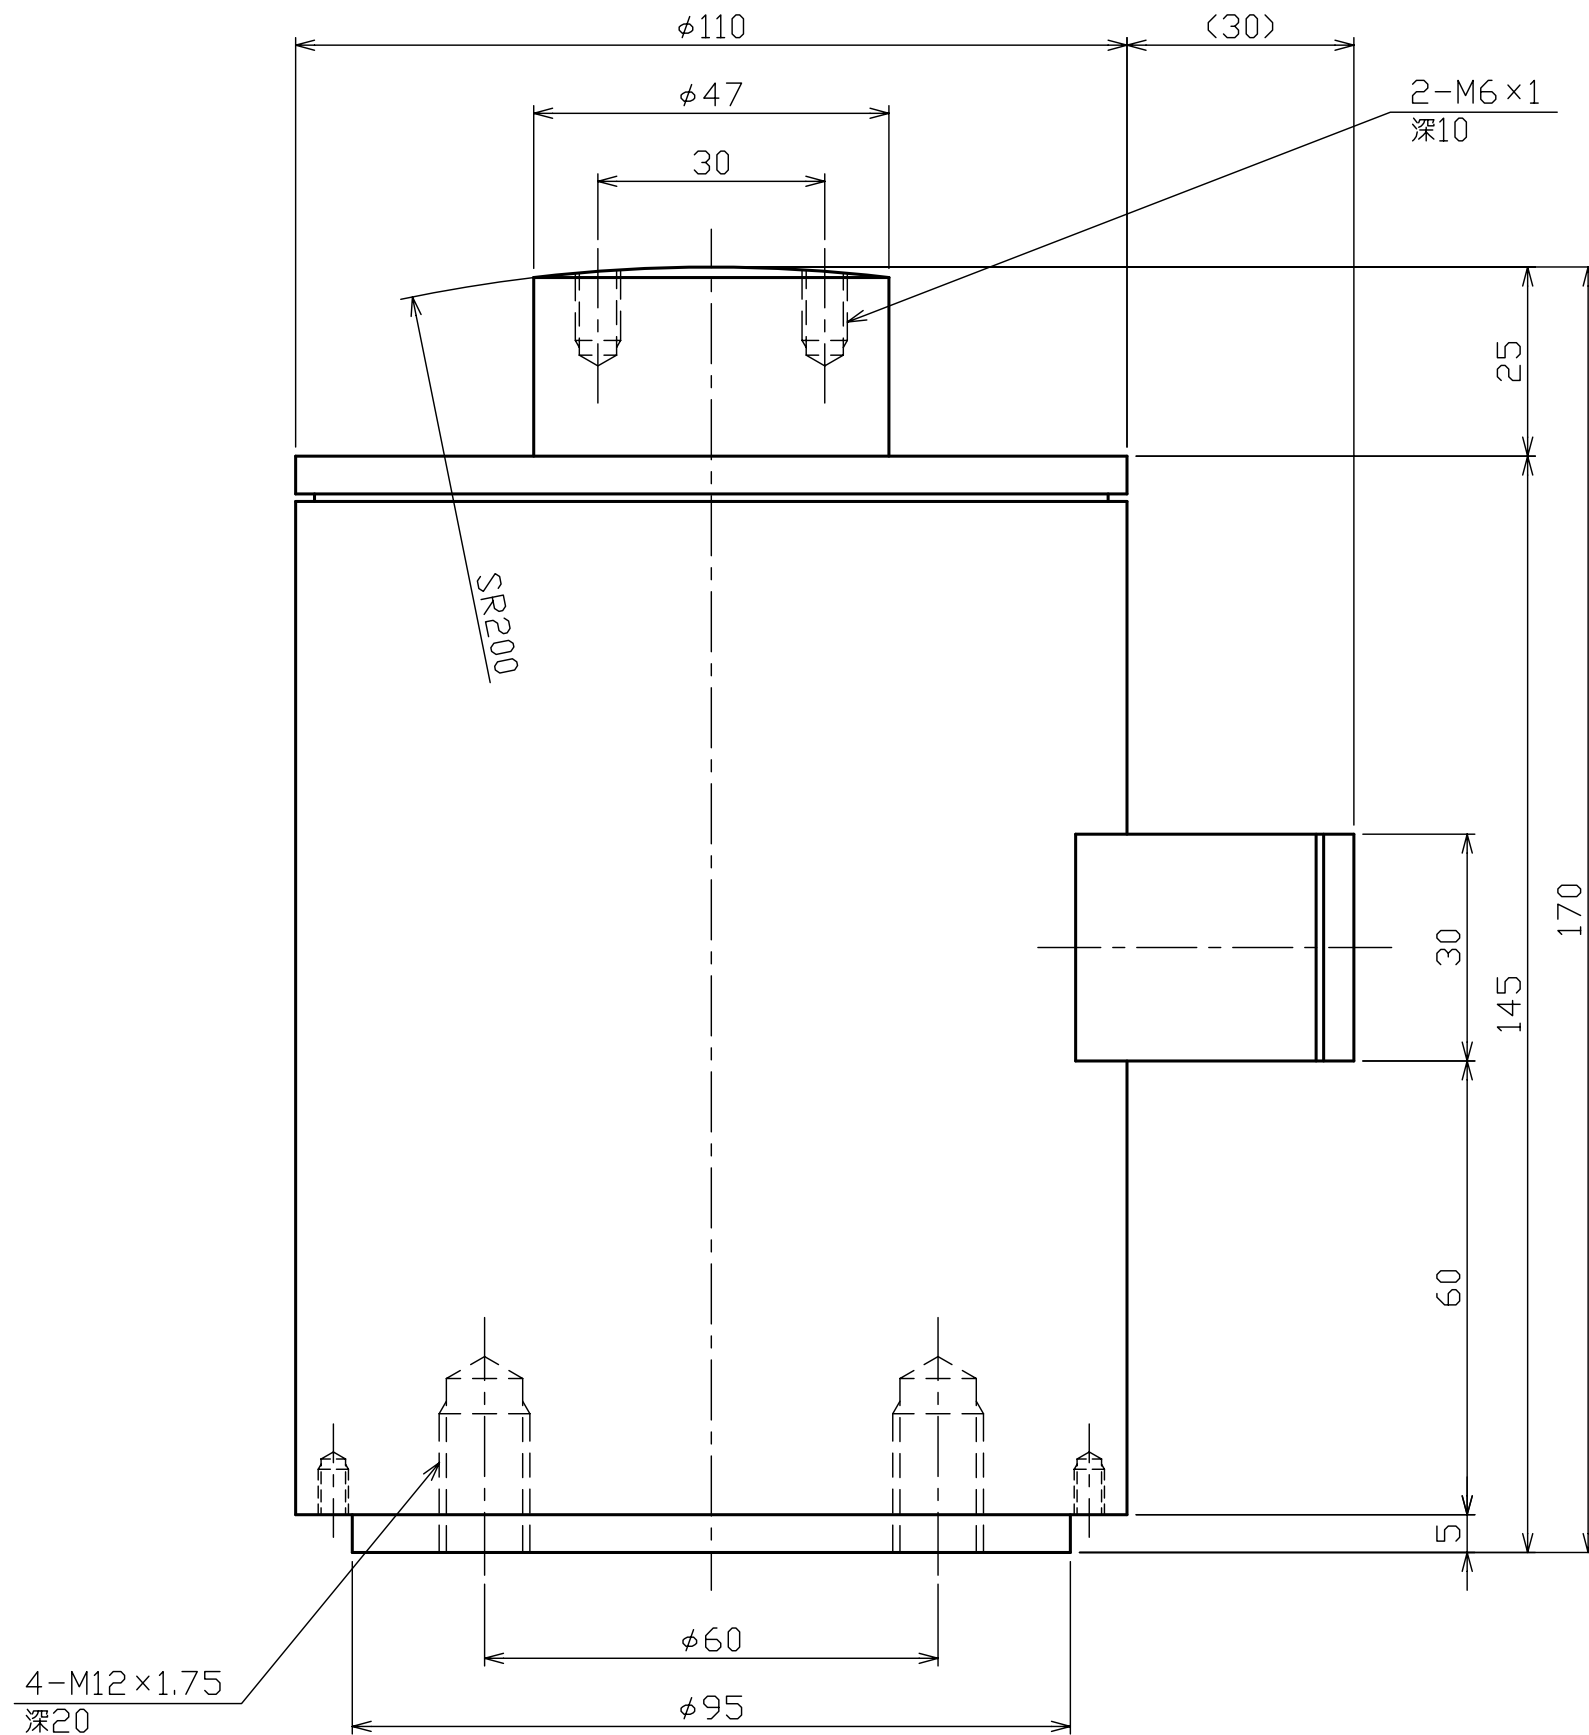

※本図はTR20WA-500kN用の図面です

※本図はNET観覧用であり、「印刷」・「正式な図面」のご要望はお問合せフォームよりお問合せください

**SONGONKEISO**

圧縮型ロードセル

TR20WA-500kN