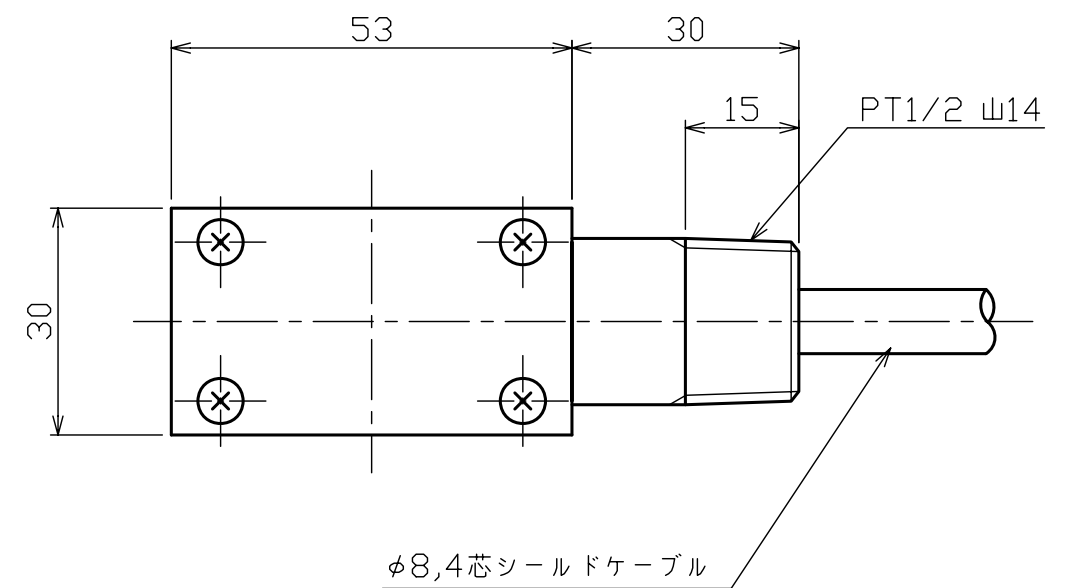

※本図はTR20WA-500kN用の図面です

※本図はNET観覧用であり、「印刷」・「正式な図面」のご要望はお問合せフォームよりお問合せください

**SONGONKEISO**

圧縮型ロードセル

TR20WA-500kN