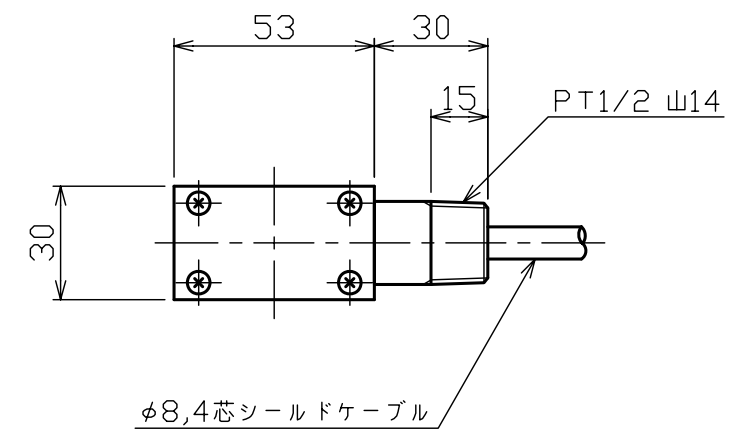

※本図はTR20WA-5MN用の図面です

※本図はNET観覧用であり、「印刷」・「正式な図面」のご要望はお問合せフォームよりお問合せください

SONGONKEISO

圧縮型ロードセル

TR20WA-5MN