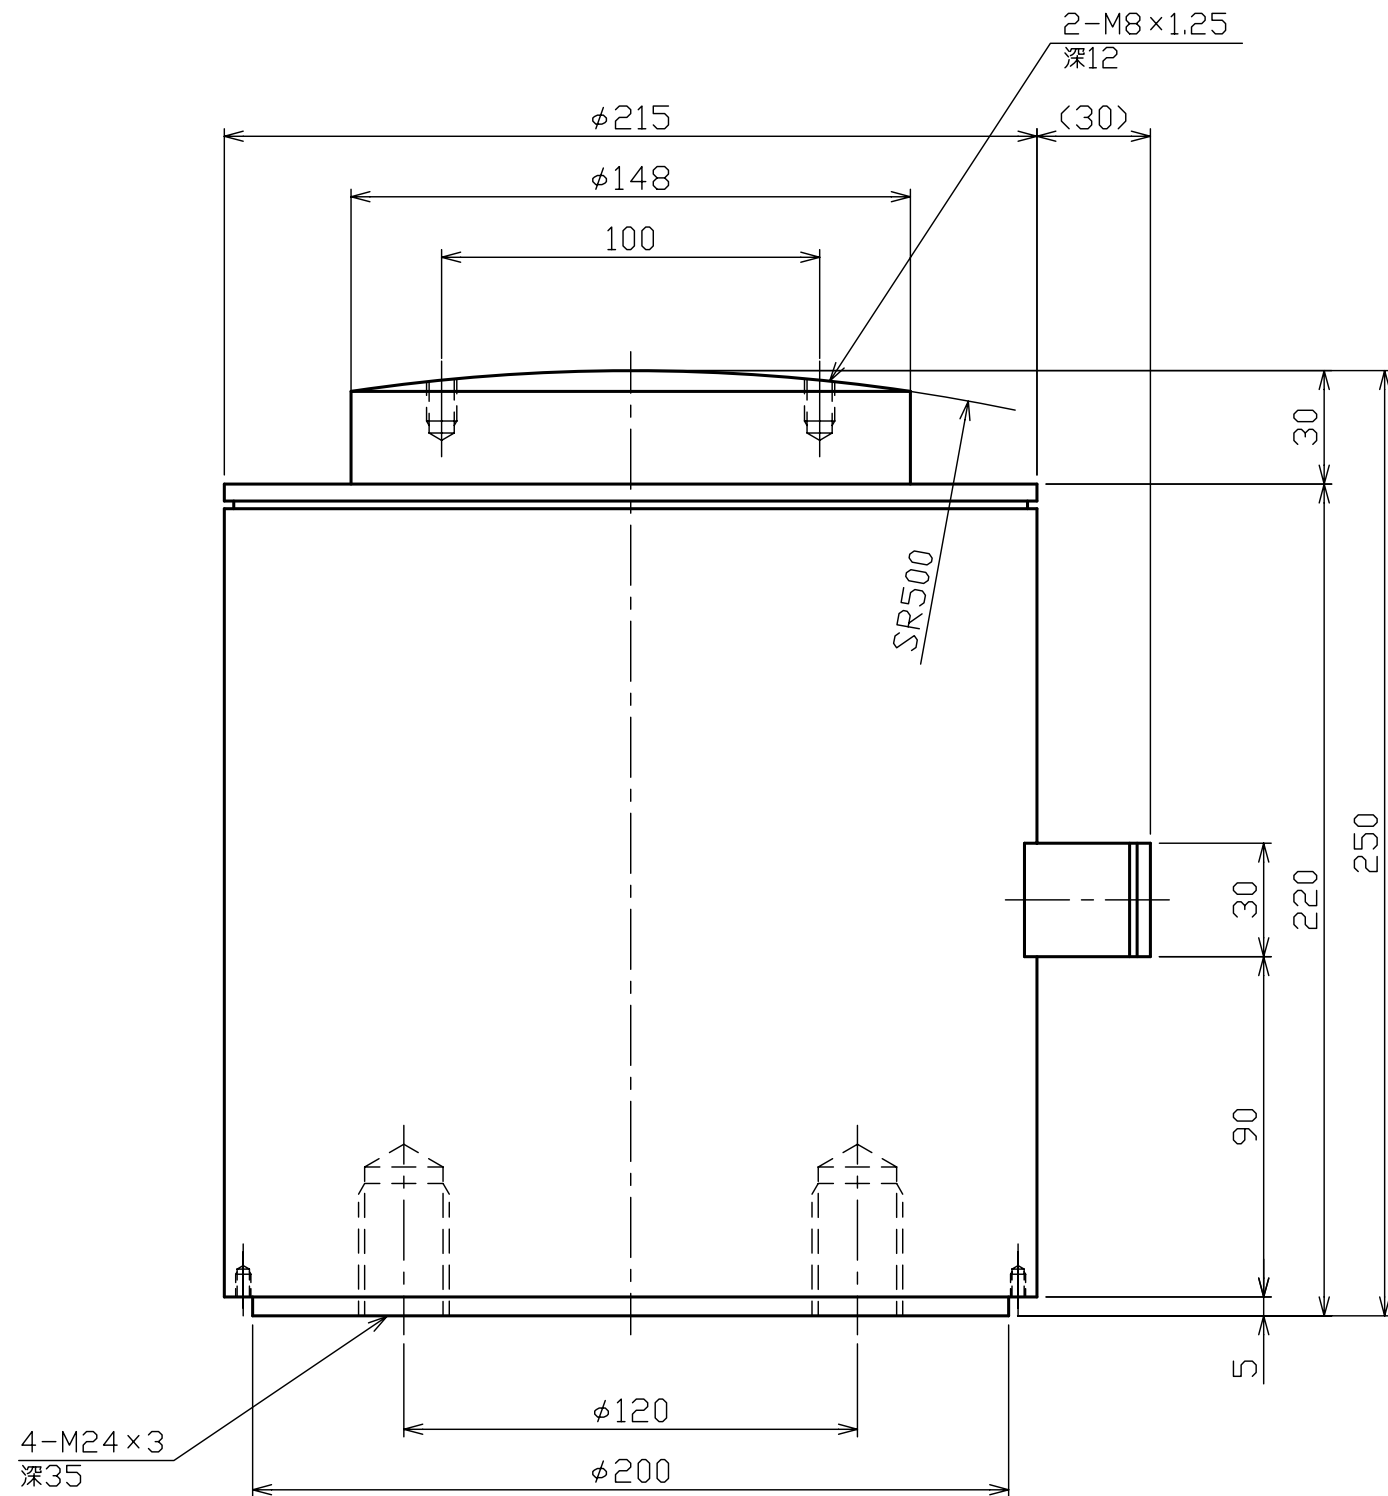

※本図はTR20WA-5MN用の図面です

※本図はNET観覧用であり、「印刷」・「正式な図面」のご要望はお問合せフォームよりお問合せください

SONGONKEISO

圧縮型ロードセル

TR20WA-5MN