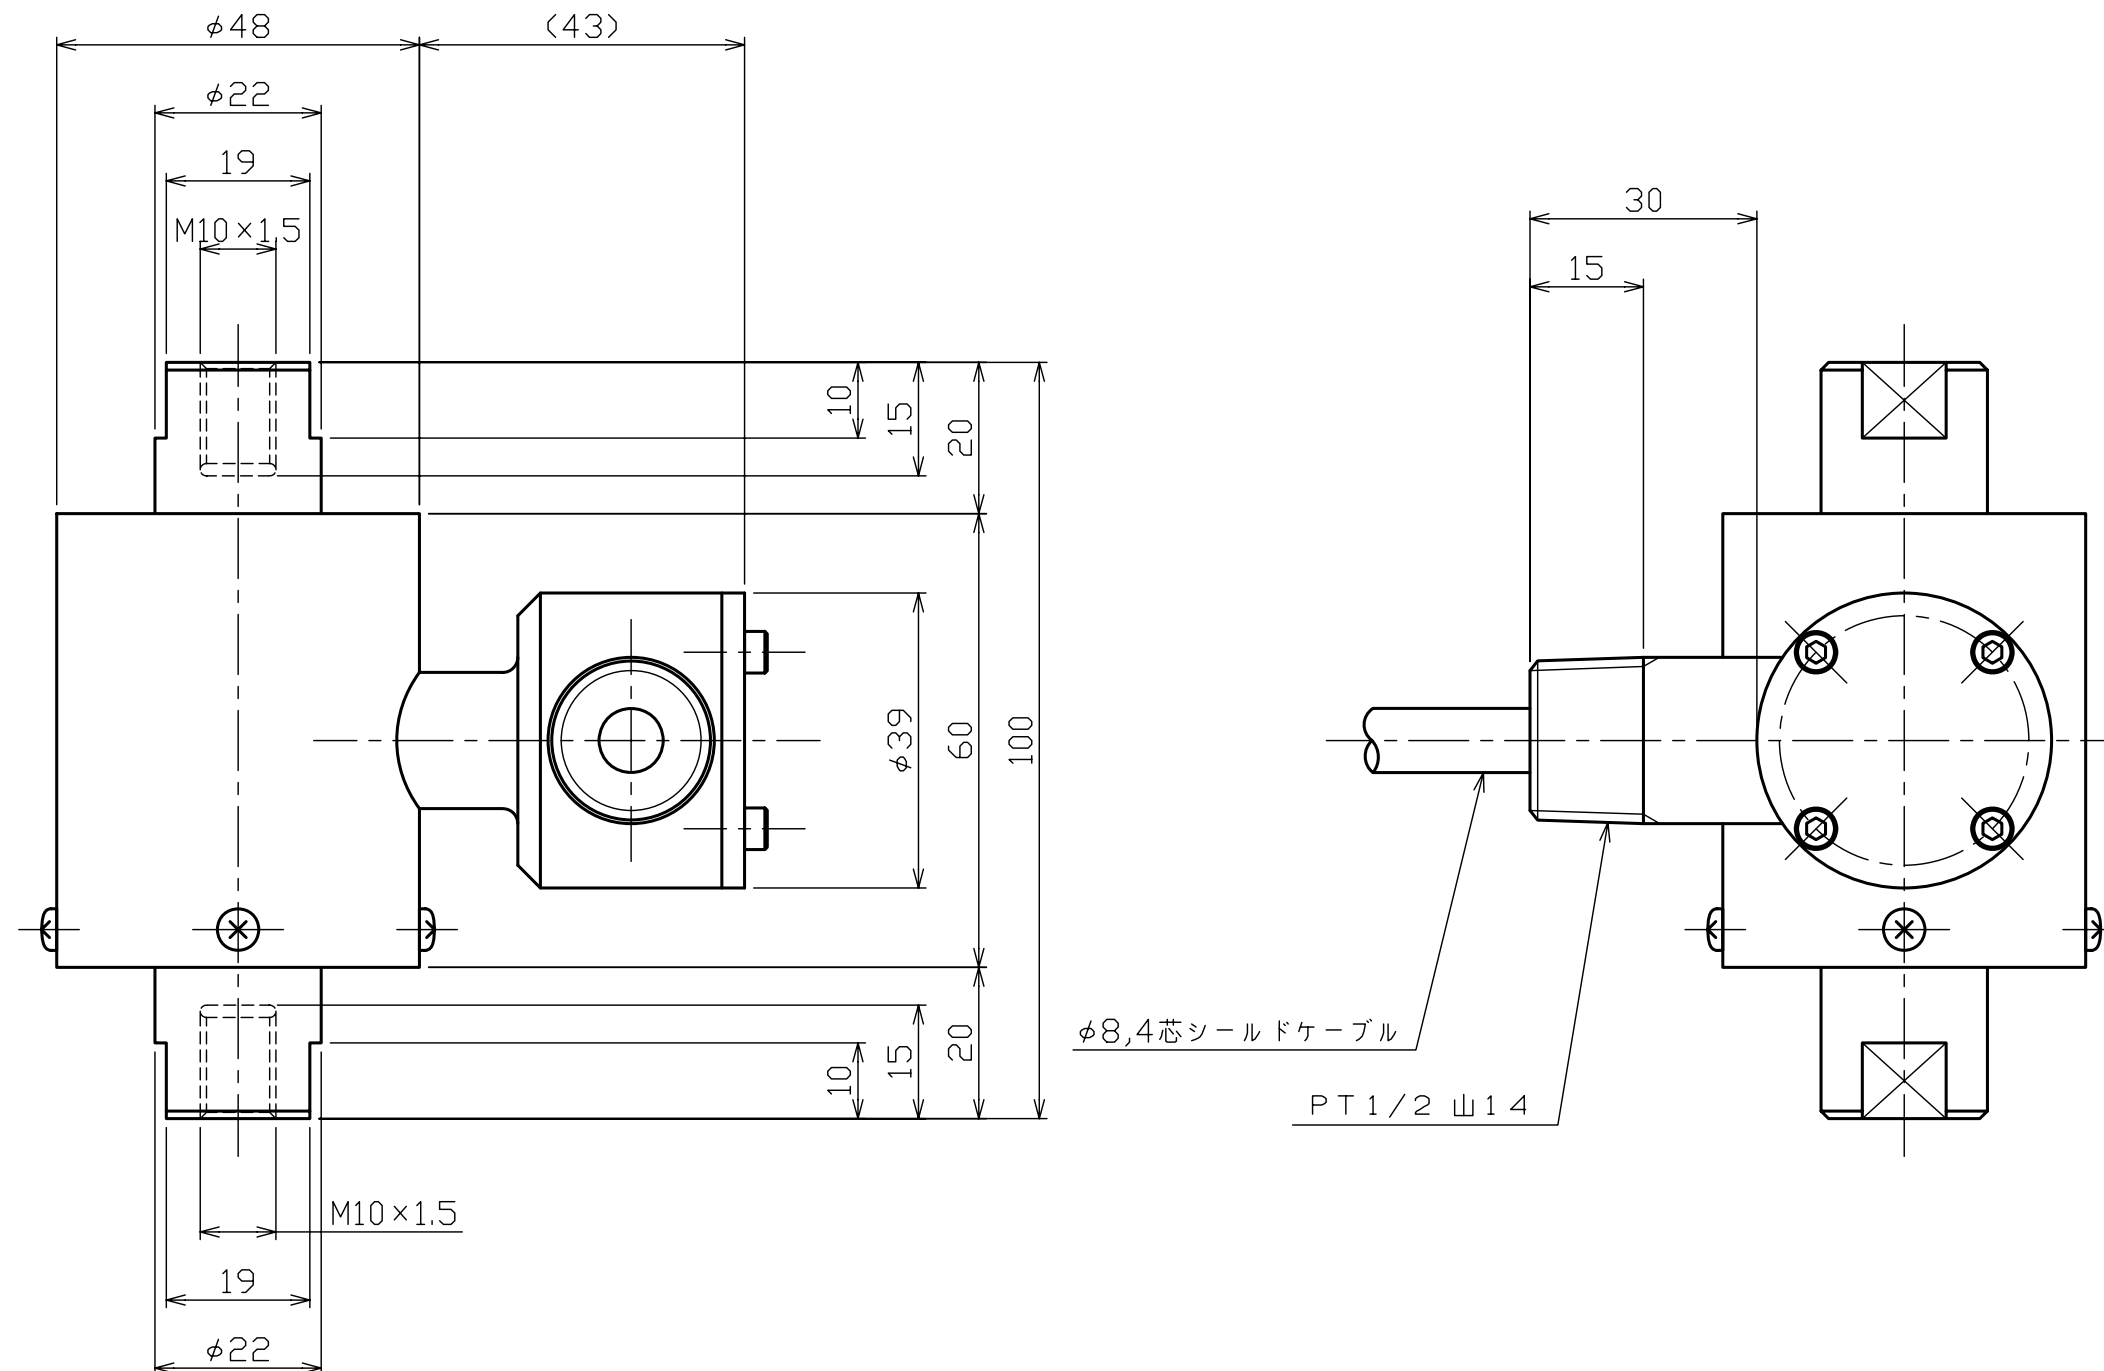

※本図はTR22HA-1kN用の図面です

※本図はNET観覧用であり、「印刷」・「正式な図面」のご要望はお問合せフォームよりお問合せください

SOHGOHKEISO

引張・圧縮型ロードセル

TR22HA-1kN