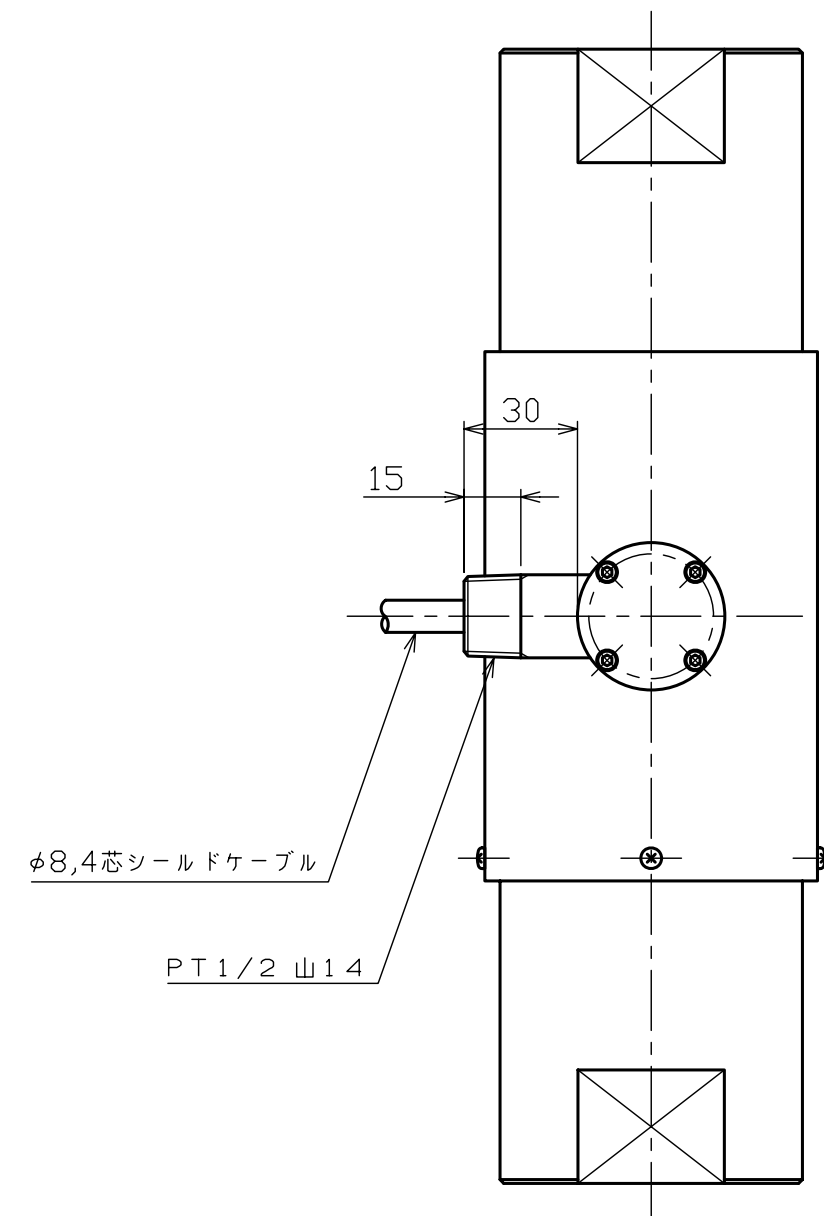

※本図はTR22HA-200kN用の図面です

※本図はNET観覧用であり、「印刷」・「正式な図面」のご要望はお問合せフォームよりお問合せください

**SOHGOHKEISO**

引張・圧縮型ロードセル

TR22HA-200kN