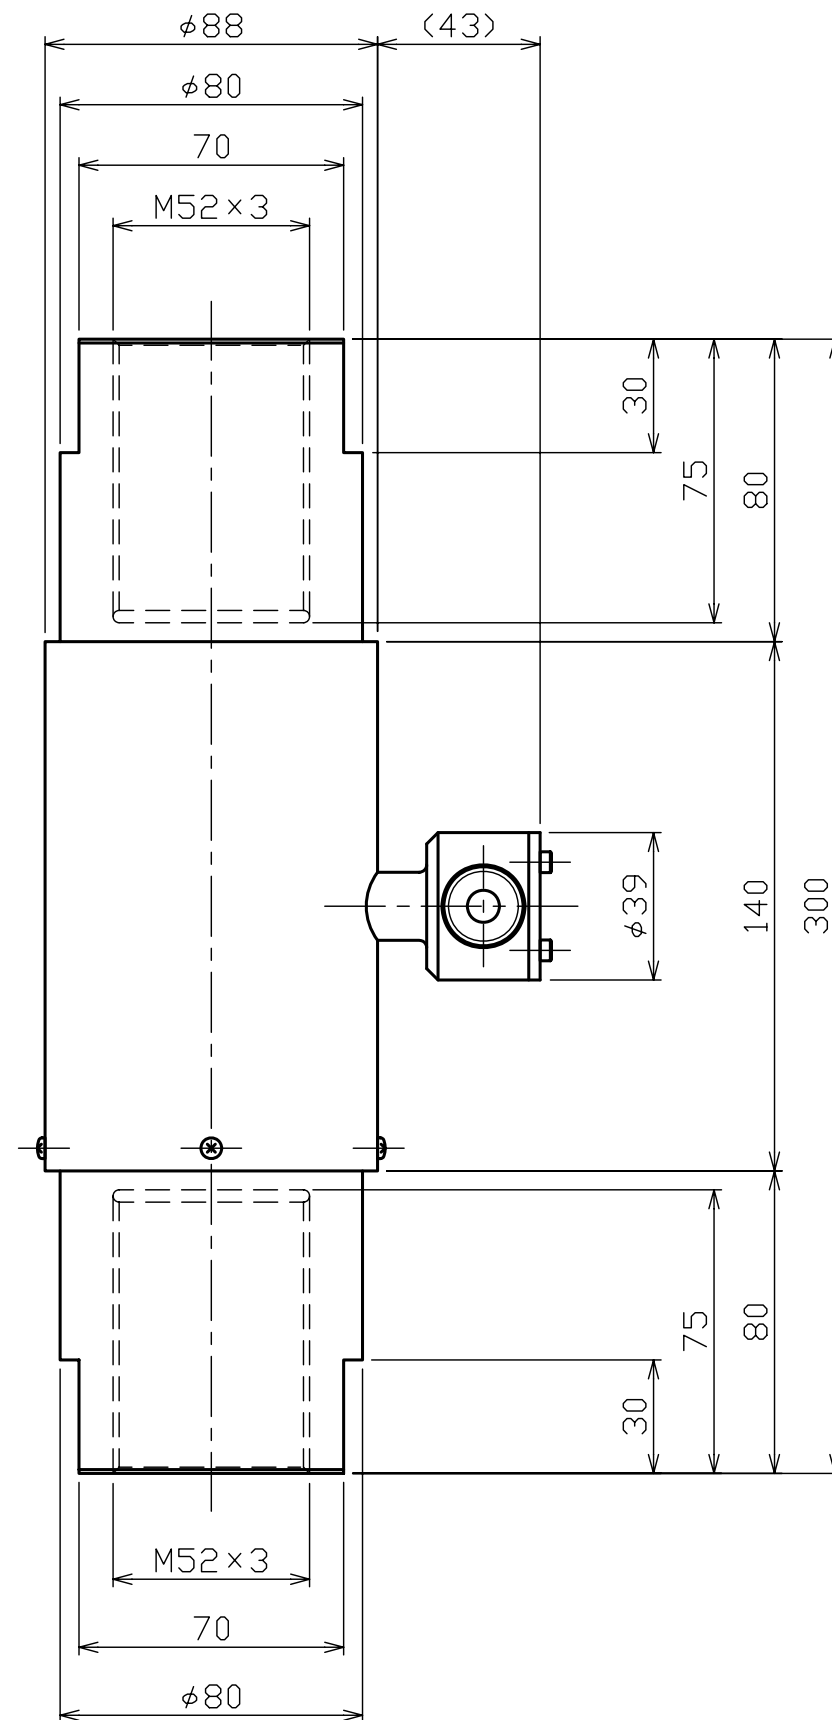

※本図はTR22HA-200kN用の図面です

※本図はNET観覧用であり、「印刷」・「正式な図面」のご要望はお問合せフォームよりお問合せください

**SOHGOHKEISO**

引張・圧縮型ロードセル

TR22HA-200kN