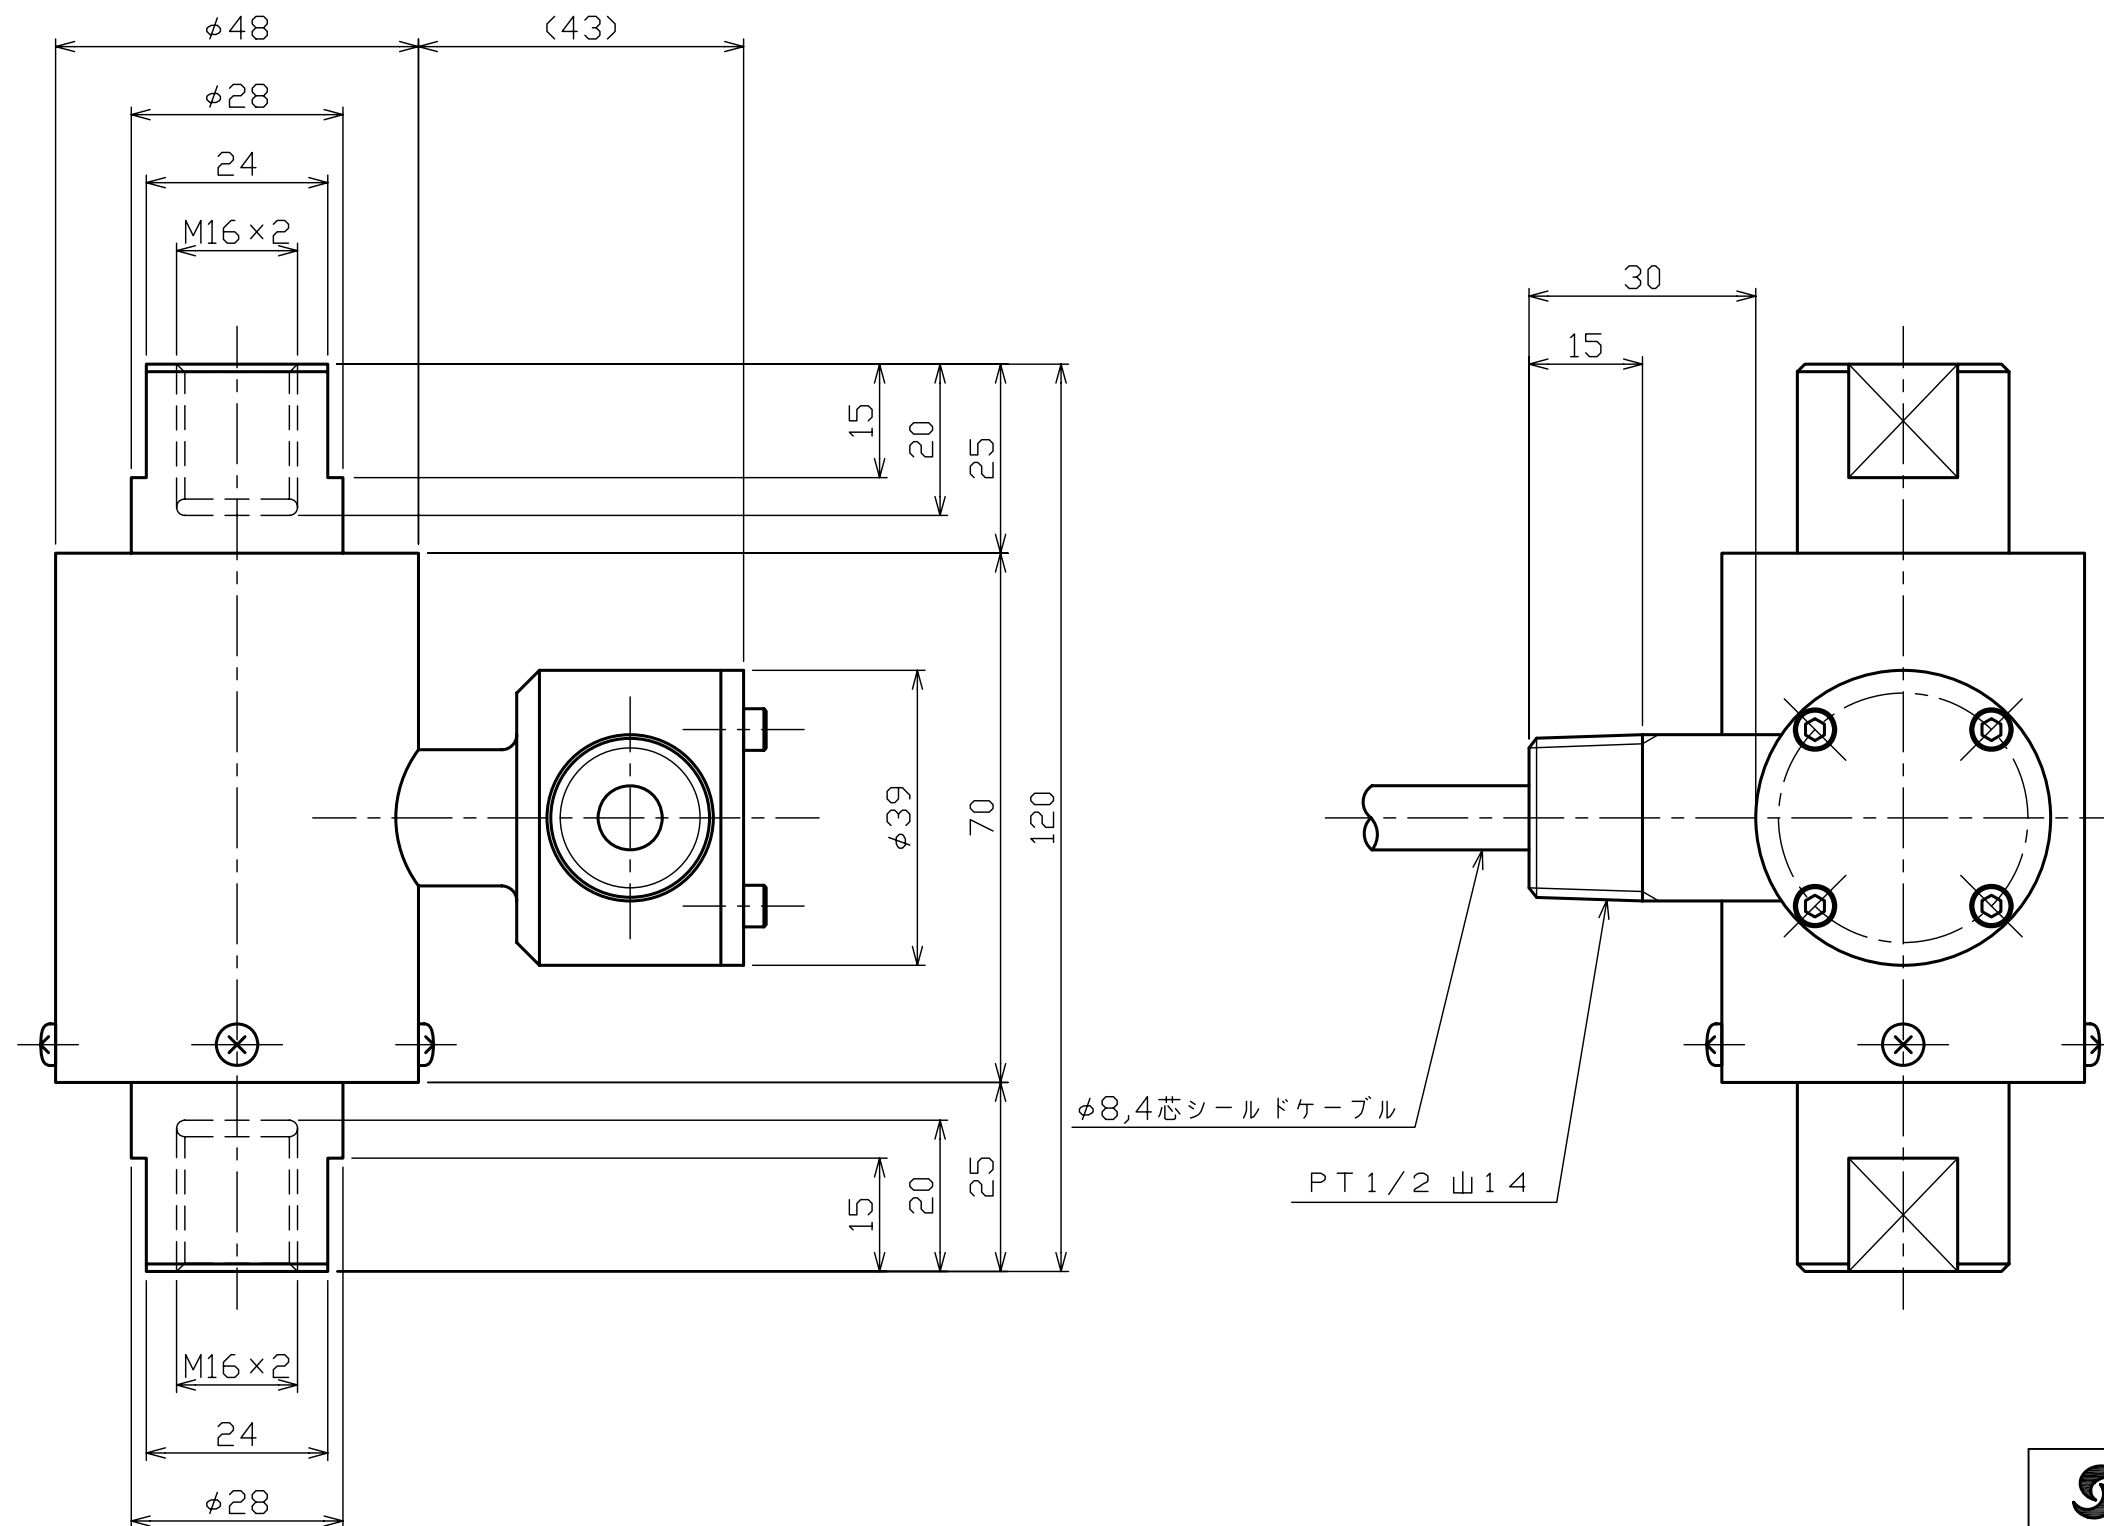

※本図はTR22HA-10kN, TR22HA-20kN用の図面です

※本図はNET観覧用であり、「印刷」・「正式な図面」のご要望はお問合せフォームよりお問合せください

SOHGOHKEISO

引張・圧縮型ロードセル

TR22HA-10kN, TR22HA-20kN