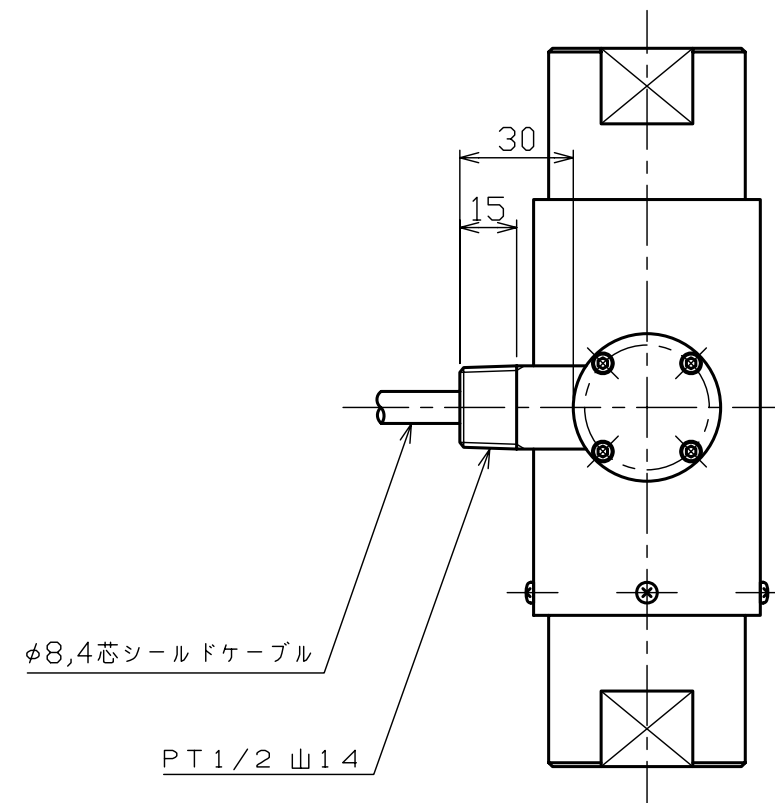

※本図はTR22HA-50kN用の図面です

※本図はNET観覧用であり、「印刷」・「正式な図面」のご要望はお問合せフォームよりお問合せください

SOHGOHKEISO

引張・圧縮型ロードセル

TR22HA-50kN