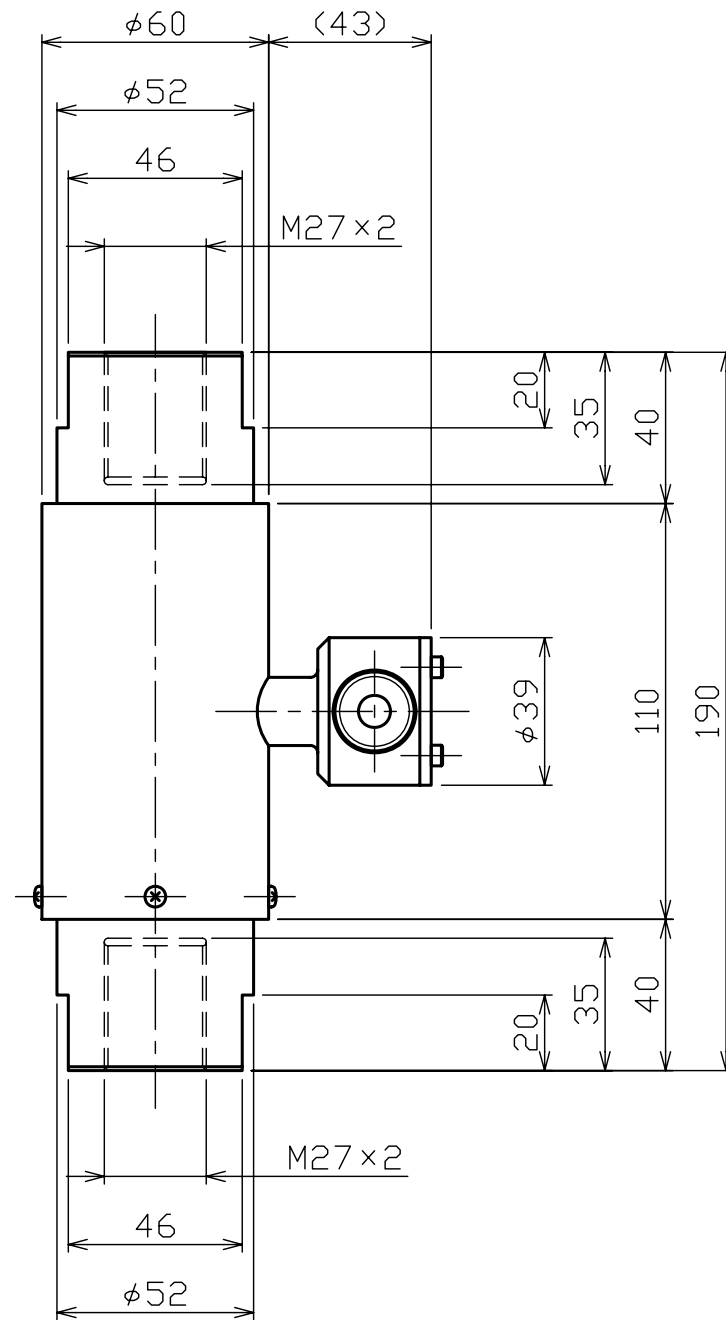

※本図はTR22HA-50kN用の図面です

※本図はNET観覧用であり、「印刷」・「正式な図面」のご要望はお問合せフォームよりお問合せください

SOHGOHKEISO

引張・圧縮型ロードセル

TR22HA-50kN