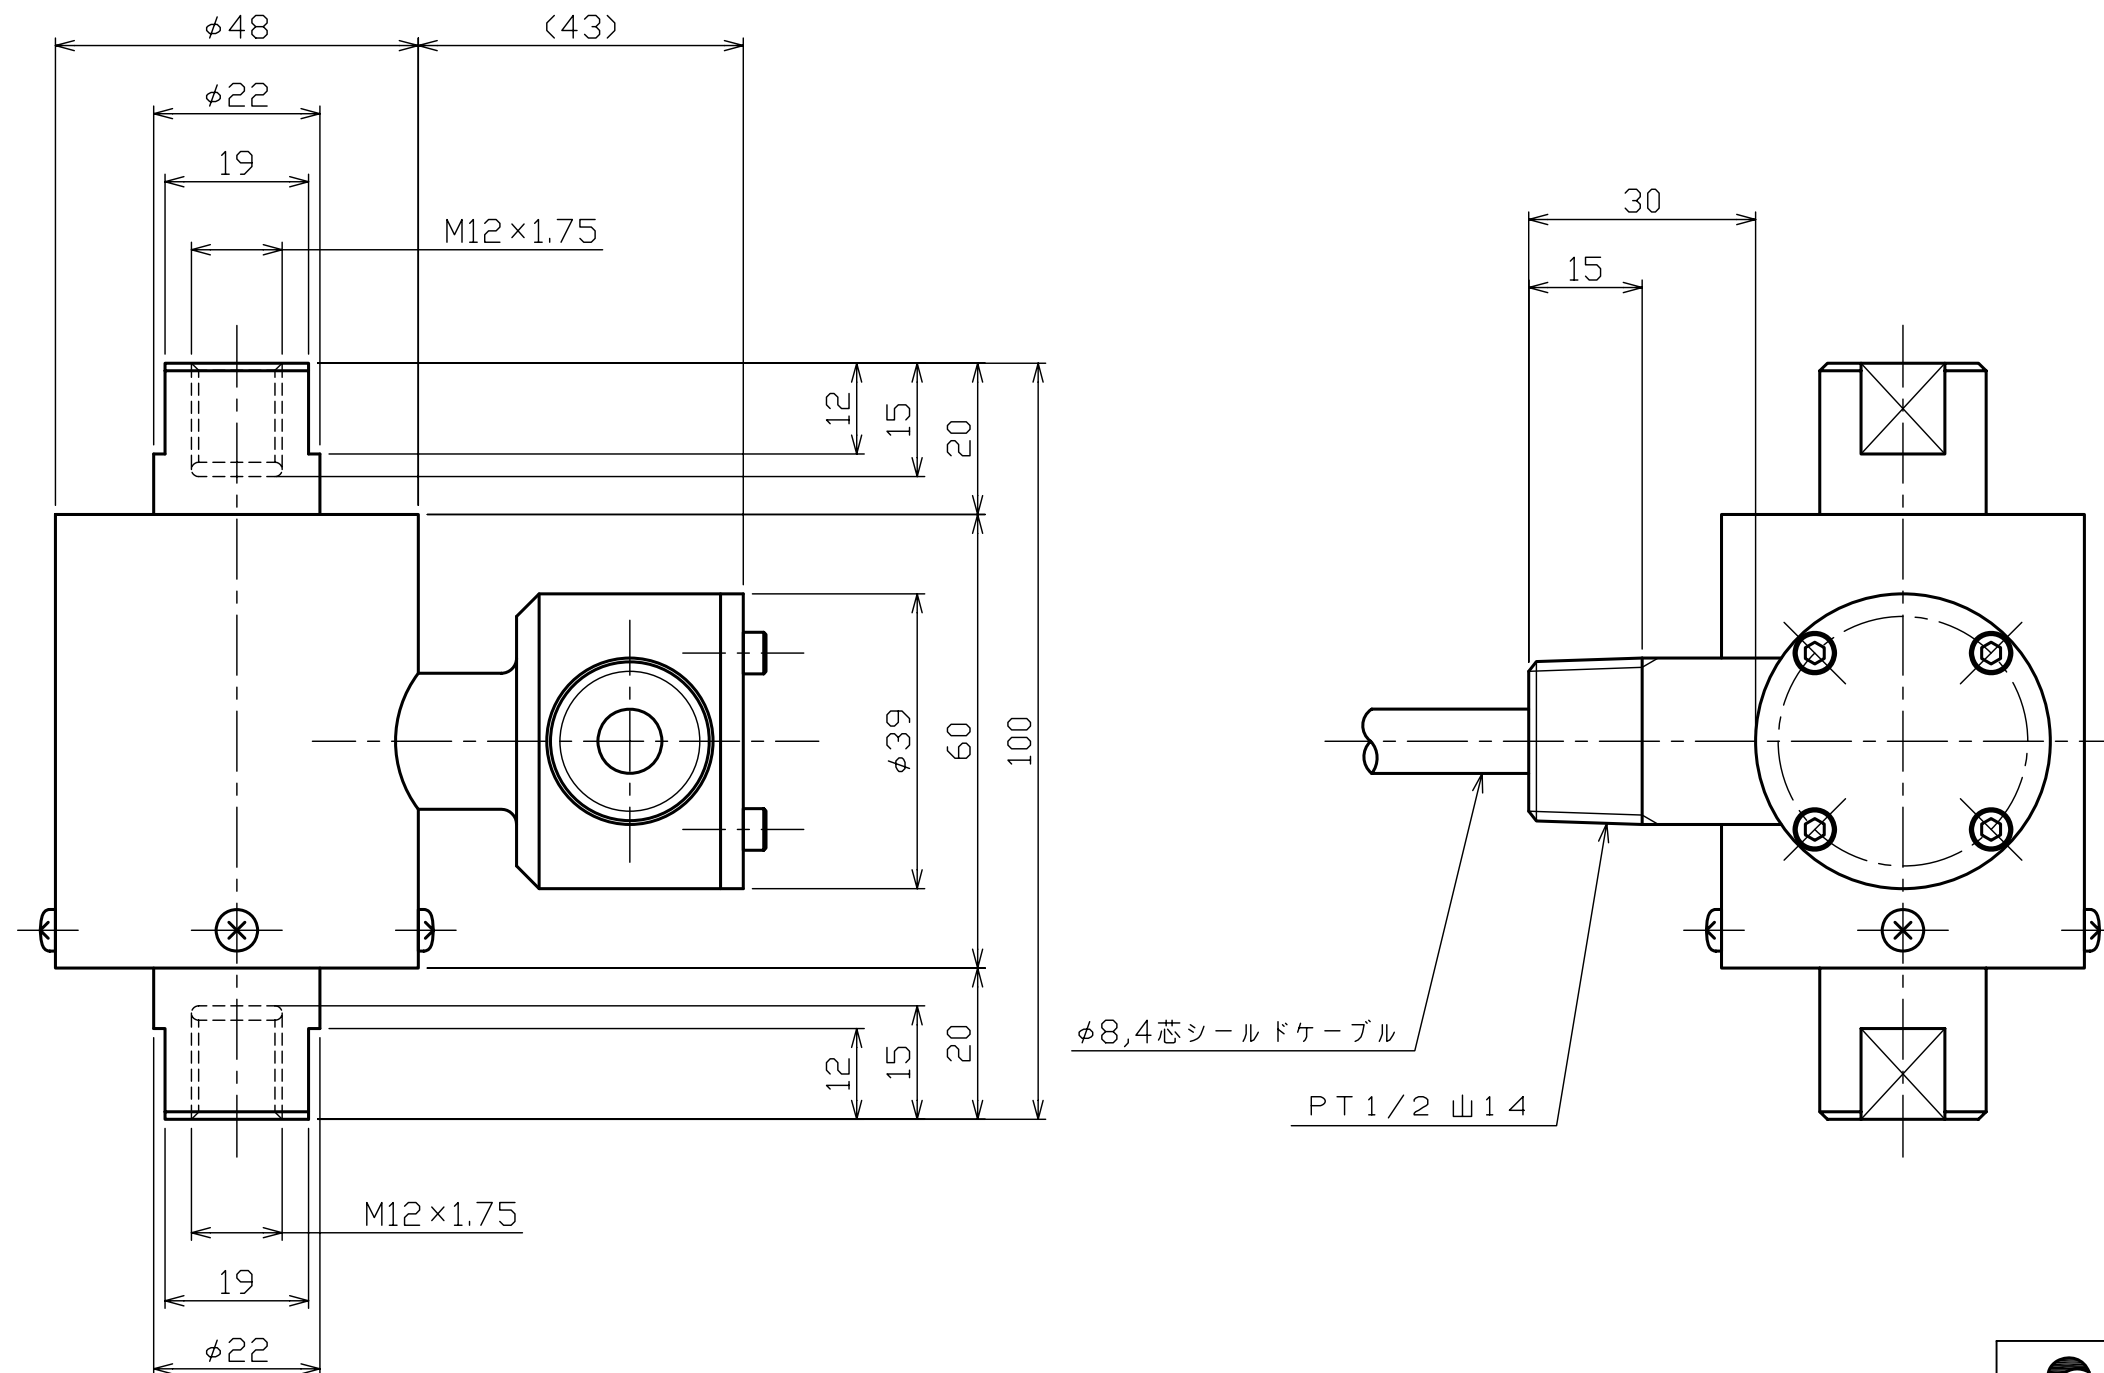

※本図はTR22HA-2kN, TR22HA-5kN用の図面です

※本図はNET観覧用であり、「印刷」・「正式な図面」のご要望はお問合せフォームよりお問合せください

SOHGOHKEISO

引張・圧縮型ロードセル

TR22HA-2kN, TR22HA-5kN