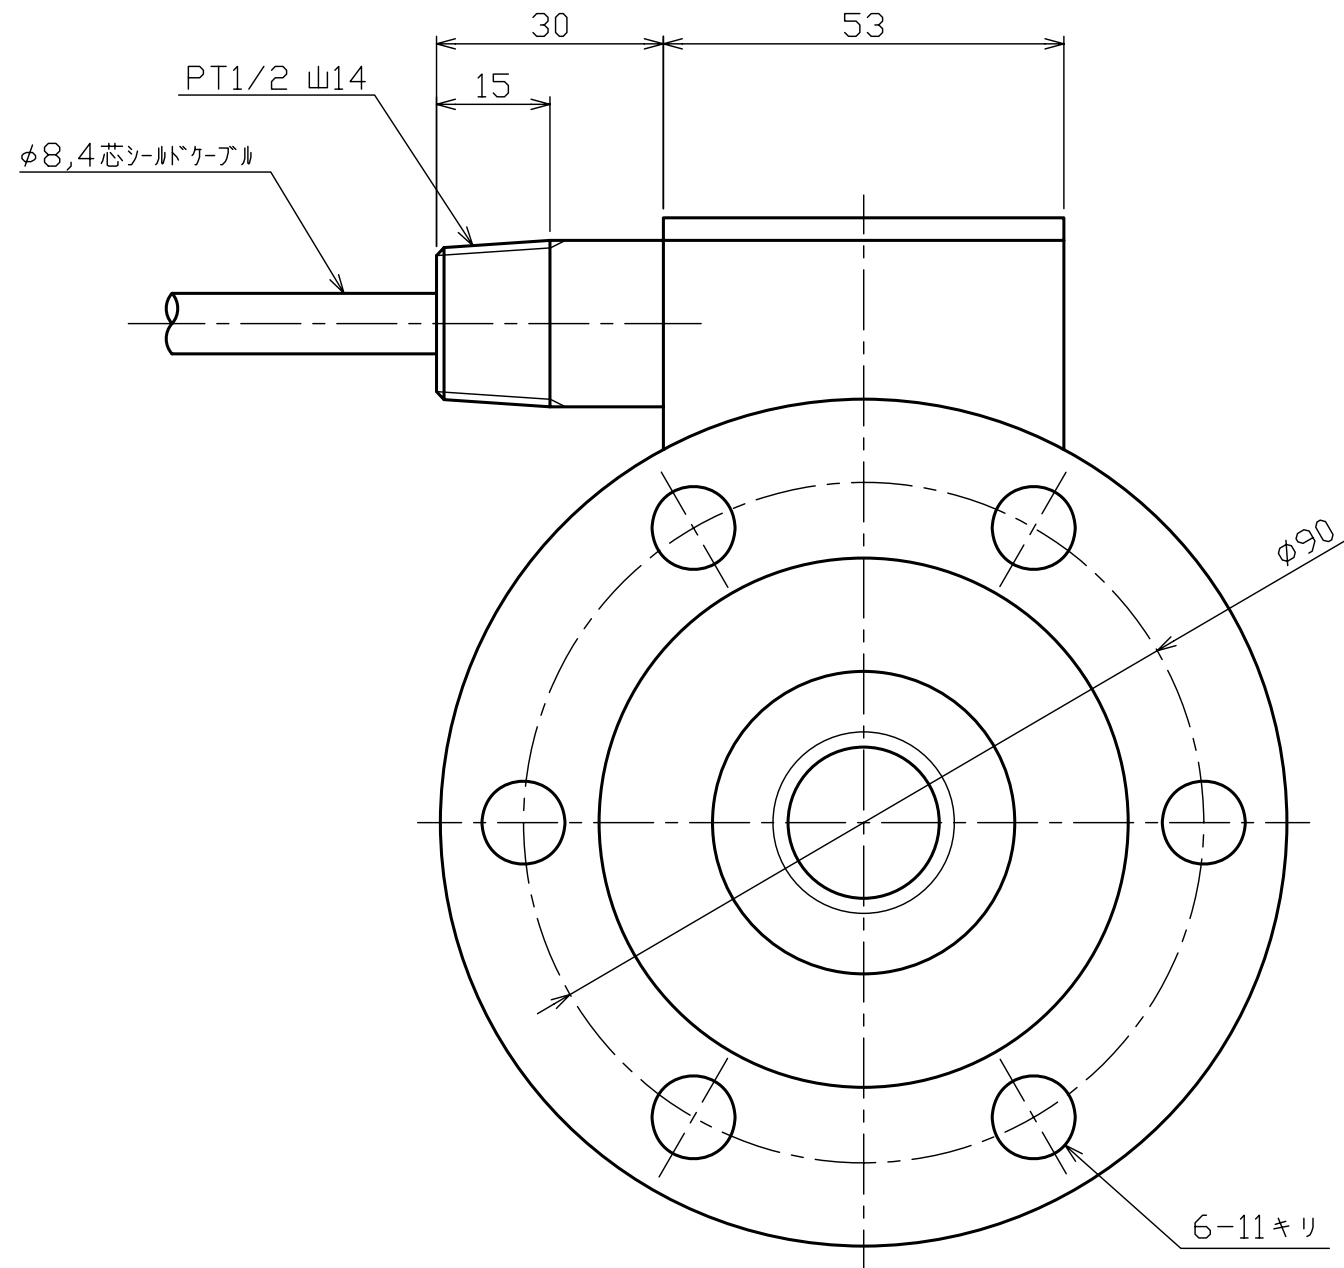

※本図はTR22C(CF)-10kN, TR22C(CF)-20kN用の図面です

※本図はNET観覧用であり、「印刷」・「正式な図面」のご要望はお問合せフォームよりお問合せください

SONGONKEISO

引張・圧縮型ロードセル

TR22C(CF)-10kN, TR22C(CF)-20kN