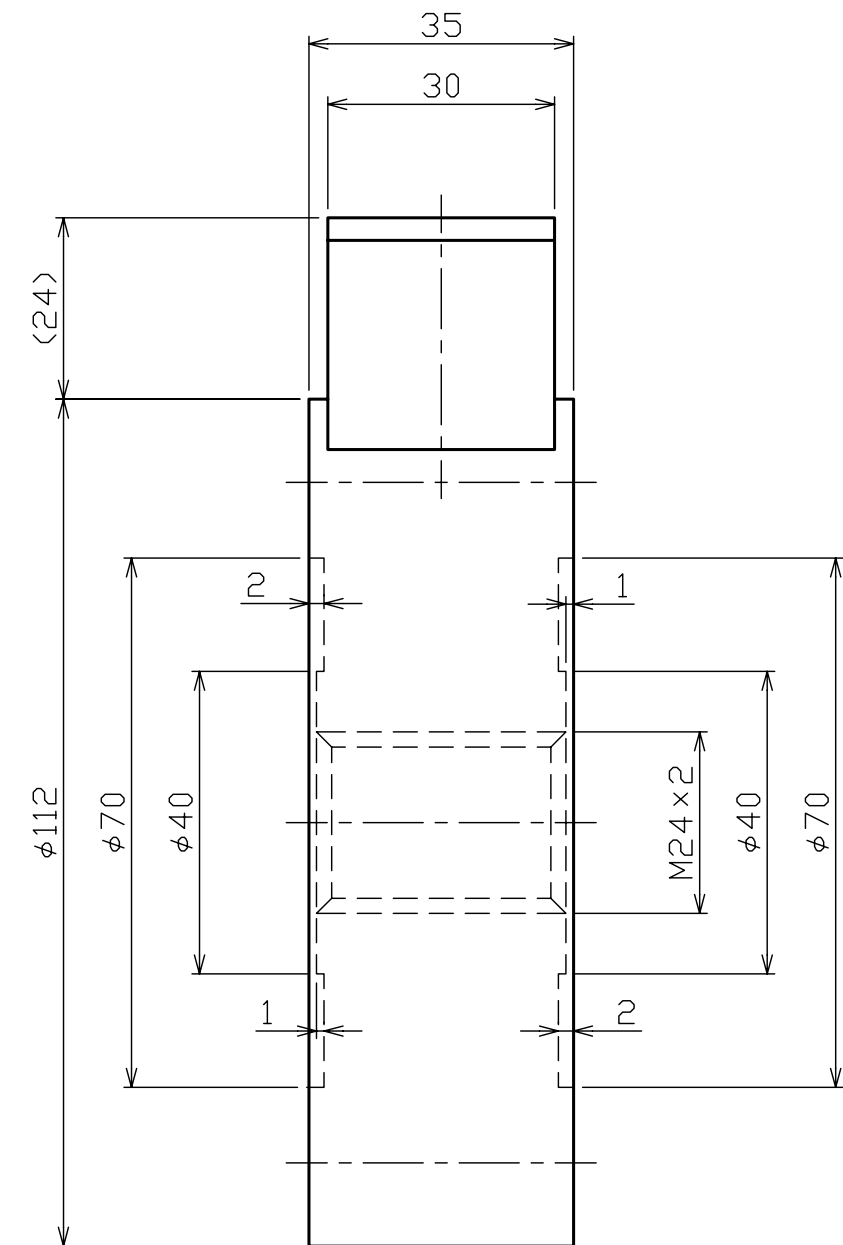

※本図はTR22C(CF)-10kN, TR22C(CF)-20kN用の図面です

※本図はNET観覧用であり、「印刷」・「正式な図面」のご要望はお問合せフォームよりお問合せください

SONGONKEISO

引張・圧縮型ロードセル

TR22C(CF)-10kN, TR22C(CF)-20kN