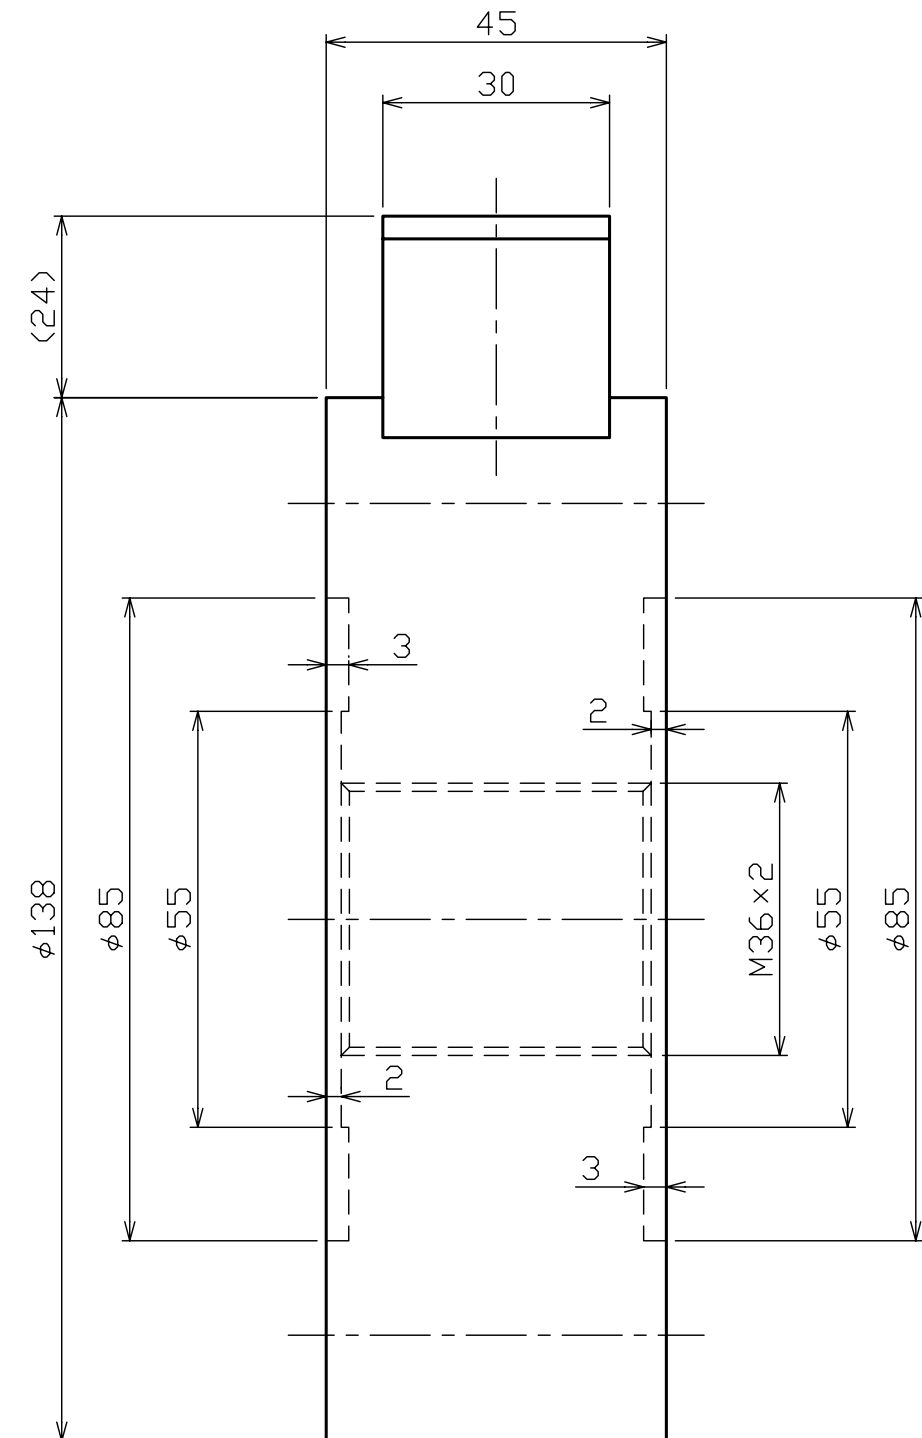

※本図はTR22C(CF)-50kN用の図面です

※本図はNET観覧用であり、「印刷」・「正式な図面」のご要望はお問合せフォームよりお問合せください

SONGONKEISO

引張・圧縮型ロードセル

TR22C(CF)-50kN