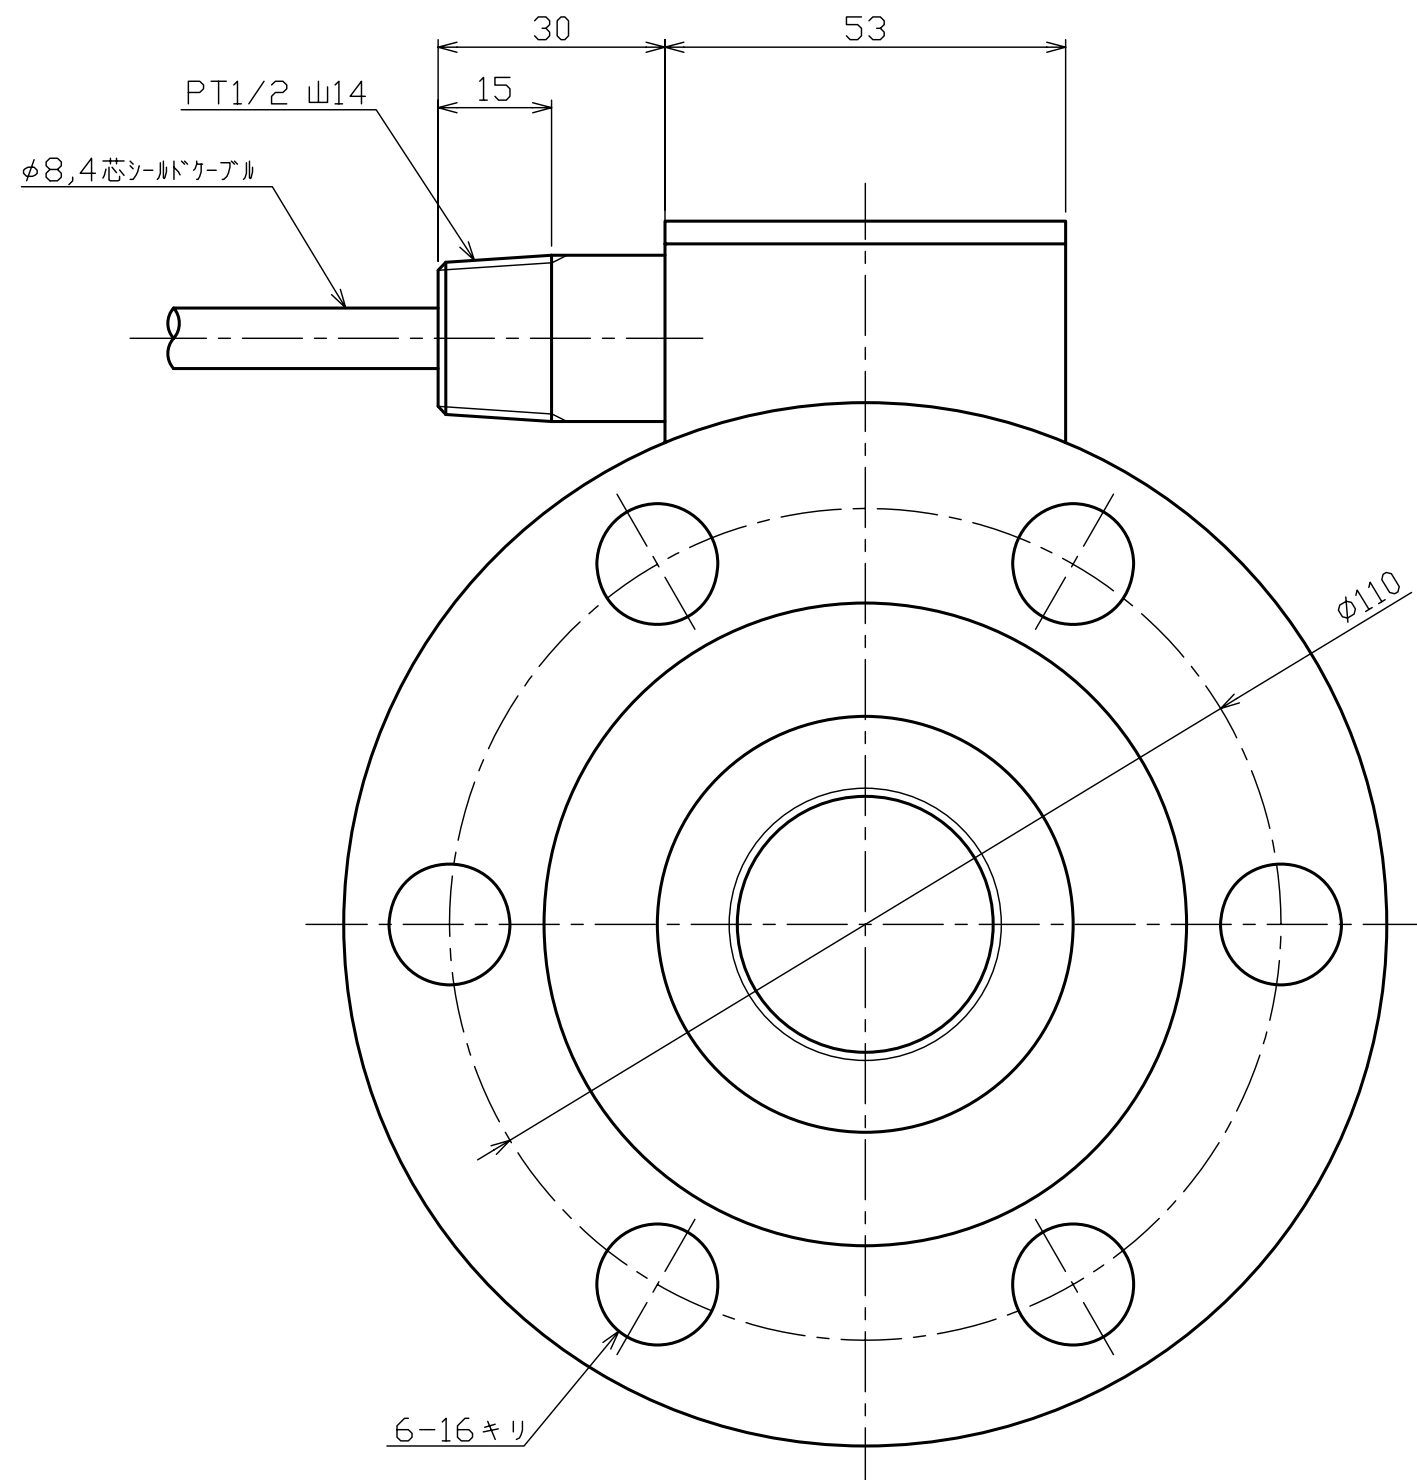

※本図はTR22C(CF)-50kN用の図面です

※本図はNET観覧用であり、「印刷」・「正式な図面」のご要望はお問合せフォームよりお問合せください

SONGONKEISO

引張・圧縮型ロードセル

TR22C(CF)-50kN