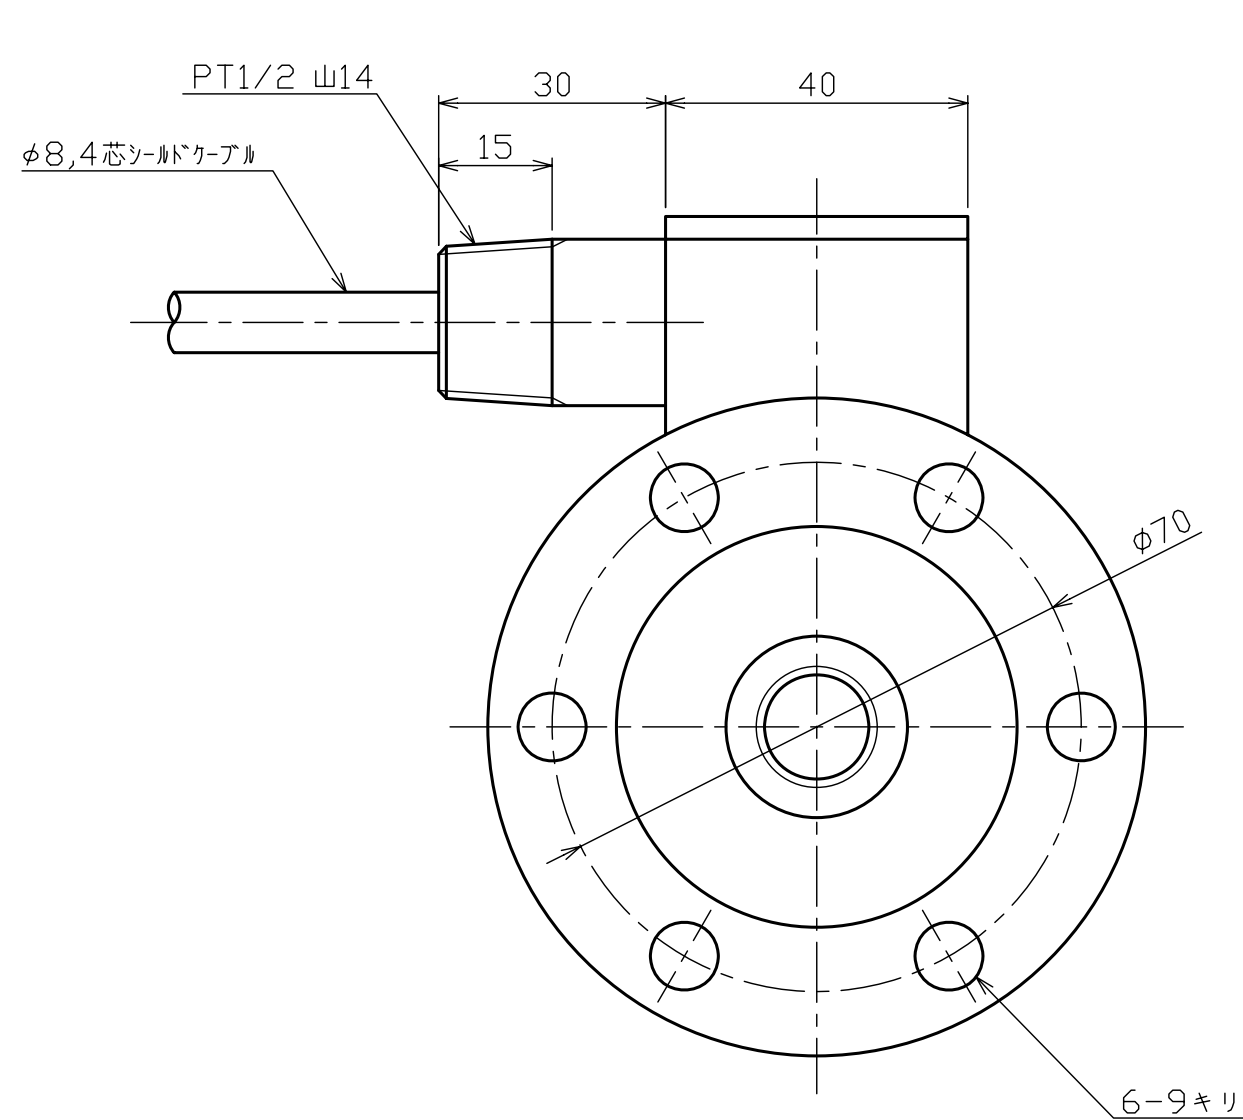

※本図はTR22C(CF)-5kN用の図面です

※本図はNET観覧用であり、「印刷」・「正式な図面」のご要望はお問合せフォームよりお問合せください

SOHGOHKEISO

引張・圧縮型ロードセル

TR22C(CF)-5kN