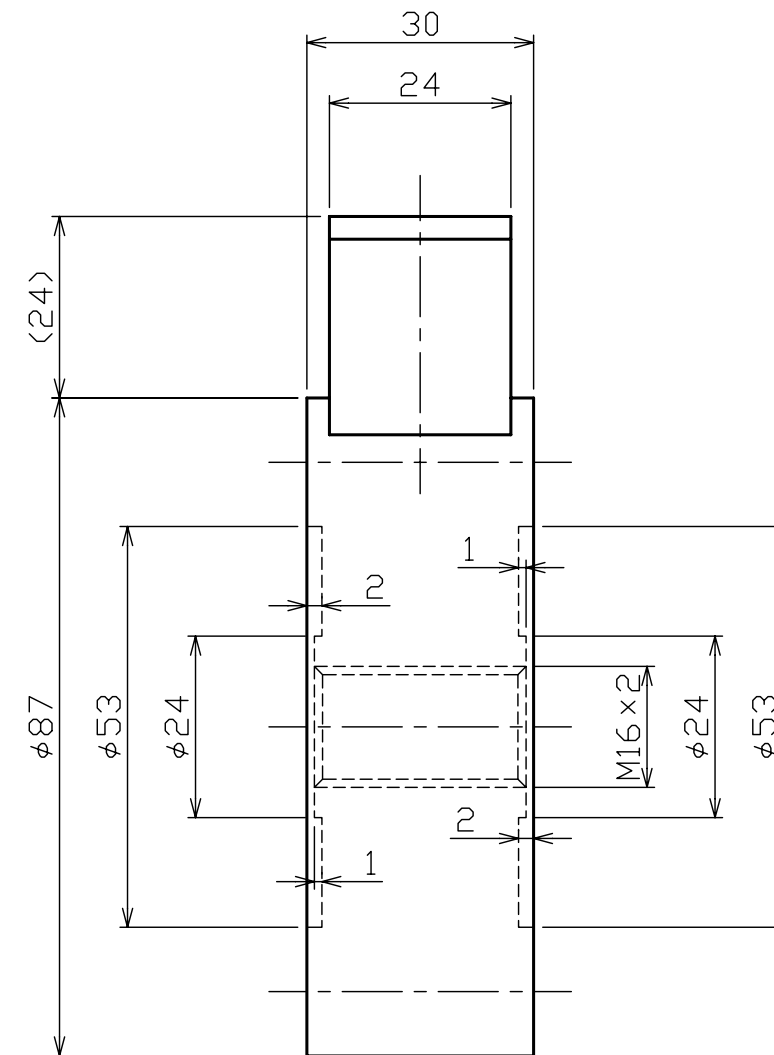

※本図はTR22C(CF)-5kN用の図面です

※本図はNET観覧用であり、「印刷」・「正式な図面」のご要望はお問合せフォームよりお問合せください

SOHGOHKEISO

引張・圧縮型ロードセル

TR22C(CF)-5kN